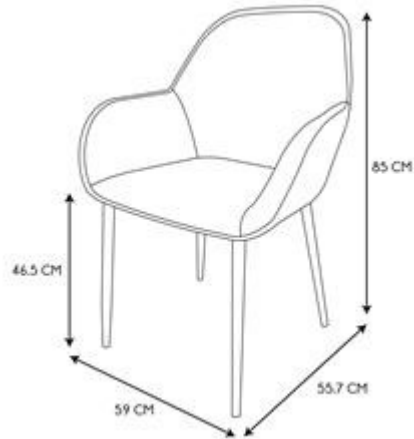

- **JUEGO 2 BUTACAS GIULIA ROSA A1/M2**
- **REF: HD6831-LGSP**

• Características del producto

- **Gencod de l'UVC / CAB mère**3664944281627
- **Marca**HOME DECO FACTORY
- **Color(es)**ROSE POUFRE
- **Longitud (cm) producto**59
- **Altura (cm) producto**85
- **Profundidad (cm) producto**55.7
- **Peso (g) producto**5750
- **Composició 1**TEJIDO - POLIÉSTER
- **Composició 2**RELLENO- PU
- **Composició 3**METAL - HIERRO
- **Material estructura**METAL - HIERRO
- **Matière Piètement**METAL - HIERRO
- **Material relleno**null
- **Manual incluido**Si

• Presentación

- **Número de surtido**1
- **Tipo de surtido**NINGUNO
- **Type de packaging**STICKER
- **Longitud (cm) pack**59
- **Altura (cm) pack**85
- **Profundidad (cm) pack**55.7
- **Peso (g) pack**5750
- **Display (O/N)**NO
- **Corbatero**NO
- **Pegboard**NO

• Características técnicas

- **Densidad asiento (kg/m3)**20
- **Densidad respaldo (kg/m3)**20
- **Montaje por uno mismo**SI
- **Bombilla**NO
- **Objetivo**Adulto
- **Altura (cm) del asiento (mob)**45.5
- **Apilable**NO
- **Peso soportado por el asiento (kg)**110