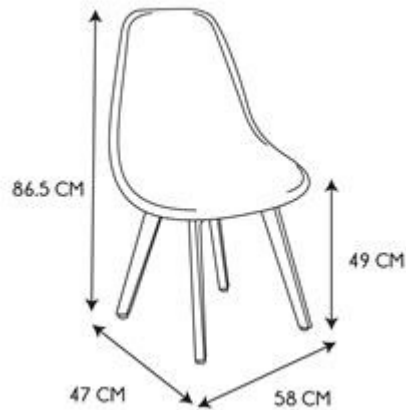

- **JUEGO 4 SILLAS ESCANDINAVAS PATCHWORK A1/M4**
- **REF: HD3090-LGSP**

• Características del producto

- **Gencod de l'UVC / CAB mère**3561864330902
- **Marca**HOME DECO FACTORY
- **Colección marketing**PATCHWORK
- **Color(es)**MULTICOLORE
- **Longitud (cm) producto**47
- **Altura (cm) producto**87
- **Profundidad (cm) producto**54
- **Peso (g) producto**4460
- **Composición 1**MADERA - HAYA
- **Composición 2**TEJIDO - POLIÉSTER
- **Composición 3**RELLENO- PU
- **Composición 4**PLÁSTICO - PP
- **Material estructura**PLÁSTICO - PP
- **Matière Piètement**MADERA - HAYA
- **Material relleno**Mousse - PU
- **Manual incluido**Si

• Presentación

- **Número de surtido**1
- **Tipo de surtido**NINGUNO
- **Type de packaging**STICKER
- **Longitud (cm) pack**47
- **Altura (cm) pack**87
- **Profundidad (cm) pack**54
- **Peso (g) pack**4460
- **Display (O/N)**NO
- **Corbatero**NO
- **Pegboard**NO

• Características técnicas

- **Montaje por uno mismo**Si
- **Tiempo de montaje (h)**5
- **Bombilla**NO
- **Objetivo**Adulto
- **Altura (cm) del asiento (mob)**50.8
- **Apilable**NO
- **Peso soportado por el asiento (kg)**110