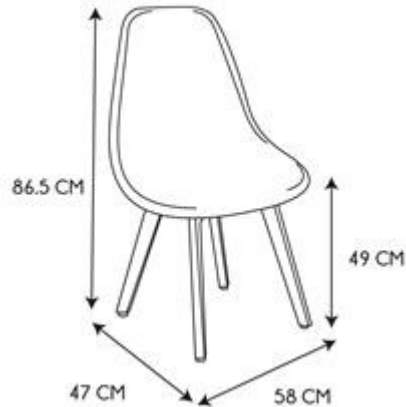

- **JUEGO 4 SILLAS PATCHWORK AZUL GRIS A1/M4**
- **REF: HD6500-LGSP**

• Características del producto

- **Gencod de l'UVC / CAB mère**3664944171980
- **Marca**HOME DECO FACTORY
- **Colección marketing**PATCHWORK
- **Color(es)**BLEU GRIS
- **Longitud (cm) producto**47.3
- **Altura (cm) producto**87.3
- **Profundidad (cm) producto**53.5
- **Peso (g) producto**4300
- **Composición 1**PLÁSTICO - PP
- **Composición 2**TEJIDO - POLIÉSTER
- **Composición 3**MADERA - HAYA
- **Composición 4**RELLENO- PU
- **Material estructura**PLÁSTICO - PP
- **Matière Piètement**MADERA - HAYA
- **Material relleno**null
- **Manual incluido**Si

• Presentación

- **Número de surtido**1
- **Tipo de surtido**NINGUNO
- **Type de packaging**STICKER
- **Longitud (cm) pack**55.5
- **Altura (cm) pack**85
- **Profundidad (cm) pack**41
- **Peso (g) pack**4300
- **Display (O/N)**NO
- **Corbatero**NO
- **Pegboard**NO

• Características técnicas

- **Montaje por uno mismo**SI
- **Bombilla**NO
- **Objetivo**Adulto
- **Altura (cm) del asiento (mob)**49.1
- **Apilable**NO
- **Peso soportado por el asiento (kg)**110