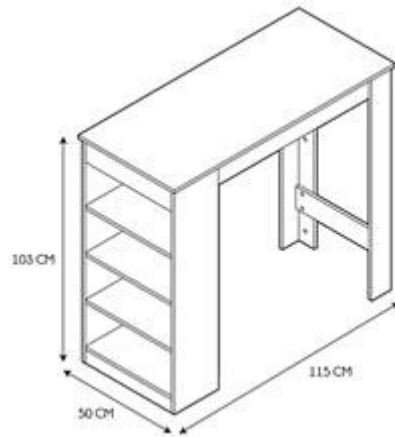

- **MESA DE BAR CON ESTANTES 115X50CM A1/M1**
- **REF: HD0052-LGSP**

• Características del producto

- **Gencod de l'UVC / CAB mère**3664944521495
- **Marca**HOME DECO FACTORY
- **Colección marketing**BISTROT INDUS
- **Color(es)**MARRON
- **Longitud (cm) producto**115
- **Altura (cm) producto**103
- **Profundidad (cm) producto**50
- **Peso (g) producto**24000
- **Composición 1**MADERA - MDF
- **Composición 2**MADERA - PANELES DE PARTÍCULAS
- **Material estructura**MADERA - MDF
- **Material tablero**MADERA - PANELES DE PARTÍCULAS
- **Manual incluido**Si

• Presentación

- **Número de surtido**1
- **Tipo de surtido**NINGUNO
- **Type de packaging**STICKER ON MASTER CARTON
- **Longitud (cm) pack**119
- **Altura (cm) pack**9
- **Profundidad (cm) pack**54
- **Peso (g) pack**26000
- **Display (O/N)**NO
- **Corbatero**NO
- **Pegboard**NO