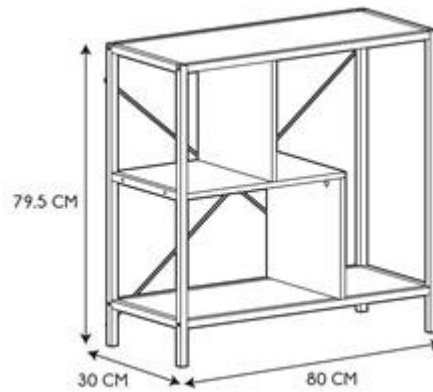

- **ESTANTERIA EDISON A1/M1**
- **REF: HD7183-LGSP**

• Características del producto

- **Gencod de l'UVC / CAB mère**3664944303244
- **Marca**HOME DECO FACTORY
- **Colección marketing**BISTROT INDUS
- **Color(es)**MARRON NOIR
- **Longitud (cm) producto**80
- **Altura (cm) producto**79.5
- **Profundidad (cm) producto**30
- **Peso (g) producto**10500
- **Composición 1**METAL - HIERRO
- **Composición 2**MADERA - PANELES DE PARTÍCULAS
- **Material estructura**METAL - HIERRO
- **Material estructura 2**MADERA - PANELES DE PARTÍCULAS
- **Manual incluido**Si

• Presentación

- **Número de surtido**1
- **Tipo de surtido**NINGUNO
- **Type de packaging**STICKER ON MASTER CARTON
- **Longitud (cm) pack**38.5
- **Altura (cm) pack**11
- **Profundidad (cm) pack**93
- **Peso (g) pack**12020
- **Display (O/N)**NO
- **Corbatero**NO
- **Pegboard**NO

• Características técnicas

- **Montaje por uno mismo**SI
- **Bombilla**NO
- **Objetivo**Adulto
- **Apilable**NO
- **Peso soportado por balda (kg)**10