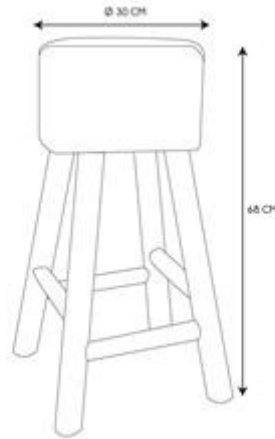

- **TABURETE RIZADO FREYA BLANCO**
- **REF: HD7628-LGSP**

• Características del producto

- **Gencod de l'UVC / CAB mère**3664944427315
- **Marca**HOME DECO FACTORY
- **Color(es)**BLANC MARRON
- **Longitud (cm) producto**30
- **Altura (cm) producto**68
- **Profundidad (cm) producto**30
- **Peso (g) producto**3150
- **Composició 1**MADERA - PINO
- **Composició 2**MADERA - MDF
- **Composició 3**TEJIDO - POLIÉSTER
- **Porcentaje composició 3**100
- **Composició 4**RELLENO - POLIÉTER
- **Material estructura**MADERA - MDF
- **Matière Piètement**MADERA - PINO
- **Material relleno**null
- **Manual incluido**NO

• Presentación

- **Número de surtido**1
- **Tipo de surtido**NINGUNO
- **Type de packaging**HANGTAG - COLOR HANGTAG
- **Longitud (cm) pack**30
- **Altura (cm) pack**68
- **Profundidad (cm) pack**30
- **Peso (g) pack**3150
- **Corbatero**NO
- **Pegboard**NO

• Características técnicas

- **Densidad asiento (kg/m3)**25
- **Montaje por uno mismo**NO
- **Tiempo de montaje (h)**0
- **Bombilla**NO
- **Objetivo**Adulto
- **Altura (cm) del asiento (mob)**68
- **Apilable**NO
- **Peso soportado por el asiento (kg)**110