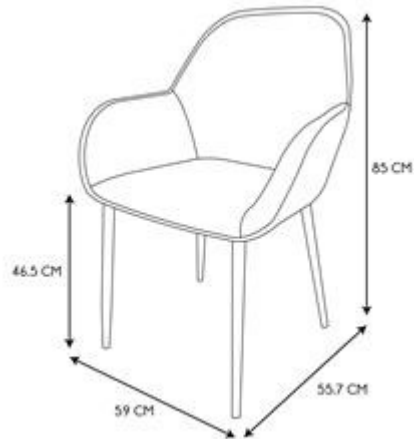

- **JUEGO 2 BUTACAS GIULIA GRIS A1/M2**
- **REF: HD6832-LGSP**

• Características del producto

- **Gencod de l'UVC / CAB mère**3664944281634
- **Marca**HOME DECO FACTORY
- **Color(es)**GRIS SOURIS
- **Longitud (cm) producto**59
- **Altura (cm) producto**85
- **Profundidad (cm) producto**55.7
- **Peso (g) producto**5750
- **Composició 1**TEJIDO - POLIÉSTER
- **Composició 2**RELLENO- PU
- **Composició 3**METAL - HIERRO
- **Material estructural**METAL - HIERRO
- **Matière Piètement**METAL - HIERRO
- **Material relle**null
- **Manual incluído**Si

• Presentación

- **Número de surtido**1
- **Tipo de surtido**NINGUNO
- **Type de packaging**STICKER
- **Longitud (cm) pack**59
- **Altura (cm) pack**85
- **Profundidad (cm) pack**55.7
- **Peso (g) pack**5750
- **Display (O/N)**NO
- **Corbatero**NO
- **Pegboard**NO

• Características técnicas

- **Densidad asiento (kg/m3)**20
- **Densidad respaldo (kg/m3)**20
- **Montaje por uno mismo**SI
- **Bombilla**NO
- **Objetivo**Adulto
- **Altura (cm) del asiento (mob)**45.5
- **Apilable**NO
- **Peso soportado por el asiento (kg)**110