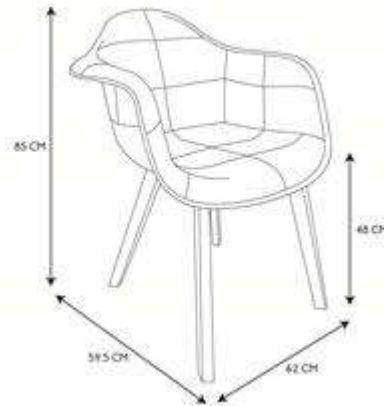

- BUTACA PATCHWORK
- REF: HD3096-LGSP

• Características del producto

- **Gencod de l'UVC / CAB mère**3561864330964
- **Marca**HOME DECO FACTORY
- **Colección marketing**PATCHWORK
- **Color(es)**MULTICOLORE
- **Longitud (cm) producto**62
- **Altura (cm) producto**85
- **Profundidad (cm) producto**59.5
- **Peso (g) producto**5400
- **Composició 1**MADERA - HAYA
- **Composició 2**TEJIDO - POLIÉSTER
- **Composició 3**RELLENO- PU
- **Composició 4**PLÁSTICO - PP
- **Material estructura**PLÁSTICO - PP
- **Matière Piètement**MADERA - HAYA
- **Material relleno**null
- **Manual incluido**Si

• Presentación

- **Número de surtido**1
- **Tipo de surtido**NINGUNO
- **Type de packaging**STICKER
- **Longitud (cm) pack**62
- **Altura (cm) pack**85
- **Profundidad (cm) pack**59.5
- **Peso (g) pack**5400
- **Display (O/N)**NO
- **Corbatero**NO
- **Pegboard**NO

• Características técnicas

- **Montaje por uno mismo**SI
- **Tiempo de montaje (h)**5
- **Bombilla**NO
- **Objetivo**Adulto
- **Altura (cm) del asiento (mob)**48.5
- **Apilable**NO
- **Peso soportado por el asiento (kg)**110