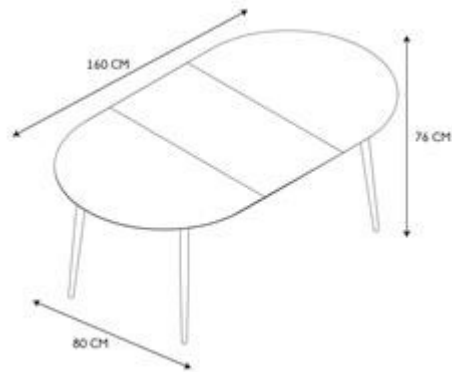

- **MESA EXTENSIBLE 4-6 PERSONAS 120/160X80CM A1/M1**
- **REF: HD7354-LGSP**

• Características del producto

- **Gencod de l'UVC / CAB mère**3664944324683
- **Marca**HOME DECO FACTORY
- **Color(es)**MARRON NOIR
- **Longitud (cm) producto**160
- **Altura (cm) producto**75
- **Profundidad (cm) producto**80
- **Peso (g) producto**22000
- **Composició 1**METAL - HIERRO
- **Composició 2**MADERA - MDF
- **Material estructura**METAL - HIERRO
- **Material tablero**MADERA - MDF
- **Matière Piètement**METAL - HIERRO
- **Manual incluido**Si

• Presentación

- **Número de surtido**1
- **Tipo de surtido**NINGUNO
- **Type de packaging**STICKER ON MASTER CARTON
- **Longitud (cm) pack**85
- **Altura (cm) pack**10
- **Profundidad (cm) pack**97
- **Peso (g) pack**25000
- **Display (O/N)**NO
- **Corbatero**NO
- **Pegboard**NO