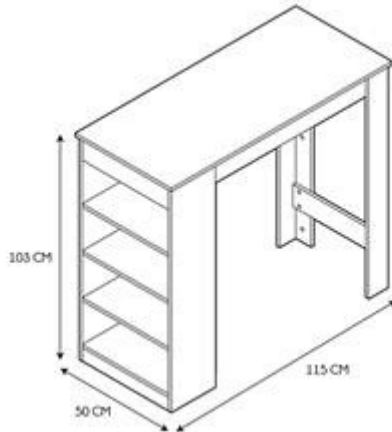

- **MESA DE BAR CON ESTANTES 115X50CM A1/M1**
- **REF: HD7123-LGSP**

• Características del producto

- **Gencod de l'UVC / CAB mère**3664944302612
- **Marca**HOME DECO FACTORY
- **Colección marketing**BISTROT INDUS
- **Color(es)**BOIS NOIR
- **Longitud (cm) producto**115
- **Altura (cm) producto**103
- **Profundidad (cm) producto**50
- **Peso (g) producto**24000
- **Composición 1**MADERA - MDF
- **Composición 2**MADERA - PANELES DE PARTÍCULAS
- **Material estructura**MADERA - MDF
- **Material tablero**MADERA - PANELES DE PARTÍCULAS
- **Manual incluido**Si

• Presentación

- **Número de surtido**1
- **Tipo de surtido**NINGUNO
- **Type de packaging**STICKER ON MASTER CARTON
- **Longitud (cm) pack**119
- **Altura (cm) pack**9
- **Profundidad (cm) pack**54
- **Peso (g) pack**26000
- **Display (O/N)**NO
- **Corbatero**NO
- **Pegboard**NO