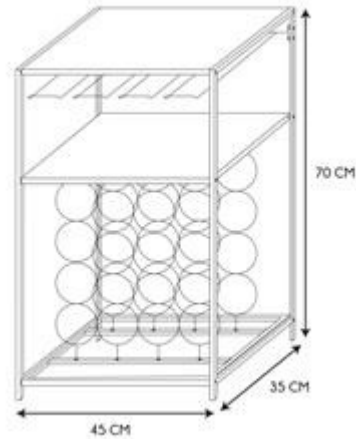

- **BOTELLERO A1/M1**
- **REF: HD7104-LGSP**

• Características del producto

- **Gencod de l'UVC / CAB mère**3664944302421
- **Marca**HOME DECO FACTORY
- **Color(es)**NOIR
- **Longitud (cm) producto**45
- **Altura (cm) producto**70
- **Profundidad (cm) producto**35
- **Peso (g) producto**4750
- **Composició**n 1METAL - HIERRO
- **Material estructura**METAL - HIERRO
- **Manual incluido**NO

• Presentación

- **Número de surtido**1
- **Tipo de surtido**NINGUNO
- **Type de packaging**STICKER ON MASTER CARTON
- **Longitud (cm) pack**71.2
- **Altura (cm) pack**10.4
- **Profundidad (cm) pack**40.3
- **Peso (g) pack**5200
- **Display (O/N)**NO
- **Corbatero**NO
- **Pegboard**NO