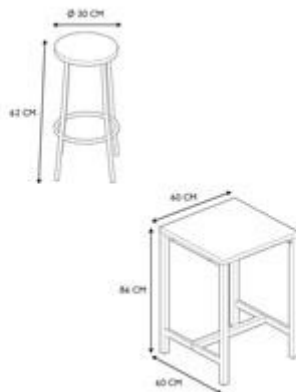

- MESA Y 2 TABURETES LOKA A1/M1
- REF: HD0210-LGSP

• Características del producto

- **Gencod de l'UVC / CAB mère**3664944566038
- **Marca**HOME DECO FACTORY
- **Colección marketing**BISTROT INDUS
- **Color(es)**MARRON NOIR
- **Longitud (cm) producto**60
- **Altura (cm) producto**86
- **Profundidad (cm) producto**60
- **Peso (g) producto**14600
- **Composición 1**METAL - HIERRO
- **Porcentaje composición 1**75
- **Composición 2**MADERA - MDF
- **Porcentaje composición 2**15
- **Composición 3**PLÁSTICO - PVC
- **Porcentaje composición 3**10
- **Material estructura**METAL - HIERRO
- **Material tablero**MADERA - MDF
- **Matière Piètement**METAL - HIERRO
- **Material asiento 2**PLÁSTICO - PVC
- **Peso producto 1 (gr)**10000
- **Longitud (cm) producto 2**40
- **Altura (cm) producto 2**30
- **Peso producto 2 (gr)**2300
- **Manual incluido**Si

• Presentación

- **Número de surtido**1
- **Tipo de surtido**NINGUNO
- **Type de packaging**STICKER ON MASTER CARTON
- **Longitud (cm) pack**91
- **Altura (cm) pack**18
- **Profundidad (cm) pack**62
- **Peso (g) pack**15600
- **Display (O/N)**NO
- **Corbatero**NO

• Características técnicas

- **Montaje por uno mismo**Si
- **Tiempo de montaje (h)**45
- **Objetivo**Adulto
- **Altura (cm) del asiento (mob)**62
- **Apilable**NO