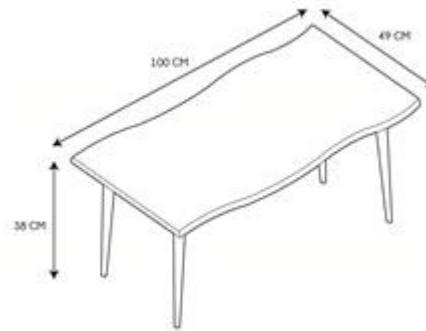

- **MESA BAJA NEGRA FOREST 100X49CM A1/M1**
- **REF: HD7117-LGSP**

• Características del producto

- **Gencod de l'UVC / CAB mère**3664944302551
- **Marca**HOME DECO FACTORY
- **Colección marketing**BISTROT INDUS
- **Color(es)**BOIS NOIR
- **Longitud (cm) producto**100
- **Altura (cm) producto**38
- **Profundidad (cm) producto**49
- **Peso (g) producto**8500
- **Composición 1**METAL - HIERRO
- **Composición 2**MADERA - MDF
- **Composición 3**PLÁSTICO - PP
- **Material estructura 2**PLÁSTICO - PP
- **Material tablero**MADERA - MDF
- **Matière Piètement**METAL - HIERRO
- **Manual incluido**Si

• Presentación

- **Número de surtido**1
- **Tipo de surtido**NINGUNO
- **Type de packaging**STICKER ON MASTER CARTON
- **Longitud (cm) pack**108.5
- **Altura (cm) pack**16
- **Profundidad (cm) pack**56.5
- **Peso (g) pack**10250
- **Display (O/N)**NO
- **Corbatero**NO
- **Pegboard**NO