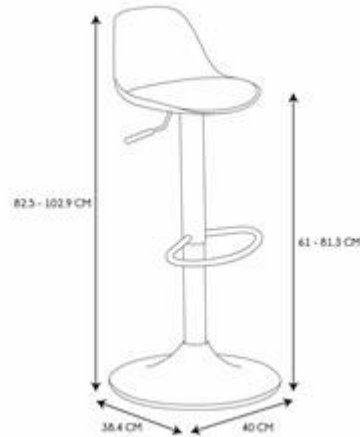

- **TABUERETE BAR ASIENTO REGULABLE ISAK NEGRO**
- **REF: HD6215**

• Características del producto

- **Gencod de l'UVC / CAB mère**3664944077916
- **Marca**HOME DECO FACTORY
- **Color(es)**NOIR
- **Longitud (cm) producto**38
- **Altura (cm) producto**104
- **Profundidad (cm) producto**41.5
- **Peso (g) producto**7600
- **Composició 1**PLÁSTICO - PU
- **Composició 2**PLÁSTICO - PP
- **Composició 3**METAL - HIERRO
- **Material estructura**PLÁSTICO - PP
- **Matière Piètement**METAL - HIERRO
- **Manual incluido**Si

• Presentación

- **Número de surtido**1
- **Tipo de surtido**NINGUNO
- **Type de packaging**STICKER
- **Longitud (cm) pack**38
- **Altura (cm) pack**104
- **Profundidad (cm) pack**41.5
- **Peso (g) pack**7600
- **Display (O/N)**NO
- **Corbatero**NO
- **Pegboard**NO

• Características técnicas

- **Montaje por uno mismo**SI
- **Tiempo de montaje (h)**10
- **Bombilla**NO
- **Objetivo**Adulto
- **Altura (cm) del asiento (mob)**83
- **Apilable**NO
- **Peso soportado por el asiento (kg)**110