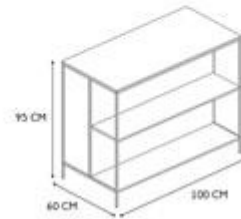

- MESA DE ISLA LOKA CON 2 TABURETES A1/M1
- REF: HD0233-LGSP

• Características del producto

- **Gencod de l'UVC / CAB mère**3664944569671
- **Marca**HOME DECO FACTORY
- **Color(es)**MARRON NOIR
- **Longitud (cm) producto**100
- **Altura (cm) producto**95
- **Profundidad (cm) producto**60
- **Peso (g) producto**28800
- **Composición 1**METAL - HIERRO
- **Porcentaje composición 1**60
- **Composición 2**MADERA - MDF
- **Porcentaje composición 2**40
- **Material estructura**METAL - HIERRO
- **Material tablero**MADERA - MDF
- **Matière Piètement**METAL - HIERRO
- **Longitud (cm) producto 2**32
- **Altura (cm) producto 2**67
- **Peso producto 2 (gr)**2534

• Presentación

- **Número de surtido**1
- **Tipo de surtido**NINGUNO
- **Type de packaging**STICKER ON MASTER CARTON
- **Longitud (cm) pack**103
- **Altura (cm) pack**15
- **Profundidad (cm) pack**69.5
- **Peso (g) pack**30.5
- **Display (O/N)**NO