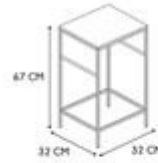

- MESA DE ISLA LOKA CON 2 TABURETES A1/M1
- REF: HD0233-LGSP

• Características del producto

- **Gencod de l'UVC / CAB mère**3664944569671
- **Marca**HOME DECO FACTORY
- **Color(es)**MARRON NOIR
- **Longitud (cm) producto**100
- **Altura (cm) producto**95
- **Profundidad (cm) producto**60
- **Peso (g) producto**28800
- **Composición 1**METAL - HIERRO
- **Porcentaje composición 1**60
- **Composición 2**MADERA - MDF
- **Porcentaje composición 2**40
- **Material estructura**METAL - HIERRO
- **Material tablero**MADERA - MDF
- **Matière Piètement**METAL - HIERRO
- **Longitud (cm) producto 2**32
- **Altura (cm) producto 2**67
- **Peso producto 2 (gr)**2534

• Presentación

- **Número de surtido**1
- **Tipo de surtido**NINGUNO
- **Type de packaging**STICKER ON MASTER CARTON
- **Longitud (cm) pack**103
- **Altura (cm) pack**15
- **Profundidad (cm) pack**69.5
- **Peso (g) pack**30.5
- **Display (O/N)**NO