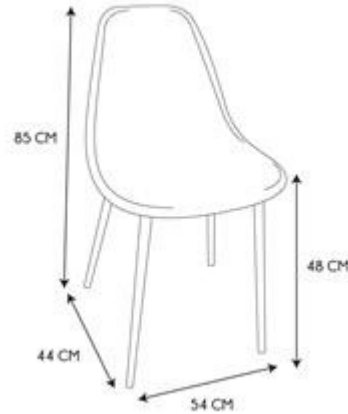

- **JUEGO 4 SILLAS TERCIOPELO MOSTAZA A1/M4**
- **REF: HD6705-LGSP**

• Características del producto

- **Gencod de l'UVC / CAB mère**3664944215561
- **Marca**HOME DECO FACTORY
- **Colección marketing**LOUNGE EDITION
- **Color(es)**JAUNE MOUTARDE
- **Longitud (cm) producto**43.7
- **Altura (cm) producto**85.5
- **Profundidad (cm) producto**54.2
- **Peso (g) producto**4200
- **Composición 1**TEJIDO - POLIÉSTER
- **Composición 2**METAL - HIERRO
- **Composición 3**RELLENO- PU
- **Composición 4**MADERA - CONTRACHAPADO
- **Material estructura**MADERA - CONTRACHAPADO
- **Matière Piètement**METAL - HIERRO
- **Material relleno**null
- **Manual incluido**Si

• Presentación

- **Número de surtido**1
- **Tipo de surtido**NINGUNO
- **Type de packaging**STICKER
- **Longitud (cm) pack**44
- **Altura (cm) pack**86
- **Profundidad (cm) pack**45
- **Peso (g) pack**4200
- **Display (O/N)**NO
- **Corbatero**NO
- **Pegboard**NO

• Características técnicas

- **Montaje por uno mismo**SI
- **Bombilla**NO
- **Objetivo**Adulto
- **Altura (cm) del asiento (mob)**47.5
- **Apilable**NO
- **Peso soportado por el asiento (kg)**110