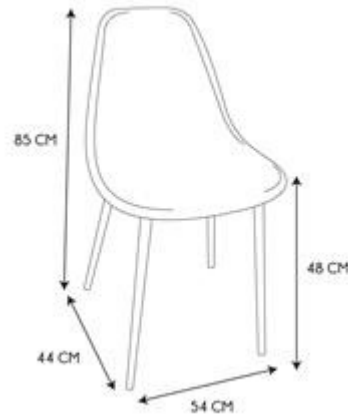

- **JUEGO 4 SILLAS TERCIOPELO ROSA A1/M4**
- **REF: HD6706-LGSP**

• Características del producto

- **Gencod de l'UVC / CAB mère**3664944215578
- **Marca**HOME DECO FACTORY
- **Color(es)**ROSE POUFRE
- **Longitud (cm) producto**43.7
- **Altura (cm) producto**85.5
- **Profundidad (cm) producto**54.2
- **Peso (g) producto**4200
- **Composició 1**TEJIDO - POLIÉSTER
- **Composició 2**METAL - HIERRO
- **Composició 3**RELLENO- PU
- **Composició 4**MADERA - CONTRACHAPADO
- **Material estructura**MADERA - CONTRACHAPADO
- **Matière Piètement**METAL - HIERRO
- **Material relleno**Mousse - PU
- **Manual incluido**Si

• Presentación

- **Número de surtido**1
- **Tipo de surtido**NINGUNO
- **Type de packaging**STICKER
- **Longitud (cm) pack**42.5
- **Altura (cm) pack**87
- **Profundidad (cm) pack**44
- **Peso (g) pack**4200
- **Corbatero**NO
- **Pegboard**NO

• Características técnicas

- **Montaje por uno mismo**Si
- **Tiempo de montaje (h)**5
- **Bombilla**NO
- **Objetivo**Adulto
- **Altura (cm) del asiento (mob)**47.5
- **Apilable**NO
- **Peso soportado por el asiento (kg)**110