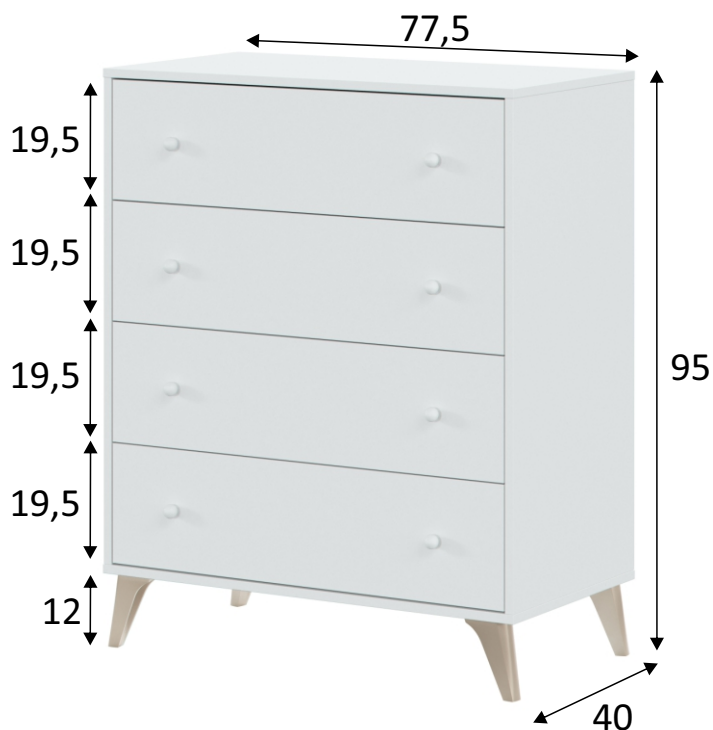

REF: **007804A**

**SWEET** Cómoda 4 cajones

**Información producto:**

Cómoda con cuatro cajones.

**Medidas:**

- Mueble: 95 cm (alto) x 77,5 cm (ancho) x 40 cm (prof.)
- Capacidad cajones: 10 cm (alto) x 71 cm (ancho) x 35 cm (prof.)

**Materiales:**

- Piezas: Tablero de partículas melaminizado. Clasificación según contenido o emisión de formaldehído **TIPO E1**. Espesor: 15mm.
- Trasera: Tablero de fibras de densidad media. (MDF/DM). Espesor: 3mm.
- Cantos: P.V.C. Espesor: 0,6mm.
- Cajones: Tablero de fibras de densidad media lacado. (MDF/DM). Espesor: lados 12mm y fondo 3mm. Acabado en blanco.

**Componentes:**

- Guías correderas metálicas para los cajones (no extraíbles).
- Patas ABS (termoplástico de alta resistencia) en color marrón para la parte inferior del mueble.
- Tiradores bola ABS pintado en color blanco.

**Color:**

**Blanco Artik**

**Observaciones:**

- Peso máximo soportado por cada cajón 5Kg.
- Peso máximo soportado total 30 Kg.

**Datos embalaje:**

Número de bultos	Medidas	Peso	Volumen	Código E.A.N.
1/1	1135 x 460 x 130 mm	29,40 Kg	0,068m <sup>3</sup>	8423490266329