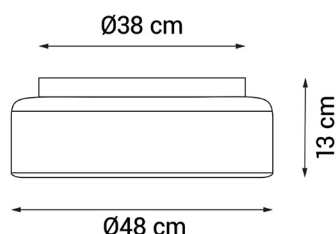

MUSIN

Ref.: **2179186**

Código.: **31655880**

Serie
BALANCE

Ventilador de techo tipo plafón con luz Musin de Sulion. Perteneciente a la serie Balance, ventiladores con perfecto equilibrio entre funcionalidad, comodidad y carácter atemporal. Este ventilador realizado en ABS y estética minimalista, ofrece la posibilidad de usarse únicamente como plafón, retirando las palas y sustituyéndolas por un embellecedor. Con 48cm de diámetro y un flujo de aire concentrado, es perfecto para estancias pequeñas de hasta 9m2. Con 6 velocidades, cuenta con función brisa y temporizador, además de modo invierno. La luz LED integrada es regulable tanto en intensidad como en temperatura. Los nuevos ventiladores Sulion cuentan con motor DC 2.0, disminuyendo el ruido, mejorando el arranque y durabilidad de los mismos, a la vez que reducen el consumo energético.

EAN: **8426107059222**

Más información:

sulion.es/ean/8426107059222

Velocidades: **6**

Consumo (W/h) : **4/5/6/8/9/12**

RPM: **559/662/782/882/952/1052**

Flujo de aire (m3/h): **1020/1380/1500/1680/1920/2160**

Flujo de aire (m3/min): **17/23/25/28/32/36**

Nivel de ruido (dB): **30/32/38/42/46/51**

Color	White / Wood
Color de palas	Transparent
Nº Palas	3
Acabado	Matte
Material	ABS
Material del difusor	PMMA
Material palas	ABS
Tipo de Motor	DC
Garantía motor	8 años
Tipo de control	mando a distancia
Inclinación de techo máx.	0°
IP	IP20
Clase	Clase I
Fuente de Luz	LED
Potencia	38W
Temperatura de color	CCT regulable 3000-6000K
Flujo lumínico	3800lm
Función memoria	Sí
Ángulo de apertura	120°
CRI	80
Regulable	sí
Voltaje	220-240V AC
Frecuencia	50/60Hz
Horas de vida	30.000h
Número de encendidos	15000
Dimensiones packaging	523x151x523mm
Peso neto (kg)	2,4