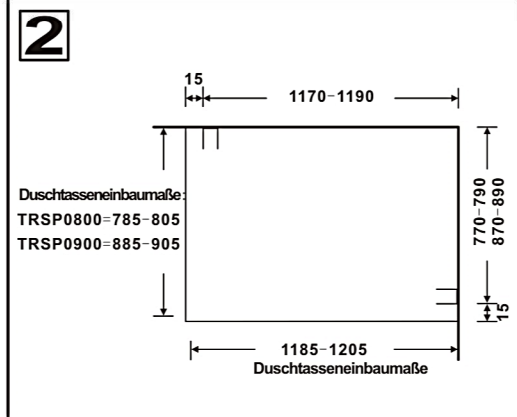

S730R

Hergestellt für: BAHAGAG Gutenbergrasse 21 68167 Mannheim

Item No	Picture	Unit	Quantity
1		Pc	2
2		Pc	2
3		Pc	1
4		Pc	1
5		Pc	1
6		Pc	1

Item No	Picture	Unit	Quantity
7		Set	3
8		Set	1
9		Pc	4
10		Pc	8
11		Pc	8
12		Set	1

Item No	Picture	Unit	Quantity
13		Set	1
14		Pc	2
15		Pc	1
16		Pc	1
17		Pc	2
18		Set	1
19		Set	1
20		Pc	1

Hergestellt für: BAHAGAG Gutenbergstrasse 21 68167 Mannheim