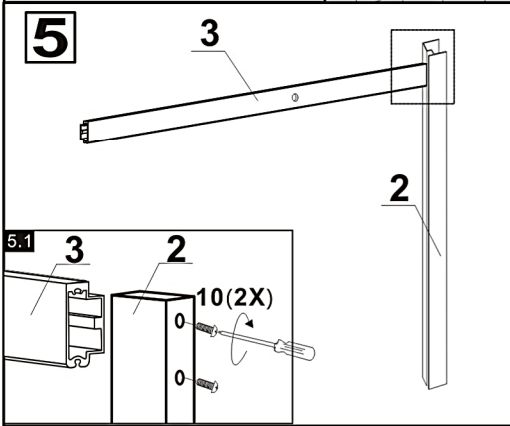

S730R

Hergestellt für: BAHAGAG Gutenbergrasse 21 68167 Mannheim

Item No	Picture	Unit	Quantity
1		Pc	2
2		Pc	2
3		Pc	1
4		Pc	1
5		Pc	1
6		Pc	1

Item No	Picture	Unit	Quantity
7		Set	3
8		Set	1
9		Pc	4
10		Pc	8
11		Pc	8
12		Set	1

Item No	Picture	Unit	Quantity
13		Set	1
14		Pc	2
15		Pc	1
16		Pc	1
17		Pc	2
18		Set	1
19		Set	1
20		Pc	1

Hergestellt für: BAHAGAG Gutenbergstrasse 21 68167 Mannheim