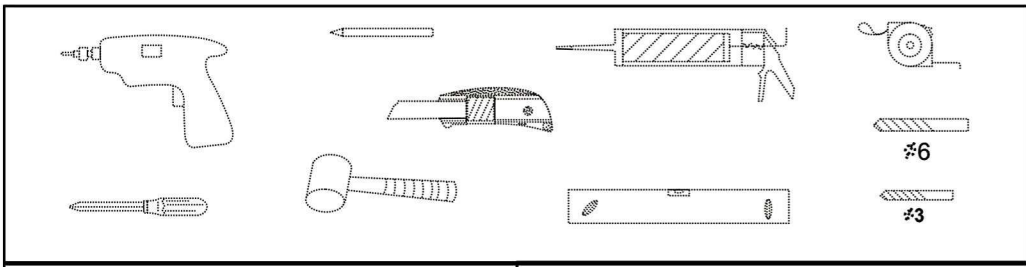

S730R

Hergestellt für: BAHAGAG Gutenbergrasse 21 68167 Mannheim

Item No	Picture	Unit	Quantity
1		Pc	2
2		Pc	2
3		Pc	1
4		Pc	1
5		Pc	1
6		Pc	1

Item No	Picture	Unit	Quantity
7		Set	3
8		Set	1
9		Pc	4
10		Pc	8
11		Pc	8
12		Set	1

Item No	Picture	Unit	Quantity
13		Set	1
14		Pc	2
15		Pc	1
16		Pc	1
17		Pc	2
18		Set	1
19		Set	1
20		Pc	1

Hergestellt für: BAHAGAG Gutenbergstrasse 21 68167 Mannheim