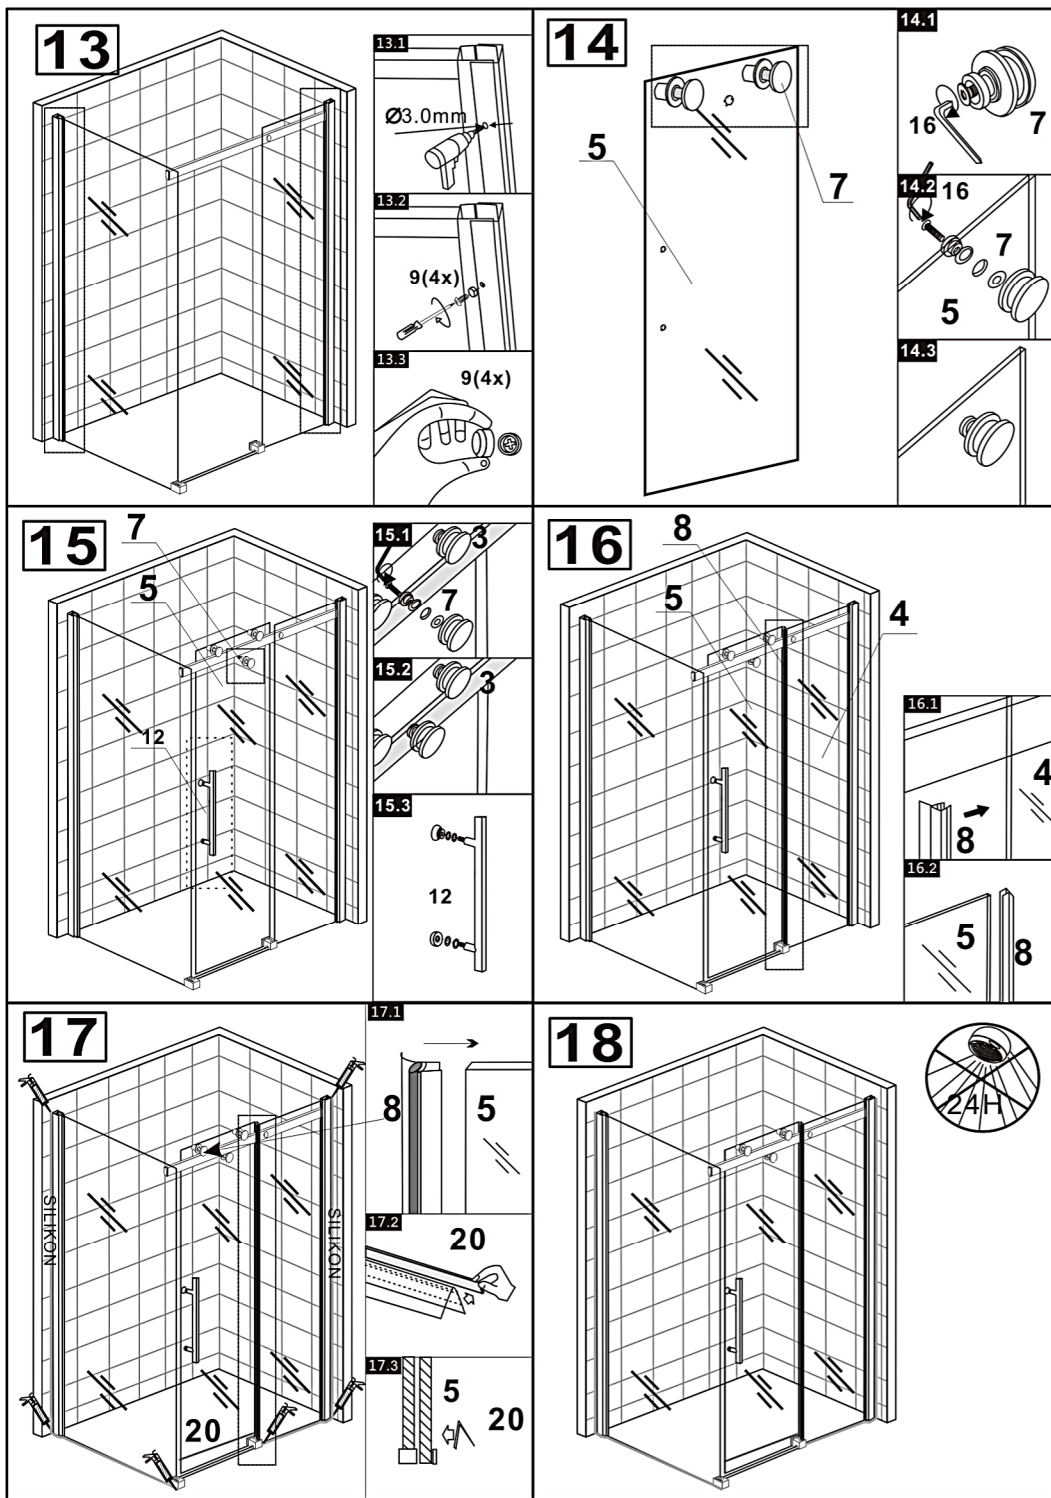

S730R

Hergestellt für: BAHAGAG Gutenbergrasse 21 68167 Mannheim

Item No	Picture	Unit	Quantity
1		Pc	2
2		Pc	2
3		Pc	1
4		Pc	1
5		Pc	1
6		Pc	1

Item No	Picture	Unit	Quantity
7		Set	3
8		Set	1
9		Pc	4
10		Pc	8
11		Pc	8
12		Set	1

Item No	Picture	Unit	Quantity
13		Set	1
14		Pc	2
15		Pc	1
16		Pc	1
17		Pc	2
18		Set	1
19		Set	1
20		Pc	1

Hergestellt für: BAHAGAG Gutenbergstrasse 21 68167 Mannheim