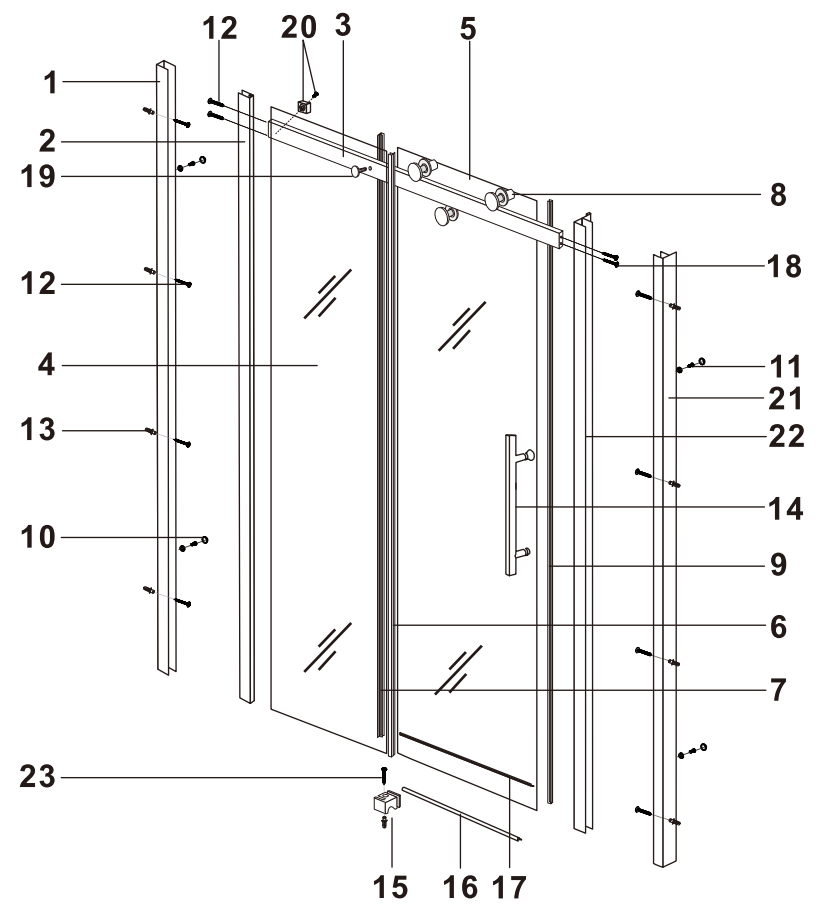

# TRNP+TRFEL120/TRFER120

Item No	Picture	Unit	Quantity
1		Pc	1
2		Pc	1
3		Pc	1
4		Pc	1
5		Pc	1
6		Pc	1
7		Pc	1
8		Set	3

Item No	Picture	Unit	Quantity
9		Pc	1
10		Set	6
11		Pc	6
12		Pc	10
13		Pc	10
14		Set	1
15		Set	1
16		Pc	1

Item No	Picture	Unit	Quantity
17		Pc	1
18		Pc	2
19		Set	1
20		Set	1
21		Pc	1
22		Pc	1
23		Pc	2

Hergestellt für: BAHAG AG Gutenbergrasse 21 68167 Mannheim