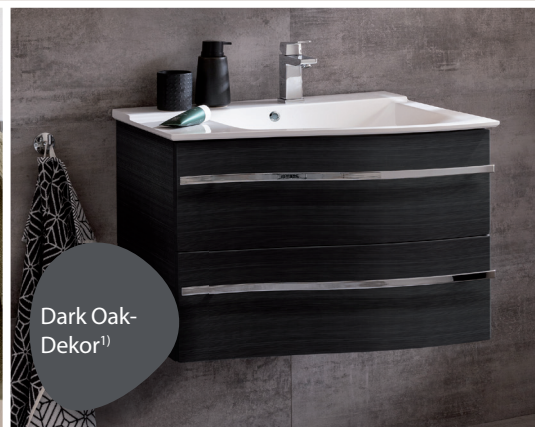

Camargue®

LINEO

LED-SPIEGEL-  
SCHRANK

DESIGN-  
MINERALGUSS-  
WASCHTISCH

WASCHTISCH-  
UNTERSCHRANK

Grafit  
Hochglanz

Innovative Badmöbel-Lösungen

**Design-Spiegelement  
mit blendfreier, senkrechter  
LED-Lichtleiste.**

**Das Spiegelement ist  
links und rechts verwendbar.  
Der Sensorschalter kann  
entsprechend platziert werden.**

Weiß  
Hochglanz

LED-SPIEGEL-  
ELEMENT

DESIGN-  
MINERALGUSS-  
WASCHTISCH

WASCHTISCH-  
UNTERSCHRANK

Berg Eiche-  
Dekor<sup>1)</sup>

Eiche Maron-  
Dekor<sup>1)</sup>

Dark Oak-  
Dekor<sup>1)</sup>

1) Holznachbildung · feuchtraumoptimiert

Die geschwungene Acrylglasblende sorgt für die optimale Ausleuchtung des Waschplatzes. Die Spiegelschränke sind in linker und rechter Ausführung und in fünf zeitlosen Dekorvarianten erhältlich.

Die Spiegelschränke sind mit Glaseinlegeböden und mit einer LED-Box mit Schalter und Steckdose ausgestattet. Zwei Innenspiegel erleichtern das perfekte Rundum-Styling.

Die verchromten Griffe entspringen direkt aus der Front des Schubladenauszugs.