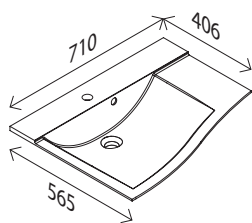

Design-Mineralguss-Waschtisch,

links

BxHxT: 710 x 142 x 565 mm
weiß, mit integriertem Überlauf und
Hahnlochbohrung

28796453