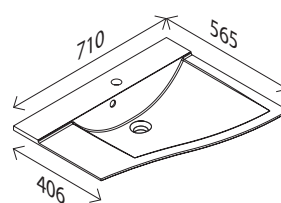

### Design-Mineralguss-Waschtisch,

links

BxHxT: 710 x 142 x 565 mm  
 weiß, mit integriertem Überlauf und  
 Hahnlochbohrung

28796453