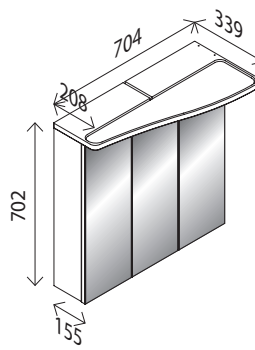

LED-Spiegelschrank**

rechts

BxHxT: 704 x 702 x 155 mm
geschwungene Acrylblende, mit indirekter
LED-Beleuchtung, 3 Türen,
linke und rechte Tür mit Innenspiegel,
1419 Lumen, 4258 Kelvin, mit Schalter/Steckdose

Dark Oak¹⁾	28843030
Weiß Hochglanz	28848725
Berg Eiche¹⁾	28841876
Grafit Hochglanz	28839686
Eiche Maron¹⁾	28845382