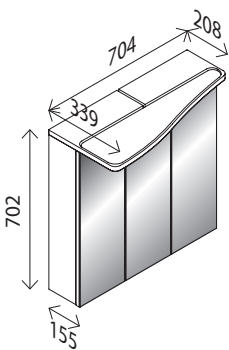

LED-Spiegelschrank**

links

BxHxT: 704 x 702 x 155 mm
geschwungene Acrylblende, mit indirekter
LED-Beleuchtung, 3 Türen,
linke und rechte Tür mit Innenspiegel,
1419 Lumen, 4258 Kelvin, mit Schalter/Steckdose

Dark Oak¹⁾	28848707
Weiß Hochglanz	28839668
Berg Eiche¹⁾	28839677
Grafit Hochglanz	28822093
Eiche Maron¹⁾	28848716