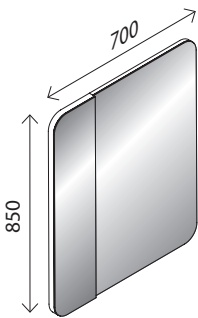

### LED-Spiegelelement\*

BxHxT: 700 x 850 x 35 mm  
 formal an den Waschtisch angepasst,  
 mit leicht vorspringender Spiegelfläche,  
 inkl. seitlicher LED-Beleuchtung als Designelement,  
 225 Lumen, 4250 Kelvin, mit Sensorschalter,  
**Spiegelelement ist links und rechts verwendbar**,  
 der Sensor ist mittels einer Schraube an der Unter-  
 seite des Spiegels angeschraubt, kann aber auch  
 auf die gegenüberliegende Seite gesetzt werden