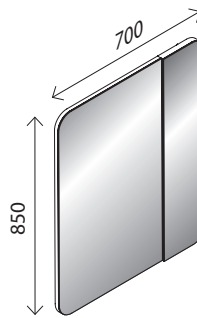

### LED-Spiegelelement\*

BxHxT: 700 x 850 x 35 mm  
 formal an den Waschtisch angepasst,  
 mit leicht vorspringender Spiegelfläche,  
 inkl. seitlicher LED-Beleuchtung als Designelement,  
 225 Lumen, 4250 Kelvin, mit Sensorschalter,  
**Spiegelelement ist links und rechts verwendbar**,  
 der Sensor ist mittels einer Schraube an der Unter-  
 seite des Spiegels angeschraubt, kann aber auch  
 auf die gegenüberliegende Seite gesetzt werden