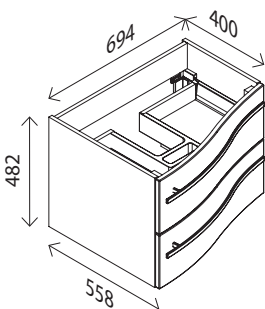

### Design-Mineralguss-Waschtisch,

links

BxHxT: 710 x 142 x 565 mm  
 weiß, mit integriertem Überlauf und  
 Hahnlochbohrung

28796453

### Design-Mineralguss-Waschtisch,

rechts

BxHxT: 710 x 142 x 565 mm  
 weiß, mit integriertem Überlauf und  
 Hahnlochbohrung

28841247

### Waschtisch-Unterschrank,

links

BxHxT: 694 x 482 x 558 mm  
 geschwungene Front, 2 Auszüge mit Softclose,  
 2 Griffstangen verchromt,  
 bei Vollauszug bis 40 kg belastbar

Dark Oak <sup>1)</sup>	28839659
Weiß Hochglanz	28841256
Berg Eiche <sup>1)</sup>	28843863
Grafit Hochglanz	28843854
Eiche Maron <sup>1)</sup>	28828833

### Waschtisch-Unterschrank,

rechts

BxHxT: 694 x 482 x 558 mm  
 geschwungene Front, 2 Auszüge mit Softclose,  
 2 Griffstangen verchromt,  
 bei Vollauszug bis 40 kg belastbar

Dark Oak <sup>1)</sup>	28828851
Weiß Hochglanz	28841265
Berg Eiche <sup>1)</sup>	28828842
Grafit Hochglanz	28822084
Eiche Maron <sup>1)</sup>	28841274