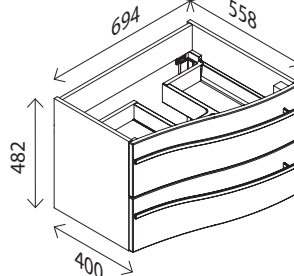

### Design-Mineralguss-Waschtisch,

links

BxHxT: 710 x 142 x 565 mm  
 weiß, mit integriertem Überlauf und  
 Hahnlochbohrung

28796453

### Design-Mineralguss-Waschtisch,

rechts

BxHxT: 710 x 142 x 565 mm  
 weiß, mit integriertem Überlauf und  
 Hahnlochbohrung

28841247

### Waschtisch-Unterschrank,

links

BxHxT: 694 x 482 x 558 mm  
 geschwungene Front, 2 Auszüge mit Softclose,  
 2 Griffstangen verchromt,  
 bei Vollauszug bis 40 kg belastbar

Dark Oak <sup>1)</sup>	28839659
Weiß Hochglanz	28841256
Berg Eiche <sup>1)</sup>	28843863
Grafit Hochglanz	28843854
Eiche Maron <sup>1)</sup>	28828833

### Waschtisch-Unterschrank,

rechts

BxHxT: 694 x 482 x 558 mm  
 geschwungene Front, 2 Auszüge mit Softclose,  
 2 Griffstangen verchromt,  
 bei Vollauszug bis 40 kg belastbar

Dark Oak <sup>1)</sup>	28828851
Weiß Hochglanz	28841265
Berg Eiche <sup>1)</sup>	28828842
Grafit Hochglanz	28822084
Eiche Maron <sup>1)</sup>	28841274