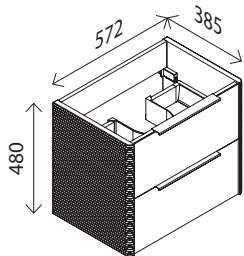

### Glasbecken MAREA

BxHxT: 582 x 12 x 404 mm  
weiß, mit externer Überlaufgarnitur und Hahnlochbohrung

29272789

### Glasbecken MAREA

BxHxT: 1182 x 12 x 404 mm  
weiß, mit externer Überlaufgarnitur und Hahnlochbohrung

29274208

### Waschtisch-Unterschrank

BxHxT: 572 x 480 x 385 mm  
2 Schubladen mit Softclose,  
Korpus in Berg-Eiche<sup>1)</sup>-Dekor,  
mit Rillenstruktur  
Front: Spanplatte mit Glasfront,  
Farbe Goldbronze,  
2 Griffleisten Aluminium  
pulverbeschichtet in Goldbronze