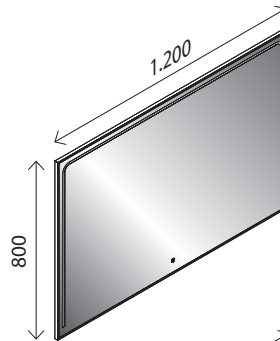

### Wandpaneele

BxHxT: 180 x 800 x 102 mm  
(Stärke: 22 mm)  
2 Ablageschalen  
Metall pulverbeschichtet in Goldbronze

Berg Eiche<sup>1)</sup>-Dekor 29274350

### LED-Spiegelelement MAREA\*

BxHxT: 600 x 800 x 20 mm  
19 W, 4000 Kelvin, 1615 Lumen  
Schalter/Stromanschluss:  
Sensorschalter mit Memory- und Dimmfunktion

29274217