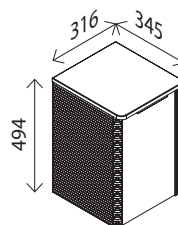

Unterschrank, rechts

BxHxT: 316 x 494 x 345 mm
1 Tür,
Korpus in Berg-Eiche¹⁾-Dekor
mit Rillenstruktur
Abdeckplatte in Berg-Eiche¹⁾-Dekor
1 Griffleiste Aluminium
pulverbeschichtet in Goldbronze

Berg Eiche¹⁾-Dekor 28894241

1) Holznachbildung · feuchtraumoptimiert