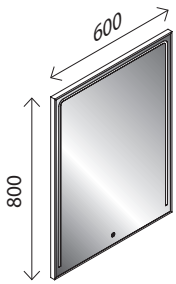

### MAREA

Das MAREA-Design besticht durch einen Korpus in charakteristischer Rillenstruktur und sorgt für das exklusive Highlight im Bad. Die Glasfront in warmer Goldbronze-Optik verleiht dem Ensemble ein wohnliches Ambiente.

### Wandpaneele

BxHxT: 180 x 800 x 102 mm  
(Stärke: 22 mm)  
2 Ablageschalen  
Metall pulverbeschichtet in Goldbronze

Berg Eiche<sup>1)</sup>-Dekor 29274350