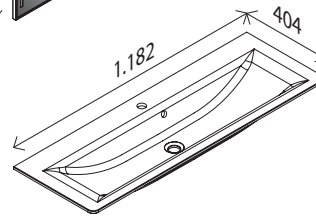

### Wandpaneele

BxHxT: 180 x 800 x 102 mm  
(Stärke: 22 mm)  
2 Ablageschalen  
Metall pulverbeschichtet in Goldbronze

Berg Eiche<sup>1)</sup>-Dekor 29274350

### LED-Spiegelelement MAREA\*

BxHxT: 1200 x 800 x 20 mm  
25 W, 4000 Kelvin, 2125 Lumen  
Schalter/Stromanschluss:  
Sensorschalter mit Memory- und Dimmfunktion

29253252

### Glasbecken MAREA

BxHxT: 582 x 12 x 404 mm  
weiß, mit externer Überlaufgarnitur und Hahnlochbohrung

29272789

### Glasbecken MAREA

BxHxT: 1182 x 12 x 404 mm  
weiß, mit externer Überlaufgarnitur und Hahnlochbohrung

29274208