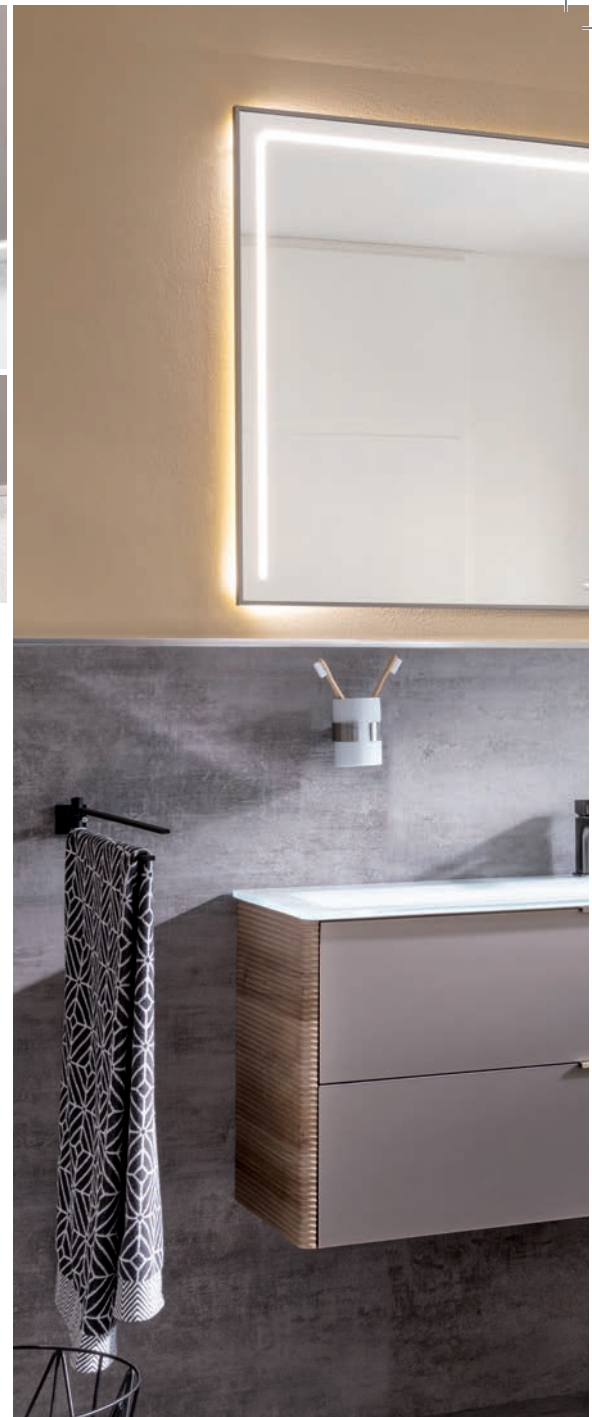

Waschtisch-Unterschrank in 1170 mm Breite. Der elegante Glas-Waschtisch, zusammen mit den edlen Glasfronten, verleiht Camargue Marea das besondere, wertige Ambiente.