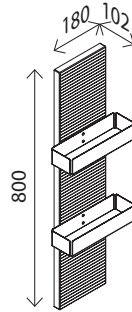

### Wandpaneele

BxHxT: 180 x 800 x 102 mm  
(Stärke: 22 mm)  
2 Ablageschalen  
Metall pulverbeschichtet in Goldbronze

Berg Eiche<sup>1)</sup>-Dekor 29274350