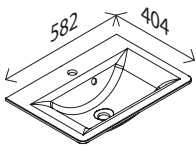

### Wandpaneele

BxHxT: 180 x 800 x 102 mm  
(Stärke: 22 mm)  
2 Ablageschalen  
Metall pulverbeschichtet in Goldbronze

Berg Eiche<sup>1)</sup>-Dekor 29274350

### LED-Spiegelelement MAREA\*

BxHxT: 600 x 800 x 20 mm  
19 W, 4000 Kelvin, 1615 Lumen  
Schalter/Stromanschluss:  
Sensorschalter mit Memory- und Dimmfunktion

29274217

### Glasbecken MAREA

BxHxT: 582 x 12 x 404 mm  
weiß, mit externer Überlaufgarnitur und Hahnlochbohrung

29272789