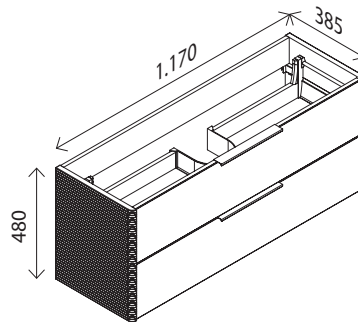

Waschtisch-Unterschrank

BxHxT: 1170 x 480 x 385 mm
2 Schubladen mit Softclose,
Korpus in Berg-Eiche¹⁾-Dekor,
mit Rillenstruktur
Front: Spanplatte mit Glasfront,
Farbe Goldbronze,
2 Griffleisten Aluminium
pulverbeschichtet in Goldbronze

Berg Eiche¹⁾-Dekor 29253270

Unterschrank, links

BxHxT: 316 x 494 x 345 mm
1 Tür,
Korpus in Berg-Eiche¹⁾-Dekor
mit Rillenstruktur
Abdeckplatte in Berg-Eiche¹⁾-Dekor
1 Griffleiste Aluminium
pulverbeschichtet in Goldbronze

Berg Eiche¹⁾-Dekor 29253289

Unterschrank, rechts

BxHxT: 316 x 494 x 345 mm
1 Tür,
Korpus in Berg-Eiche¹⁾-Dekor
mit Rillenstruktur
Abdeckplatte in Berg-Eiche¹⁾-Dekor
1 Griffleiste Aluminium
pulverbeschichtet in Goldbronze

Berg Eiche¹⁾-Dekor 28894241

1) Holznachbildung · feuchtraumoptimiert