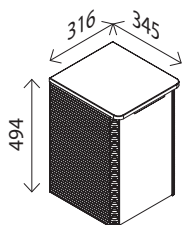

Unterschrank, links

BxHxT: 316 x 494 x 345 mm
1 Tür,
Korpus in Berg-Eiche¹⁾-Dekor
mit Rillenstruktur
Abdeckplatte in Berg-Eiche¹⁾-Dekor
1 Griffleiste Aluminium
pulverbeschichtet in Goldbronze

Berg Eiche¹⁾-Dekor 29253289