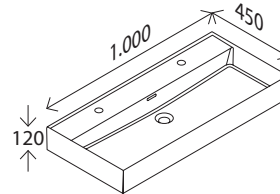

Keramik-Doppel-Waschtisch 100

BxHxT: 1.000 x 120 x 450 mm weiß, **mit internem Überlauf** und **2 Hahnlochbohrungen**

30536858

Waschtisch-Unterschrank

BxHxT: 1.000 x 460 x 450 mm
1 Auszug mit Softclose, verschiebbare Schubeinlage mit variabler Fächer-einteilung; beleuchtetes, offenes Fach aus lackiertem Eiche-Massivholz, 2 USB-Stecker mit USB und USB-C im offenen Fach, Bewegungsmelder u. LED-Treiber, 15 W mit Schalter (für 12 V DC)

Korpus/Front: Weiß matt

30723094