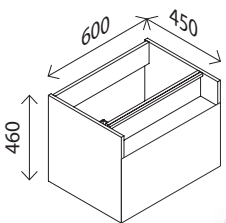

Anschlag links 30699140  
Anschlag rechts 30536849

**Keramik-Waschtisch 60**

BxHxT: 600 x 120 x 450 mm weiß, **mit internem Überlauf** und Hahnlochbohrung

30769186

**Waschtisch-Unterschrank**

BxHxT: 600 x 460 x 450 mm  
1 Auszug mit Softclose, verschiebbare Schubeinlage mit variabler Fächer-einteilung; beleuchtetes, offenes Fach aus lackiertem Eiche-Massivholz, 2 USB-Stecker mit USB und USB-C im offenen Fach, Bewegungsmelder u. LED-Treiber, 15 W mit Schalter (für 12 V DC)

Korpus/Front: Weiß matt

30536867

**Midischrank**

BxHxT: 300 x 904 x 318 mm  
1 Tür (Push-to-open Technik)  
2 Glaseinlegeböden, mit hochwertigem, keilverzinkten Ablagefach aus Eiche-Massivholz  
Korpus/Front: Weiß matt