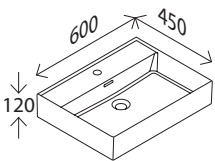

29274217

**LED-Spiegelschrank 60\***

BxHxT: 600 x 820 x 155 mm  
1 Tür, inklusive Aufsatzleuchte, 2 Glaseinlegeböden, LED-Aufsatzleuchte, 9 W, 5700 Kelvin, 500 Lumen, kaltweiß, mit offenem, bel. Fach aus lackiertem, keilverzinkten Eiche-Massivholz, E-Box mit Schalter und Steckdose, Korpus Weiß matt

Anschlag links 30699140  
Anschlag rechts 30536849

**Keramik-Waschtisch 60**

BxHxT: 600 x 120 x 450 mm weiß, **mit internem Überlauf** und Hahnlochbohrung

30769186

**Waschtisch-Unterschrank**

BxHxT: 600 x 460 x 450 mm  
1 Auszug mit Softclose, verschiebbare Schubeinlage mit variabler Fächer-einteilung; beleuchtetes, offenes Fach aus lackiertem Eiche-Massivholz, 2 USB-Stecker mit USB und USB-C im offenen Fach, Bewegungsmelder u. LED-Treiber, 15 W mit Schalter (für 12 V DC)