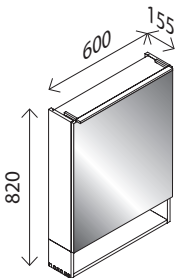

30723085

**Keramik-Waschtisch 100**

BxHxT: 1.000 x 120 x 450 mm weiß, **mit internem Überlauf** und Hahnlochbohrung

30769195

**Keramik-Doppel-Waschtisch 100**

BxHxT: 1.000 x 120 x 450 mm weiß, **mit internem Überlauf** und **2 Hahnlochbohrungen**

Korpus/Front: Weiß matt

30723094

**Die Ablage-Box mit klassischer Verzinkung aus Massiv-Eichenholz auf dem Midischrank**

**LED-Spiegelelement 60\***

BxHxT: 600 x 800 x 20 mm  
19 W, 4000 Kelvin, 1615 Lumen, Kabellänge 1 m, LED-Leuchtstreifen mit abgerundeten Ecken seitlich und oben, Aluminiumrahmen in Goldbrunze-Optik Dimmbar mit Sensorschalter und Memory-Funktion

29274217

**LED-Spiegelschrank 60\***

BxHxT: 600 x 820 x 155 mm  
1 Tür, inklusive Aufsatzleuchte, 2 Glaseinlegeböden, LED-Aufsatzleuchte, 9 W, 5700 Kelvin, 500 Lumen, kaltweiß, mit offenem, bel. Fach aus lackiertem, keilverzinkten Eiche-Massivholz, E-Box mit Schalter und Steckdose, Korpus Weiß matt

Anschlag links 30699140  
Anschlag rechts 30536849

**Keramik-Waschtisch 60**

BxHxT: 600 x 120 x 450 mm weiß, **mit internem Überlauf** und Hahnlochbohrung

30769186

**Waschtisch-Unterschrank**

BxHxT: 600 x 460 x 450 mm  
1 Auszug mit Softclose, verschiebbare Schubeinlage mit variabler Fächer-einteilung; beleuchtetes, offenes Fach aus lackiertem Eiche-Massivholz, 2 USB-Stecker mit USB und USB-C im offenen Fach, Bewegungsmelder u. LED-Treiber, 15 W mit Schalter (für 12 V DC)