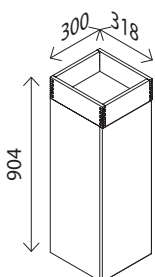

30723085

**Keramik-Waschtisch 100**

BxHxT: 1.000 x 120 x 450 mm weiß, **mit internem Überlauf** und Hahnlochbohrung

30769195

**Keramik-Doppel-Waschtisch 100**

BxHxT: 1.000 x 120 x 450 mm weiß, **mit internem Überlauf** und **2 Hahnlochbohrungen**

29274217

**LED-Spiegelschrank 60\***

BxHxT: 600 x 820 x 155 mm  
1 Tür, inklusive Aufsatzleuchte, 2 Glaseinlegeböden, LED-Aufsatzleuchte, 9 W, 5700 Kelvin, 500 Lumen, kaltweiß, mit offenem, bel. Fach aus lackiertem, keilverzinkten Eiche-Massivholz, E-Box mit Schalter und Steckdose, Korpus Weiß matt

Anschlag links 30699140  
Anschlag rechts 30536849

**Keramik-Waschtisch 60**

BxHxT: 600 x 120 x 450 mm weiß, **mit internem Überlauf** und Hahnlochbohrung

30769186

**Waschtisch-Unterschrank**

BxHxT: 600 x 460 x 450 mm  
1 Auszug mit Softclose, verschiebbare Schubeinlage mit variabler Fächer-einteilung; beleuchtetes, offenes Fach aus lackiertem Eiche-Massivholz, 2 USB-Stecker mit USB und USB-C im offenen Fach, Bewegungsmelder u. LED-Treiber, 15 W mit Schalter (für 12 V DC)

Korpus/Front: Weiß matt

30536867

**Midischrank**

BxHxT: 300 x 904 x 318 mm  
1 Tür (Push-to-open Technik)  
2 Glaseinlegeböden, mit hochwertigem, keilverzinkten Ablagefach aus Eiche-Massivholz  
Korpus/Front: Weiß matt