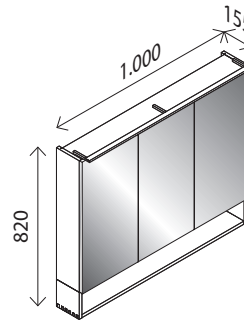

KORPUS UND FRONT:  
WEISS MATT

ABLAGE UND FÄCHER:  
MASSIV-EICHENHOLZ

**Mehr Auswahl im Online-Shop**

- Preise
- Montageanleitungen
- Vieles mehr

**NATURE**

**LED-Spiegelelement 100\***

BxHxT: 1000 x 800 x 20 mm  
25 W, 4000 Kelvin, 2125 Lumen, neutralweiß, Kabellänge 1 m, LED-Leuchtstreifen mit abgerundeten Ecken seitlich und oben, Aluminiumrahmen in Goldbrunze-Optik Dimmbar mit Sensorschalter und Memory-Funktion

30799420

**LED-Spiegelschrank 100\***

BxHxT: 1.000 x 820 x 155 mm  
3 Türen, inklusive Aufsatzleuchte, linke + rechte Tür mit Innenspiegel, 3D-Effekt, 4 Glaseinlegeböden, LED-Aufsatzleuchte, 10 W, 5700 Kelvin, 590 Lumen, kaltweiß, mit offenem, bel. Fach aus lackiertem, keilverzinkten Eiche-Massivholz, E-Box mit Schalter und Steckdose, Korpus: Weiß matt

30723085

**Keramik-Waschtisch 100**

BxHxT: 1.000 x 120 x 450 mm weiß, **mit internem Überlauf** und Hahnlochbohrung

30769195

**Keramik-Doppel-Waschtisch 100**

BxHxT: 1.000 x 120 x 450 mm weiß, **mit internem Überlauf** und **2 Hahnlochbohrungen**