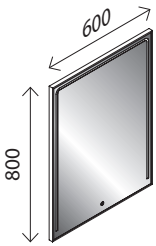

30536858

**Waschtisch-Unterschrank**

BxHxT: 1.000 x 460 x 450 mm  
1 Auszug mit Softclose, verschiebbare Schubeinlage mit variabler Fächer-einteilung; beleuchtetes, offenes Fach aus lackiertem Eiche-Massivholz, 2 USB-Stecker mit USB und USB-C im offenen Fach, Bewegungsmelder u. LED-Treiber, 15 W mit Schalter (für 12 V DC)

Korpus/Front: Weiß matt

30723094

**Die Ablage-Box mit klassischer Verzinkung aus Massiv-Eichenholz auf dem Midischrank**

**LED-Spiegelelement 60\***

BxHxT: 600 x 800 x 20 mm  
19 W, 4000 Kelvin, 1615 Lumen, Kabellänge 1 m, LED-Leuchtstreifen mit abgerundeten Ecken seitlich und oben, Aluminiumrahmen in Goldbrunze-Optik Dimmbar mit Sensorschalter und Memory-Funktion

29274217

**LED-Spiegelschrank 60\***

BxHxT: 600 x 820 x 155 mm  
1 Tür, inklusive Aufsatzleuchte, 2 Glaseinlegeböden, LED-Aufsatzleuchte, 9 W, 5700 Kelvin, 500 Lumen, kaltweiß, mit offenem, bel. Fach aus lackiertem, keilverzinkten Eiche-Massivholz, E-Box mit Schalter und Steckdose, Korpus Weiß matt

Anschlag links 30699140  
Anschlag rechts 30536849

**Keramik-Waschtisch 60**

BxHxT: 600 x 120 x 450 mm weiß, **mit internem Überlauf** und Hahnlochbohrung

30769186

**Waschtisch-Unterschrank**

BxHxT: 600 x 460 x 450 mm  
1 Auszug mit Softclose, verschiebbare Schubeinlage mit variabler Fächer-einteilung; beleuchtetes, offenes Fach aus lackiertem Eiche-Massivholz, 2 USB-Stecker mit USB und USB-C im offenen Fach, Bewegungsmelder u. LED-Treiber, 15 W mit Schalter (für 12 V DC)