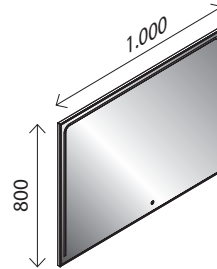

Lieferzeit nur  
10 Arbeitstage

LED-SPIEGEL-  
ELEMENT 100

KERAMIK-  
WASCHTISCH

WASCHTISCH-  
UNTERSCHRANK

MIDI-  
SCHRANK

Den eleganten, dünnwandigen  
Keramik-Waschtisch gibt es als Einzel-  
und Doppelwaschplatz, stets mit  
praktischen Ablageflächen neben der  
Armatur.

KORPUS UND FRONT:  
WEISS MATT

ABLAGE UND FÄCHER:  
MASSIV-EICHENHOLZ

**Mehr Auswahl im Online-Shop**

- Preise
- Montageanleitungen
- Vieles mehr

**NATURE**

**LED-Spiegelelement 100\***

BxHxT: 1000 x 800 x 20 mm  
25 W, 4000 Kelvin, 2125 Lumen, neutralweiß, Kabellänge 1 m, LED-Leuchtstreifen mit abgerundeten Ecken seitlich und oben, Aluminiumrahmen in Goldbrunze-Optik Dimmbar mit Sensorschalter und Memory-Funktion

30799420

**LED-Spiegelschrank 100\***

BxHxT: 1.000 x 820 x 155 mm  
3 Türen, inklusive Aufsatzleuchte, linke + rechte Tür mit Innenspiegel, 3D-Effekt, 4 Glaseinlegeböden, LED-Aufsatzleuchte, 10 W, 5700 Kelvin, 590 Lumen, kaltweiß, mit offenem, bel. Fach aus lackiertem, keilverzinkten Eiche-Massivholz, E-Box mit Schalter und Steckdose, Korpus: Weiß matt

30723085

**Keramik-Waschtisch 100**

BxHxT: 1.000 x 120 x 450 mm weiß, **mit internem Überlauf** und Hahnlochbohrung

30769195

**Keramik-Doppel-Waschtisch 100**

BxHxT: 1.000 x 120 x 450 mm weiß, **mit internem Überlauf** und **2 Hahnlochbohrungen**