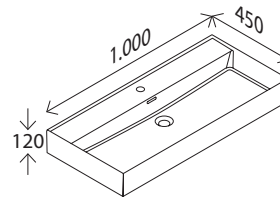

KORPUS UND FRONT:  
WEISS MATT

ABLAGE UND FÄCHER:  
MASSIV-EICHENHOLZ

**Mehr Auswahl im Online-Shop**

- Preise
- Montageanleitungen
- Vieles mehr

**NATURE**

**LED-Spiegelelement 100\***

BxHxT: 1000 x 800 x 20 mm  
25 W, 4000 Kelvin, 2125 Lumen, neutralweiß, Kabellänge 1 m, LED-Leuchtstreifen mit abgerundeten Ecken seitlich und oben, Aluminiumrahmen in Goldbrunze-Optik Dimmbar mit Sensorschalter und Memory-Funktion

30799420

**LED-Spiegelschrank 100\***

BxHxT: 1.000 x 820 x 155 mm  
3 Türen, inklusive Aufsatzleuchte, linke + rechte Tür mit Innenspiegel, 3D-Effekt, 4 Glaseinlegeböden, LED-Aufsatzleuchte, 10 W, 5700 Kelvin, 590 Lumen, kaltweiß, mit offenem, bel. Fach aus lackiertem, keilverzinkten Eiche-Massivholz, E-Box mit Schalter und Steckdose, Korpus: Weiß matt

30723085

**Keramik-Waschtisch 100**

BxHxT: 1.000 x 120 x 450 mm weiß, **mit internem Überlauf** und Hahnlochbohrung

30769195

**Keramik-Doppel-Waschtisch 100**

BxHxT: 1.000 x 120 x 450 mm weiß, **mit internem Überlauf** und **2 Hahnlochbohrungen**