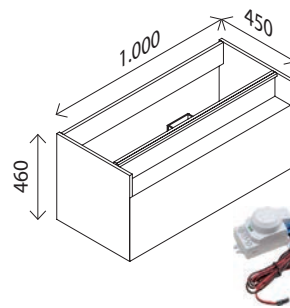

Mehr Auswahl im Online-Shop

- Preise
- Montageanleitungen
- Vieles mehr

NATURE

LED-Spiegelelement 100*

BxHxT: 1000 x 800 x 20 mm
25 W, 4000 Kelvin, 2125 Lumen, neutralweiß, Kabellänge 1 m, LED-Leuchtstreifen mit abgerundeten Ecken seitlich und oben, Aluminiumrahmen in Goldbrunze-Optik Dimmbar mit Sensorschalter und Memory-Funktion

30799420

LED-Spiegelschrank 100*

BxHxT: 1.000 x 820 x 155 mm
3 Türen, inklusive Aufsatzleuchte, linke + rechte Tür mit Innenspiegel, 3D-Effekt, 4 Glaseinlegeböden, LED-Aufsatzleuchte, 10 W, 5700 Kelvin, 590 Lumen, kaltweiß, mit offenem, bel. Fach aus lackiertem, keilverzinkten Eiche-Massivholz, E-Box mit Schalter und Steckdose, Korpus: Weiß matt

30723085

Keramik-Waschtisch 100

BxHxT: 1.000 x 120 x 450 mm weiß, **mit internem Überlauf** und Hahnlochbohrung

30769195

Keramik-Doppel-Waschtisch 100

BxHxT: 1.000 x 120 x 450 mm weiß, **mit internem Überlauf** und **2 Hahnlochbohrungen**

30536858

Waschtisch-Unterschrank

BxHxT: 1.000 x 460 x 450 mm
1 Auszug mit Softclose, verschiebbare Schubeinlage mit variabler Fächer-einteilung; beleuchtetes, offenes Fach aus lackiertem Eiche-Massivholz, 2 USB-Stecker mit USB und USB-C im offenen Fach, Bewegungsmelder u. LED-Treiber, 15 W mit Schalter (für 12 V DC)

Korpus/Front: Weiß matt

30723094

Die Ablage-Box mit klassischer Verzinkung aus Massiv-Eichenholz auf dem Midischrank

LED-Spiegelelement 60*

BxHxT: 600 x 800 x 20 mm
19 W, 4000 Kelvin, 1615 Lumen, Kabellänge 1 m, LED-Leuchtstreifen mit abgerundeten Ecken seitlich und oben, Aluminiumrahmen in Goldbrunze-Optik Dimmbar mit Sensorschalter und Memory-Funktion

29274217

LED-Spiegelschrank 60*