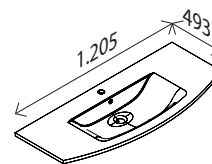

Keramik-Waschtisch, geschwungen

BxHxT: 1205 x 22 x 493 mm
weiß, **mit internem Überlauf** und Hahnlochbohrung

29309881

LED-Band

B: 900 mm
mit Bewegungsmelder und Batteriebox

29309890

LED-Band

B: 1200 mm
mit Bewegungsmelder und Batteriebox