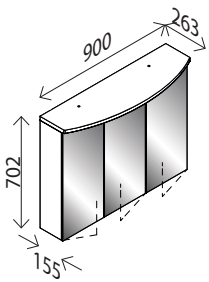

Ihr Spezialist für Badmöbel

Camargue®

SWING K

Mehr Auswahl im Online-Shop

- Preise
- Montageanleitungen
- Vieles mehr

LED-Spiegelelement*

BxHxT: 900 x 600 x 36 mm
mit indirekter LED-Beleuchtung, umlaufende LED-Beleuchtung, 1158 Lumen, 4250 Kelvin, mit Schalter, **der Spiegel ist waagrecht und senkrecht verwendbar**

23009554

LED-Spiegelelement*

BxHxT: 1200 x 840 x 36 mm
mit indirekter LED-Beleuchtung, umlaufende LED-Beleuchtung, 1332 Lumen, 4250 Kelvin, mit Schalter,

22401740

LED-Spiegelelement* Frame

BxHxT: 800 x 680 x 22 mm
indirekte LED-Beleuchtung umlaufend, 2960 Lumen, 4000 Kelvin, abgerundete Ecken, mit Touch-Sensor, stufenlos dimmbar, mit Memory-Funktion
Spiegel ist waagrecht und senkrecht verwendbar

Ordersatz 6263

28950569

LED-Spiegelelement* Frame

BxHxT: 1200 x 680 x 22 mm
indirekte LED-Beleuchtung umlaufend, 3248 Lumen, 4000 Kelvin, abgerundete Ecken, mit Touch-Sensor, stufenlos dimmbar, mit Memory-Funktion

Ordersatz 6263

28901497

LED-Spiegelschrank*

BxHxT: 900 x 702 x 155 mm
mit integrierter LED-Acrylleuchte, 15,8W, 1419 Lumen
3 Türen, einseitig verspiegelt, linke + rechte Tür mit Innenspiegel, 4 Glaseinlegeböden, 1 Mittelwand, 1 Schalter-/ Steckdosenelement

Dark Oak¹⁾	29404166
Weiß Glanz	29404148
Berg Eiche¹⁾	29404157
Grafit Glanz	29404139

LED-Spiegelschrank*

BxHxT: 1200 x 702 x 155 mm
mit integrierter LED-Acrylleuchte, 21,6W, 1935 Lumen
3 Türen, einseitig verspiegelt, linke + rechte Tür mit Innenspiegel, 4 Glaseinlegeböden, 1 Mittelwand, 1 Schalter-/ Steckdosenelement

Dark Oak¹⁾	28778293
Weiß Glanz	28786700
Berg Eiche¹⁾	28785390
Grafit Glanz	28786348

Keramik-Waschtisch, geschwungen

BxHxT: 905 x 22 x 496 mm
weiß, **mit internem Überlauf** und Hahnlochbohrung

29325513