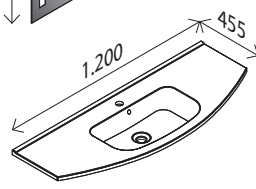

Gussmarmor-Waschtisch

BxHxT: 1200 x 20 x 455 mm
weiß, **mit externem Überlauf**
und Hahnlochbohrung

23435070