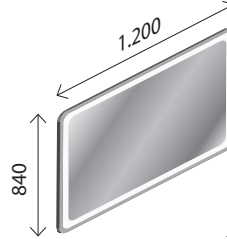

LED-Spiegelelement*

BxHxT: 900 x 600 x 36 mm
mit indirekter LED-Beleuchtung, umlaufende LED-Beleuchtung, 1158 Lumen, 4250 Kelvin, mit Schalter, **der Spiegel ist waagrecht und senkrecht verwendbar**

23009554

LED-Spiegelelement*

BxHxT: 1200 x 840 x 36 mm
mit indirekter LED-Beleuchtung, umlaufende LED-Beleuchtung, 1332 Lumen, 4250 Kelvin, mit Schalter,

22401740