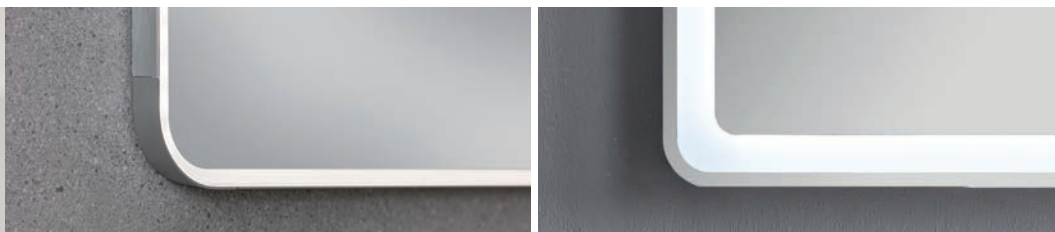

Türen mit Softclose

Softclose

Schubladenauszüge
mit Softclose

Metallgriffe in
Schwarz matt
standardmäßig
enthalten

Griffe chromglänzend
optional bestellbar

Elegante Spiegelschrank-Alternative: LED-Spiegelelemente mit umlaufenden Leuchten