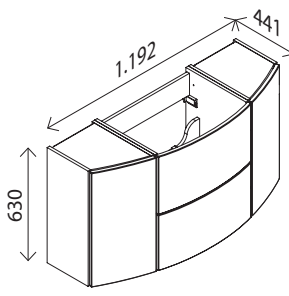

Waschtisch-Unterschrank

BxHxT: 1192 x 630 x 441 mm
2 Auszüge mit Softclose, Unterschrank links und
rechts mit je 1 Glaseinlegeboden,
4 Rellingriffe Chrom, Glanz

- Dark Oak-Dekor¹⁾ 23435089
- Weiß Hochglanz 23435098
- Berg Eiche-Dekor¹⁾ 25958795
- Grafit Hochglanz 23435113
- Eiche Maron-Dekor¹⁾ 23435122