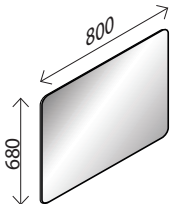

Ihr Spezialist für Badmöbel

Camargue®

SWING K

Mehr Auswahl im Online-Shop

- Preise
- Montageanleitungen
- Vieles mehr

LED-Spiegelelement*

BxHxT: 900 x 600 x 36 mm
mit indirekter LED-Beleuchtung, umlaufende LED-Beleuchtung, 1158 Lumen, 4250 Kelvin, mit Schalter, **der Spiegel ist waagrecht und senkrecht verwendbar**

23009554

LED-Spiegelelement*

BxHxT: 1200 x 840 x 36 mm
mit indirekter LED-Beleuchtung, umlaufende LED-Beleuchtung, 1332 Lumen, 4250 Kelvin, mit Schalter,

22401740

LED-Spiegelelement* Frame

BxHxT: 800 x 680 x 22 mm
indirekte LED-Beleuchtung umlaufend, 2960 Lumen, 4000 Kelvin, abgerundete Ecken, mit Touch-Sensor, stufenlos dimmbar, mit Memory-Funktion
Spiegel ist waagrecht und senkrecht verwendbar

Ordersatz 6263

28950569

LED-Spiegelelement* Frame

BxHxT: 1200 x 680 x 22 mm
indirekte LED-Beleuchtung umlaufend, 3248 Lumen, 4000 Kelvin, abgerundete Ecken, mit Touch-Sensor, stufenlos dimmbar, mit Memory-Funktion

Ordersatz 6263

28901497

LED-Spiegelschrank*

BxHxT: 900 x 702 x 155 mm
mit integrierter LED-Acrylleuchte, 15,8W, 1419 Lumen
3 Türen, einseitig verspiegelt, linke + rechte Tür mit Innenspiegel, 4 Glaseinlegeböden, 1 Mittelwand, 1 Schalter-/ Steckdosenelement

Dark Oak¹⁾	29404166
Weiß Glanz	29404148
Berg Eiche¹⁾	29404157
Grafit Glanz	29404139

LED-Spiegelschrank*

BxHxT: 1200 x 702 x 155 mm
mit integrierter LED-Acrylleuchte, 21,6W, 1935 Lumen
3 Türen, einseitig verspiegelt, linke + rechte Tür mit Innenspiegel, 4 Glaseinlegeböden, 1 Mittelwand, 1 Schalter-/ Steckdosenelement

Dark Oak¹⁾	28778293
Weiß Glanz	28786700
Berg Eiche¹⁾	28785390
Grafit Glanz	28786348

Keramik-Waschtisch, geschwungen

BxHxT: 905 x 22 x 496 mm
weiß, **mit internem Überlauf** und Hahnlochbohrung

29325513