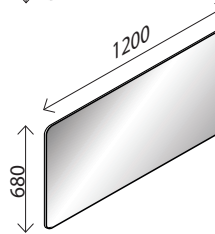

LED-Spiegelelement* Frame

BxHxT: 800 x 680 x 22 mm
indirekte LED-Beleuchtung umlaufend, 2960 Lumen, 4000 Kelvin, abgerundete Ecken, mit Touch-Sensor, stufenlos dimmbar, mit Memory-Funktion
Spiegel ist waagrecht und senkrecht verwendbar

Ordersatz 6263

28950569

LED-Spiegelelement* Frame

BxHxT: 1200 x 680 x 22 mm
indirekte LED-Beleuchtung umlaufend, 3248 Lumen, 4000 Kelvin, abgerundete Ecken, mit Touch-Sensor, stufenlos dimmbar, mit Memory-Funktion

Ordersatz 6263

28901497