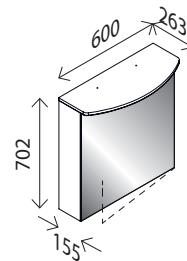

Weiß Hochglanz

LED-Spiegelschrank SWING*

BxHxT: 600 x 702 x 155 mm
mit integrierter LED-Leuchte (412 mm breit),
11,5 W, 1032 Lumen, 4250 Kelvin, 1 Tür, 2 Glaseinlegeböden, 1 Schalter-/ Steckdosenelement