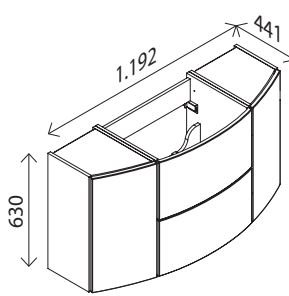

Waschtisch-Unterschrank

BxHxT: 1192 x 630 x 441 mm
2 Auszüge mit Softclose, Unterschrank links und
rechts mit je 1 Glaseinlegeboden,
4 Rellingriffe Chrom, Glanz

- Dark Oak-Dekor¹⁾ 23435089
- Weiß Hochglanz 23435098
- Berg Eiche-Dekor¹⁾ 25958795
- Grafit Hochglanz 23435113
- Eiche Maron-Dekor¹⁾ 23435122

Technische Änderungen, Maßtoleranzen und Irrtum vorbehalten.
*Die Lampen können in der Leuchte ausgetauscht werden.