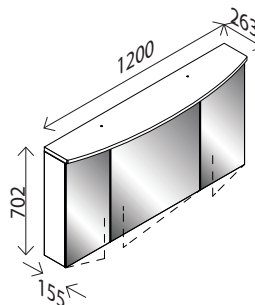

LED-Spiegelschrank*

BxHxT: 900 x 702 x 155 mm
mit integrierter LED-Acrylleuchte, 15,8W, 1419 Lumen
3 Türen, einseitig verspiegelt, linke + rechte Tür mit Innenspiegel, 4 Glaseinlegeböden, 1 Mittelwand, 1 Schalter-/ Steckdosenelement

Dark Oak¹⁾	29404166
Weiß Glanz	29404148
Berg Eiche¹⁾	29404157
Grafit Glanz	29404139

LED-Spiegelschrank*

BxHxT: 1200 x 702 x 155 mm
mit integrierter LED-Acrylleuchte, 21,6W, 1935 Lumen
3 Türen, einseitig verspiegelt, linke + rechte Tür mit Innenspiegel, 4 Glaseinlegeböden, 1 Mittelwand, 1 Schalter-/ Steckdosenelement

Dark Oak¹⁾	28778293
Weiß Glanz	28786700
Berg Eiche¹⁾	28785390
Grafit Glanz	28786348

Keramik-Waschtisch, geschwungen

BxHxT: 905 x 22 x 496 mm
weiß, **mit internem Überlauf** und Hahnlochbohrung

29325513