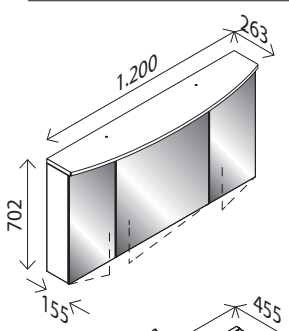

LED-Spiegelschrank SWING*

BxHxT: 1200 x 702 x 155 mm
mit integr. Beleuchtung, 21,6 W, 1935 Lumen, 4250 Kelvin,
3 Türen, einseitig verspiegelt, (300/600/300 mm
breit), linke + rechte Tür mit Innenspiegel,
4 Glaseinlegeböden, 1 Mittelwand,
1 Schalter-/ Steckdosenelement

- Dark Oak-Dekor¹⁾ 28778293
- Weiß Glanz 28786700
- Berg Eiche-Dekor¹⁾ 28785390
- Grafit Glanz 28786348
- Eiche Maron-Dekor¹⁾ 28779630

Gussmarmor-Waschtisch

BxHxT: 800 x 20 x 470 mm
weiß, **mit externem Überlauf**
und Hahnlochbohrung

22401713