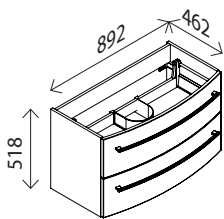

Ihr Spezialist für Badmöbel

Camargue®

SWING K

Mehr Auswahl im Online-Shop

- Preise
- Montageanleitungen
- Vieles mehr

LED-Spiegelelement*

BxHxT: 900 x 600 x 36 mm
mit indirekter LED-Beleuchtung, umlaufende LED-Beleuchtung, 1158 Lumen, 4250 Kelvin, mit Schalter, **der Spiegel ist waagrecht und senkrecht verwendbar**

23009554

LED-Spiegelelement*

BxHxT: 1200 x 840 x 36 mm
mit indirekter LED-Beleuchtung, umlaufende LED-Beleuchtung, 1332 Lumen, 4250 Kelvin, mit Schalter,

22401740

LED-Spiegelelement* Frame

BxHxT: 800 x 680 x 22 mm
indirekte LED-Beleuchtung umlaufend, 2960 Lumen, 4000 Kelvin, abgerundete Ecken, mit Touch-Sensor, stufenlos dimmbar, mit Memory-Funktion
Spiegel ist waagrecht und senkrecht verwendbar

Ordersatz 6263

28950569

LED-Spiegelelement* Frame

BxHxT: 1200 x 680 x 22 mm
indirekte LED-Beleuchtung umlaufend, 3248 Lumen, 4000 Kelvin, abgerundete Ecken, mit Touch-Sensor, stufenlos dimmbar, mit Memory-Funktion

Ordersatz 6263

28901497

LED-Spiegelschrank*

BxHxT: 900 x 702 x 155 mm
mit integrierter LED-Acrylleuchte, 15,8W, 1419 Lumen
3 Türen, einseitig verspiegelt, linke + rechte Tür mit Innenspiegel, 4 Glaseinlegeböden, 1 Mittelwand, 1 Schalter-/ Steckdosenelement

Dark Oak¹⁾	29404166
Weiß Glanz	29404148
Berg Eiche¹⁾	29404157
Grafit Glanz	29404139

LED-Spiegelschrank*

BxHxT: 1200 x 702 x 155 mm
mit integrierter LED-Acrylleuchte, 21,6W, 1935 Lumen
3 Türen, einseitig verspiegelt, linke + rechte Tür mit Innenspiegel, 4 Glaseinlegeböden, 1 Mittelwand, 1 Schalter-/ Steckdosenelement

Dark Oak¹⁾	28778293
Weiß Glanz	28786700
Berg Eiche¹⁾	28785390
Grafit Glanz	28786348

Keramik-Waschtisch, geschwungen

BxHxT: 905 x 22 x 496 mm
weiß, **mit internem Überlauf** und Hahnlochbohrung

29325513