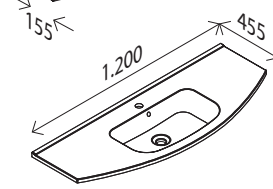

Gussmarmor-Waschtisch

BxHxT: 1200 x 20 x 455 mm
weiß, **mit externem Überlauf**
und Hahnlochbohrung

23435070