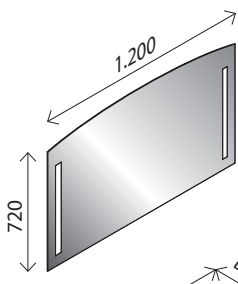

Spiegelement*

BxHxT: 800 x 720 x 26 mm
mit integrierter LED-Beleuchtung,

27637805

Spiegelement*

BxHxT: 1200 x 720 x 26 mm
mit integrierter LED-Beleuchtung

27642517

Gussmarmor-Waschtisch

BxHxT: 800 x 20 x 470 mm
weiß, **mit externem Überlauf**
und Hahnlochbohrung