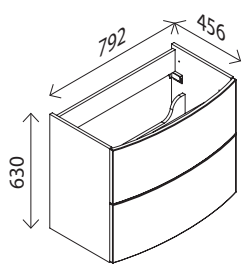

Spiegelement*

BxHxT: 800 x 720 x 26 mm
mit integrierter LED-Beleuchtung,

27637805

Spiegelement*

BxHxT: 1200 x 720 x 26 mm
mit integrierter LED-Beleuchtung

27642517

Gussmarmor-Waschtisch

BxHxT: 800 x 20 x 470 mm
weiß, **mit externem Überlauf**
und Hahnlochbohrung

22401713

Gussmarmor-Waschtisch

BxHxT: 1200 x 20 x 455 mm
weiß, **mit externem Überlauf**
und Hahnlochbohrung

23435070

Waschtisch-Unterschrank

BxHxT: 792 x 630 x 456 mm
2 Auszüge mit Softclose,
2 Rellingriffe Chrom, Glanz