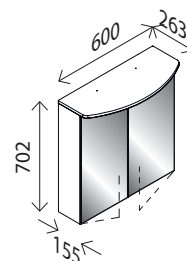

Weiß Hochglanz

LED-Spiegelschrank SWING*

BxHxT: 600 x 702 x 155 mm
mit integrierter LED-Leuchte (412 mm breit),
11,5 W, 1032 Lumen, 4250 Kelvin, 1 Tür, 2 Glaseinlegeböden, 1 Schalter-/ Steckdosenelement

LED-Spiegelschrank SWING*

BxHxT: 600 x 702 x 155 mm
integrierte LED-Leuchte (412 mm breit), 11,5 W,
1032 Lumen, 4250 Kelvin, 2 Türen (je 300 mm breit)
linke + rechte Tür mit Innenspiegel, 2 Glaseinlegeböden, 1 Schalter-/ Steckdosenelement