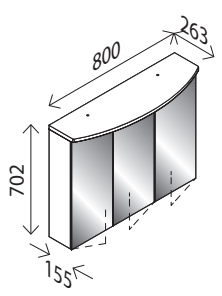

LED-Spiegelschrank SWING*

BxHxT: 800 x 702 x 155 mm
mit integr. Beleuchtung, 14,2 W, 1269 Lumen, 4250 Kelvin,
3 Türen, einseitig verspiegelt, (je 260 mm breit),
linke + rechte Tür mit Innenspiegel,
4 Glaseinlegeböden, 1 Mittelwand,
1 Schalter-/ Steckdosenelement

- Dark Oak-Dekor¹⁾ 28779621
- Weiß Glanz 28786339
- Berg Eiche-Dekor¹⁾ 28778284
- Grafit Glanz 28778266
- Eiche Maron-Dekor¹⁾ 28778275