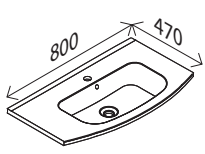

Spiegelement*

BxHxT: 800 x 720 x 26 mm
mit integrierter LED-Beleuchtung,

27637805

Spiegelement*

BxHxT: 1200 x 720 x 26 mm
mit integrierter LED-Beleuchtung

27642517

Gussmarmor-Waschtisch

BxHxT: 800 x 20 x 470 mm
weiß, **mit externem Überlauf**
und Hahnlochbohrung

22401713

Gussmarmor-Waschtisch

BxHxT: 1200 x 20 x 455 mm
weiß, **mit externem Überlauf**
und Hahnlochbohrung

23435070

Waschtisch-Unterschrank

BxHxT: 792 x 630 x 456 mm
2 Auszüge mit Softclose,
2 Rellingriffe Chrom, Glanz