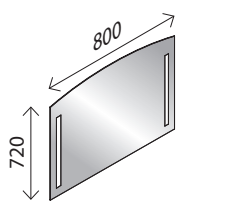

Spiegelement*

BxHxT: 800 x 720 x 26 mm
mit integrierter LED-Beleuchtung,

27637805

Spiegelement*

BxHxT: 1200 x 720 x 26 mm
mit integrierter LED-Beleuchtung

27642517

Gussmarmor-Waschtisch

BxHxT: 800 x 20 x 470 mm
weiß, **mit externem Überlauf**
und Hahnlochbohrung