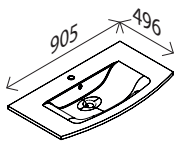

Ihr Spezialist für Badmöbel

Camargue®

SWING K

Mehr Auswahl im Online-Shop

- Preise
- Montageanleitungen
- Vieles mehr

LED-Spiegelelement*

BxHxT: 900 x 600 x 36 mm
mit indirekter LED-Beleuchtung, umlaufende LED-Beleuchtung, 1158 Lumen, 4250 Kelvin, mit Schalter, **der Spiegel ist waagrecht und senkrecht verwendbar**

23009554

LED-Spiegelelement*

BxHxT: 1200 x 840 x 36 mm
mit indirekter LED-Beleuchtung, umlaufende LED-Beleuchtung, 1332 Lumen, 4250 Kelvin, mit Schalter,

22401740

LED-Spiegelelement* Frame

BxHxT: 800 x 680 x 22 mm
indirekte LED-Beleuchtung umlaufend, 2960 Lumen, 4000 Kelvin, abgerundete Ecken, mit Touch-Sensor, stufenlos dimmbar, mit Memory-Funktion
Spiegel ist waagrecht und senkrecht verwendbar

Ordersatz 6263

28950569

LED-Spiegelelement* Frame

BxHxT: 1200 x 680 x 22 mm
indirekte LED-Beleuchtung umlaufend, 3248 Lumen, 4000 Kelvin, abgerundete Ecken, mit Touch-Sensor, stufenlos dimmbar, mit Memory-Funktion

Ordersatz 6263

28901497

LED-Spiegelschrank*

BxHxT: 900 x 702 x 155 mm
mit integrierter LED-Acrylleuchte, 15,8W, 1419 Lumen
3 Türen, einseitig verspiegelt, linke + rechte Tür mit Innenspiegel, 4 Glaseinlegeböden, 1 Mittelwand, 1 Schalter-/ Steckdosenelement

Dark Oak¹⁾	29404166
Weiß Glanz	29404148
Berg Eiche¹⁾	29404157
Grafit Glanz	29404139

LED-Spiegelschrank*

BxHxT: 1200 x 702 x 155 mm
mit integrierter LED-Acrylleuchte, 21,6W, 1935 Lumen
3 Türen, einseitig verspiegelt, linke + rechte Tür mit Innenspiegel, 4 Glaseinlegeböden, 1 Mittelwand, 1 Schalter-/ Steckdosenelement

Dark Oak¹⁾	28778293
Weiß Glanz	28786700
Berg Eiche¹⁾	28785390
Grafit Glanz	28786348

Keramik-Waschtisch, geschwungen

BxHxT: 905 x 22 x 496 mm
weiß, **mit internem Überlauf** und Hahnlochbohrung

29325513