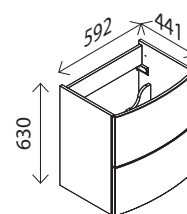

Gussmarmor-Waschtisch

BxHxT: 600 x 20 x 455 mm
weiß, mit externem Überlauf
und Hahnlochbohrung
23434952

Waschtisch-Unterschrank

BxHxT: 592 x 630 x 441 mm
2 Auszüge mit Softclose,
2 Relingriffe Chrom, Glanz