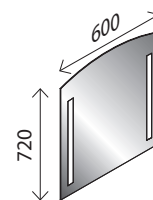

Spiegelement*

BxHxT: 600 x 720 x 30 mm
mit integrierter LED-Beleuchtung
27637799