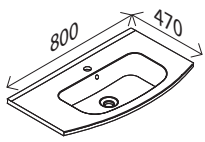

Gussmarmor-Waschtisch

BxHxT: 800 x 20 x 470 mm
weiß, **mit externem Überlauf**
und Hahnlochbohrung

22401713