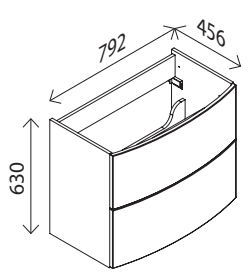

- Dark Oak-Dekor¹⁾ 28778293
- Weiß Glanz 28786700
- Berg Eiche-Dekor¹⁾ 28785390
- Grafit Glanz 28786348
- Eiche Maron-Dekor¹⁾ 28779630

Gussmarmor-Waschtisch

BxHxT: 800 x 20 x 470 mm
weiß, **mit externem Überlauf**
und Hahnlochbohrung

22401713

Gussmarmor-Waschtisch

BxHxT: 1200 x 20 x 455 mm
weiß, **mit externem Überlauf**
und Hahnlochbohrung

23435070

Waschtisch-Unterschrank

BxHxT: 792 x 630 x 456 mm
2 Auszüge mit Softclose,
2 Rellingriffe Chrom, Glanz