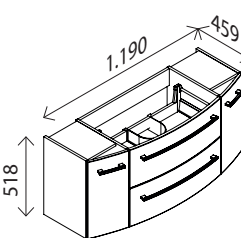

Waschtisch-Unterschrank

BxHxT: 892 x 518 x 462 mm
2 Auszüge mit Softclose, 2 Metallgriffe in Schwarz Matt
(optional bestellbar: Relinggriffe Chrom Glanz)

Dark Oak¹⁾	29400818
Weiß Hochglanz	29404120
Berg Eiche¹⁾	29400809
Grafit Hochglanz	29404111