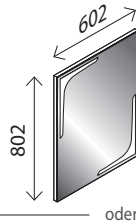

LED-Spiegelelement abgerundete Ecken*

BxHxT: 600 x 600 x 36 mm
mit indirekter LED-Beleuchtung, umlaufende
LED-Beleuchtung, 695 Lumen, mit Schalter
23009545

oder

LED-Spiegelelement*

wie oben, **zusätzlich mit stufenloser
Lichttemperaturverstellung!** 1470 – 1500 Lumen
23014576

LED-Spiegelelement gerade Ecken*

BxHxT: 600 x 600 x 36 mm
mit indirekter LED-Beleuchtung, umlaufende
LED-Beleuchtung, 927 Lumen, mit Schalter,
der Spiegel ist waagr. und senkr. verwendbar
24888598

LED-Spiegelelement*

wie oben, **zusätzlich mit stufenloser
Lichttemperaturverstellung!** 1930 – 2000 Lumen
25371480

oder

LED-Spiegelschrank**

BxHxT: 600 x 684 x 157 mm
1 LED-Leuchte, 500 Lumen, 2 Türen mit Innen-
spiegel, 2 Glaseinlegeböden,
1 Schalter-/ Steckdosenelement

Ausführung 2 Türen

Dark Oak-Dekor¹⁾	27015298
Weiß Glanz	27061307
Berg Eiche-Dekor¹⁾	27043855
Grafit Glanz	27060960
Eiche Maron-Dekor¹⁾	27060979

STELLA LED-Spiegelschrank, gerade Ecken*

BxHxT: 600 x 737 x 157 mm
1 Tür, 2 x 3,6 W, 2 x 290 Lumen, 2 Glaseinlegebö.,
Elektrobox mit 1 Steckdose, Schalter, Ablageschale
und USB-Stecker (z. B. zum Laden des Smartphones),
inkl. Kosmetikspiegel magnetisch, quad. 150 mm

Ausführung Anschlag links

Dark Oak-Dekor¹⁾	25848434
Weiß Glanz	25848443
Berg Eiche-Dekor¹⁾	25849136
Grafit Glanz	25849145
Eiche Maron-Dekor¹⁾	25848726

Ausführung Anschlag rechts

Dark Oak-Dekor¹⁾	25848735
Weiß Glanz	25848744
Berg Eiche-Dekor¹⁾	25848753
Grafit Glanz	25848762
Eiche Maron-Dekor¹⁾	25848771

oder

Waschtisch-Unterschrank

BxHxT: 592 x 390 x 408 mm
1 Auszug mit Softclose,
1 Griff, Chrom glänzend, **inkl. Raumsparisiphon**
25958953
Weiß Hochglanz 25958962
Berg Eiche-Dekor¹⁾ 25958971
Grafit Hochglanz 25958980
Eiche Maron-Dekor¹⁾ 25954155

Waschtisch-Unterschrank