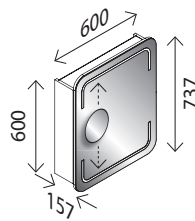

Waschtisch-Unterschrank

BxHxT: 592 x 490 x 408 mm
2 Auszüge mit Softclose,
2 Griffe, Chrom glänzend, **inkl. Raumsparisiphon**
Dark Oak-Dekor¹⁾ 25960134
Weiß Hochglanz 25960903
Berg Eiche-Dekor¹⁾ 25957349
Grafit Hochglanz 25957358
Eiche Maron-Dekor¹⁾ 25961100

STELLA

oder

oder

Mehr Auswahl im Online-Shop

- Preise
- Montageanleitungen
- Vieles mehr

LED-Spiegelelement Style*

BxHxT: 602 x 802 x 36 mm
mit integrierter LED-Beleuchtung, 2 x 4,0W,
2 x 328 Lumen, mit Sensorschalter, **der Spiegel ist
waagrecht und senkrecht verwendbar**
25819458