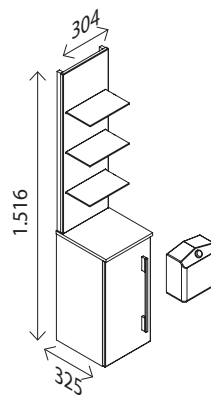

Panelregal*

BxHxT: 304 x 1516 x 325 mm
1 Unterschrank, 1 Griff, Chrom glänzend,
3 Glasböden mit LED-Beleuchtung, 3 x 3,6 Lumen,
inklusive: Bewegungsmelder

Dark Oak-Dekor¹⁾ 23435229
Weiß Hochglanz 22921822
Berg Eiche-Dekor¹⁾ 25957826
Grafit Hochglanz 23435247
Eiche Maron-Dekor¹⁾ 23435256