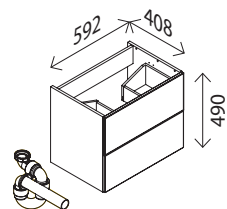

Waschtisch-Unterschrank

BxHxT: 592 x 490 x 408 mm
2 Auszüge mit Softclose,
2 Griffe, Chrom glänzend, **inkl. Raumsparisiphon**
Dark Oak-Dekor¹⁾ 25960134
Weiß Hochglanz 25960903
Berg Eiche-Dekor¹⁾ 25957349
Grafit Hochglanz 25957358
Eiche Maron-Dekor¹⁾ 25961100