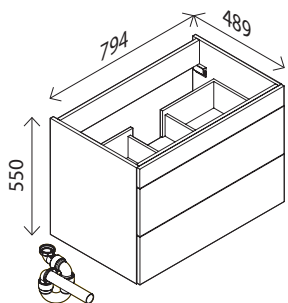

Waschtisch-Unterschrank mit Blende

BxHxT: 794 x 550 x 489 mm
2 Auszüge mit softclose, 2 Griffe, Chrom glänzend, **inkl. Raumparsiphon**

Dark Oak-Dekor¹⁾ 23434323
Weiß Hochglanz 23434332
Berg Eiche-Dekor¹⁾ 25919899
Grafit Hochglanz 22781734
Eiche Maron-Dekor¹⁾ 23434350