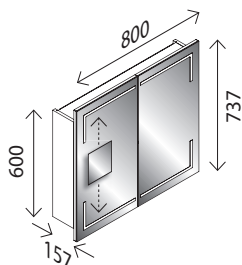

STELLA LED-Spiegelschrank, gerade Ecken*

BxHxT: 800 x 737 x 157 mm
2 Türen einseitig verspiegelt, 4 x 2,7 W, 4 x 230 Lumen, 2 Glaseinlegeböden, Elektrobox mit 1 Steckdose, Schalter, Ablageschale und USB-Stecker (z. B. zum Laden des Smartphones), inkl. Kosmetikspiegel magnetisch, quad. 150 mm

Dark Oak-Dekor¹⁾ 25844803
Weiß Glanz 25844812
Berg Eiche-Dekor¹⁾ 25844821
Grafit Glanz 25839456
Eiche Maron-Dekor¹⁾ 25849154