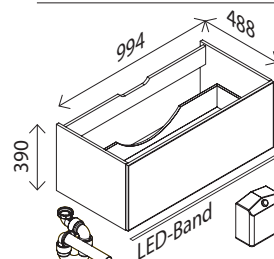

oder

Waschtisch-Unterschrank

BxHxT: 994 x 390 x 488 mm
1 Auszug mit Softclose, 1 Griff, Chrom glänzend,
inkl. Bewegungsmelder, LED-Band,
inkl. Raumparsiphon

Dark Oak-Dekor¹⁾ 25954359
Weiß Hochglanz 25953842
Berg Eiche-Dekor¹⁾ 25940136
Grafit Hochglanz 25960523
Eiche Maron-Dekor¹⁾ 25948866