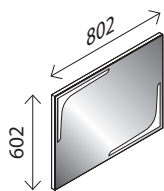

Spiegelement Style*

BxHxT: 802 x 602 x 36 mm
mit integrierter LED-Beleuchtung, 2 x 4,0 W, 2 x 328 Lumen, mit Sensorschalter, **der Spiegel ist waagr. und senkr. verwendbar**

25819458