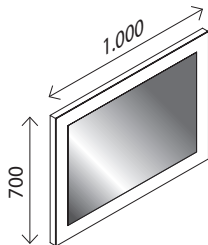

Innovative Badmöbel-Lösungen

WEISS HOCHGLANZ

GRAFIT HOCHGLANZ

LED-Spiegelelement abgerundete Ecken*

BxHxT: 1000 x 700 x 36 mm
mit indirekter LED-Beleuchtung, umlaufende
LED-Beleuchtung, 1081 Lumen, mit Schalter,
der Spiegel ist waagr. und senkr. verwendbar
23009563

oder

LED-Spiegelelement*

wie oben, **zusätzlich mit stufenloser
Lichttemperaturverstellung!** 2250 – 2340 Lumen
25379244

LED-Spiegelelement gerade Ecken*

BxHxT: 1000 x 700 x 36 mm
mit indirekter LED-Beleuchtung, umlaufende
LED-Beleuchtung, 1313 Lumen, mit Schalter,
der Spiegel ist waagr. und senkr. verwendbar
23009590