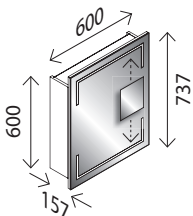

STELLA LED-Spiegelschrank, gerade Ecken*

BxHxT: 600 x 737 x 157 mm
1 Tür, 2 x 3,6 W, 2 x 290 Lumen, 2 Glaseinlegebö.,
Elektrobox mit 1 Steckdose, Schalter, Ablageschale
und USB-Stecker (z. B. zum Laden des Smartphones),
inkl. Kosmetikspiegel magnetisch, quad. 150 mm

Ausführung Anschlag links

Dark Oak-Dekor¹⁾	25848434
Weiß Glanz	25848443
Berg Eiche-Dekor¹⁾	25849136
Grafit Glanz	25849145
Eiche Maron-Dekor¹⁾	25848726

Ausführung Anschlag rechts

Dark Oak-Dekor¹⁾	25848735
Weiß Glanz	25848744
Berg Eiche-Dekor¹⁾	25848753
Grafit Glanz	25848762
Eiche Maron-Dekor¹⁾	25848771