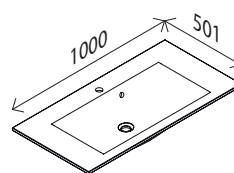

Glas-Waschtisch

BxHxT: 1000 x 15 x 501 mm
weiß, **mit externem Überlauf** und
Hahnlochbohrung
25954401

oder

Waschtisch-Unterschrank

BxHxT: 994 x 390 x 488 mm
1 Auszug mit Softclose, 1 Griff, Chrom glänzend,
inkl. Bewegungsmelder, LED-Band,
inkl. Raumparsiphon