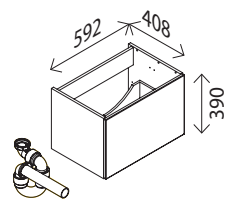

oder

Waschtisch-Unterschrank

BxHxT: 592 x 390 x 408 mm
1 Auszug mit Softclose,
1 Griff, Chrom glänzend, **inkl. Raumsparisiphon**
25958953
Weiß Hochglanz 25958962
Berg Eiche-Dekor¹⁾ 25958971
Grafit Hochglanz 25958980
Eiche Maron-Dekor¹⁾ 25954155