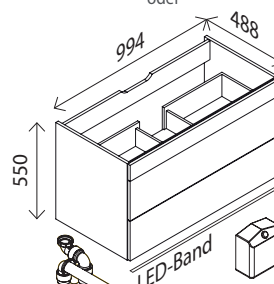

Waschtisch-Unterschrank* mit Blende

BxHxT: 994 x 550 x 488 mm
2 Auszüge mit Softclose, 2 Griffe, Chrom
glänzend, **inkl. Bewegungsmelder, LED-Band,**
Raumparsiphon

Dark Oak-Dekor¹⁾ 25958573
Weiß Hochglanz 25954368
Berg Eiche-Dekor¹⁾ 25954377
Grafit Hochglanz 25954386
Eiche Maron-Dekor¹⁾ 25954395