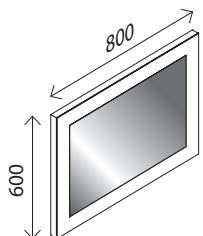

Weiss Glanz

Grafit Glanz

Das Spiegelement Style mit satiniertem LED-Dekor ist in der Breite 80 cm (Höhe 60 cm oder 90 cm) erhältlich. (Beide Spiegelemente sind um 90° drehbar).

1) Holznachbildung · feuchtraumoptimiert

Mehr Auswahl im Online-Shop

- Preise
- Montageanleitungen
- Vieles mehr

LED-Spiegelelement abgerundete Ecken*

BxHxT: 800 x 600 x 36 mm
mit indirekter LED-Beleuchtung, umlaufende LED-Beleuchtung, 830 Lumen, mit Schalter, **der Spiegel ist waagr. und senkr. verwendbar**
22511047

LED-Spiegelelement*

wie oben, **zusätzlich mit stufenloser Lichttemperaturverstellung!** 1730 – 1800 Lumen
23514766

oder

LED-Spiegelelement gerade Ecken*

BxHxT: 800 x 600 x 36 mm
mit indirekter LED-Beleuchtung, umlaufende LED-Beleuchtung, 1081 Lumen, mit Schalter, **der Spiegel ist waagr. und senkr. verwendbar**
22781725