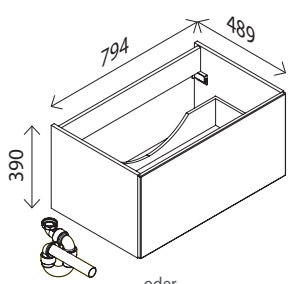

Waschtisch-Unterschrank

BxHxT: 794 x 390 x 489 mm
1 Auszug mit softclose, 1 Griff, Chrom glänzend, **inkl. Raumparsiphon**

Dark Oak-Dekor¹⁾ 23435265
Weiß Hochglanz 23435274
Berg Eiche-Dekor¹⁾ 25933206
Grafit Hochglanz 23435292
Eiche Maron-Dekor¹⁾ 23435308

oder