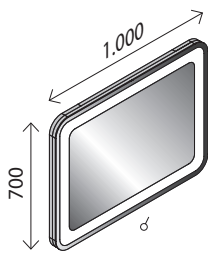

LED-Spiegelelement abgerundete Ecken*

BxHxT: 1000 x 700 x 36 mm
mit indirekter LED-Beleuchtung, umlaufende
LED-Beleuchtung, 1081 Lumen, mit Schalter,
der Spiegel ist waagr. und senkr. verwendbar
23009563

oder