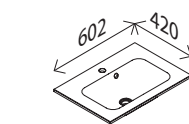

Glas-Waschtisch

BxHxT: 602 x 15 x 420 mm
weiß, **mit externem Überlauf** und
Hahnlochbohrung
25958564

Waschtisch-Unterschrank*

BxHxT: 592 x 390 x 408 mm
1 Auszug mit Softclose,
1 Griff, Chrom glänzend, **inkl. Bewegungsmelder, LED-Band, Raumsparisiphon**
Dark Oak-Dekor¹⁾ 25954164
Weiß Hochglanz 25954173
Berg Eiche-Dekor¹⁾ 25954182
Grafit Hochglanz 25960709
Eiche Maron-Dekor¹⁾ 25960125