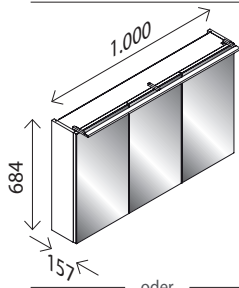

LED-Spiegelelement*

wie oben, **zusätzlich mit stufenloser
Lichttemperaturverstellung!** 2730 – 2840 Lumen
25384114

oder

LED-Spiegelschrank**

BxHxT: 1000 x 684 x 157 mm
1 LED-Leuchte, 610 Lumen,
3 Türen, Türen links/rechts mit Innenspiegel,
4 Glaseinlegeböden, 2 Trennwände,
1 Schalter-/ Steckdosenelement
Dark Oak-Dekor¹⁾ 27039003
Weiß Glanz 27050378
Berg Eiche-Dekor¹⁾ 27051928
Grafit Glanz 27050387
Eiche Maron-Dekor¹⁾ 27051919