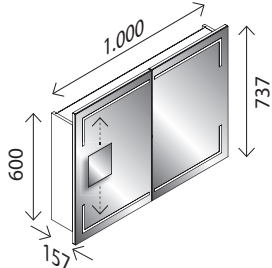

oder

LED-Spiegelelement*

wie oben, **zusätzlich mit stufenloser
Lichttemperaturverstellung!** 2250 – 2340 Lumen
25379244

LED-Spiegelelement gerade Ecken*

BxHxT: 1000 x 700 x 36 mm
mit indirekter LED-Beleuchtung, umlaufende
LED-Beleuchtung, 1313 Lumen, mit Schalter,
der Spiegel ist waagr. und senkr. verwendbar
23009590

LED-Spiegelelement*

wie oben, **zusätzlich mit stufenloser
Lichttemperaturverstellung!** 2730 – 2840 Lumen
25384114

oder

LED-Spiegelschrank**

BxHxT: 1000 x 684 x 157 mm
1 LED-Leuchte, 610 Lumen,
3 Türen, Türen links/rechts mit Innenspiegel,
4 Glaseinlegeböden, 2 Trennwände,
1 Schalter-/ Steckdosenelement
Dark Oak-Dekor¹⁾ 27039003
Weiß Glanz 27050378
Berg Eiche-Dekor¹⁾ 27051928
Grafit Glanz 27050387
Eiche Maron-Dekor¹⁾ 27051919