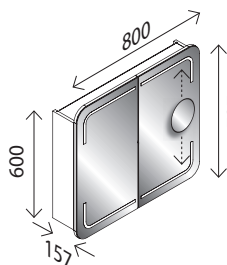

STELLA LED-Spiegelschrank, abgerundete Ecken*

BxHxT: 800 x 737 x 157 mm
2 Türen einseitig verspiegelt, 4 x 2,7 W, 4 x 230 Lumen, 2 Glaseinlegeböden, Elektrobox mit 1 Steckdose, Schalter, Ablageschale und USB-Stecker (z. B. zum Laden des Smartphones), inkl. Kosmetikspiegel magnetisch, rund Ø 150 mm

Dark Oak-Dekor¹⁾ 25850305
Weiß Glanz 25843253
Berg Eiche-Dekor¹⁾ 25843262
Grafit Glanz 25843271
Eiche Maron-Dekor¹⁾ 25843280