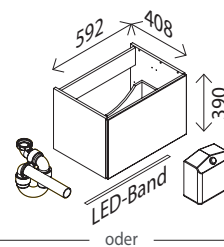

Waschtisch-Unterschrank*

BxHxT: 592 x 490 x 408 mm
2 Auszüge mit Softclose,
2 Griffe, Chrom glänzend, **inkl. Bewegungsmelder, LED-Band, Raumsparisiphon**
Dark Oak-Dekor¹⁾ 25948839
Weiß Hochglanz 25948848
Berg Eiche-Dekor¹⁾ 25954191
Grafit Hochglanz 25958731
Eiche Maron-Dekor¹⁾ 25958740