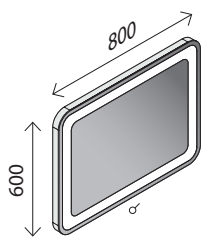

Weiss Glanz

Grafit Glanz

Das Spiegelement Style mit satiniertem LED-Dekor ist in der Breite 80 cm (Höhe 60 cm oder 90 cm) erhältlich. (Beide Spiegelemente sind um 90° drehbar).

1) Holznachbildung · feuchtraumoptimiert

Mehr Auswahl im Online-Shop

- Preise
- Montageanleitungen
- Vieles mehr

LED-Spiegelelement abgerundete Ecken*

BxHxT: 800 x 600 x 36 mm
mit indirekter LED-Beleuchtung, umlaufende LED-Beleuchtung, 830 Lumen, mit Schalter, **der Spiegel ist waagr. und senkr. verwendbar**
22511047