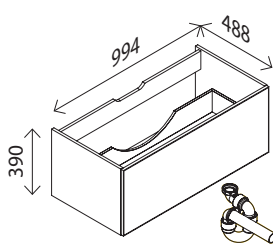

oder

Waschtisch-Unterschrank

BxHxT: 994 x 390 x 488 mm
1 Auszug mit Softclose, 1 Griff, Chrom glänzend,
inkl. Raumparsiphon

Dark Oak-Dekor¹⁾ 25958759
Weiß Hochglanz 25940127
Berg Eiche-Dekor¹⁾ 25957792
Grafit Hochglanz 25957808
Eiche Maron-Dekor¹⁾ 25948857