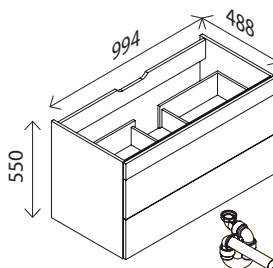

Waschtisch-Unterschrank mit Blende

BxHxT: 994 x 550 x 488 mm
2 Auszüge mit Softclose, 2 Griffe, Chrom
glänzend, **inkl. Raumparsiphon**

Dark Oak-Dekor¹⁾ 25958166
Weiß Hochglanz 25954322
Berg Eiche-Dekor¹⁾ 25954331
Grafit Hochglanz 25954340
Eiche Maron-Dekor¹⁾ 25960514