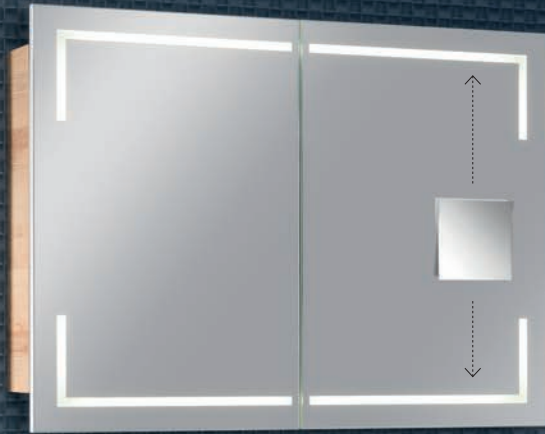

STELLA 100 cm breit

STELLA
LED-SPIEGELCHRANK