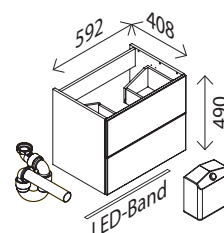

LED-Spiegelelement abgerundete Ecken*

BxHxT: 600 x 600 x 36 mm
mit indirekter LED-Beleuchtung, umlaufende
LED-Beleuchtung, 695 Lumen, mit Schalter
23009545

oder

LED-Spiegelelement*

wie oben, **zusätzlich mit stufenloser
Lichttemperaturverstellung!** 1470 – 1500 Lumen
23014576

LED-Spiegelelement gerade Ecken*

BxHxT: 600 x 600 x 36 mm
mit indirekter LED-Beleuchtung, umlaufende
LED-Beleuchtung, 927 Lumen, mit Schalter,
der Spiegel ist waagr. und senkr. verwendbar
24888598

LED-Spiegelelement*

wie oben, **zusätzlich mit stufenloser
Lichttemperaturverstellung!** 1930 – 2000 Lumen
25371480

oder

LED-Spiegelschrank**

BxHxT: 600 x 684 x 157 mm
1 LED-Leuchte, 500 Lumen, 2 Türen mit Innen-
spiegel, 2 Glaseinlegeböden,
1 Schalter-/ Steckdosenelement

Ausführung 2 Türen

Dark Oak-Dekor¹⁾	27015298
Weiß Glanz	27061307
Berg Eiche-Dekor¹⁾	27043855
Grafit Glanz	27060960
Eiche Maron-Dekor¹⁾	27060979

STELLA LED-Spiegelschrank, gerade Ecken*

BxHxT: 600 x 737 x 157 mm
1 Tür, 2 x 3,6 W, 2 x 290 Lumen, 2 Glaseinlegebö.,
Elektrobox mit 1 Steckdose, Schalter, Ablageschale
und USB-Stecker (z. B. zum Laden des Smartphones),
inkl. Kosmetikspiegel magnetisch, quad. 150 mm

Ausführung Anschlag links

Dark Oak-Dekor¹⁾	25848434
Weiß Glanz	25848443
Berg Eiche-Dekor¹⁾	25849136
Grafit Glanz	25849145
Eiche Maron-Dekor¹⁾	25848726

Ausführung Anschlag rechts

Dark Oak-Dekor¹⁾	25848735
Weiß Glanz	25848744
Berg Eiche-Dekor¹⁾	25848753
Grafit Glanz	25848762
Eiche Maron-Dekor¹⁾	25848771

oder

Waschtisch-Unterschrank

BxHxT: 592 x 390 x 408 mm
1 Auszug mit Softclose,
1 Griff, Chrom glänzend, **inkl. Raumsparisiphon**
25958953
Weiß Hochglanz 25958962
Berg Eiche-Dekor¹⁾ 25958971
Grafit Hochglanz 25958980
Eiche Maron-Dekor¹⁾ 25954155

Waschtisch-Unterschrank