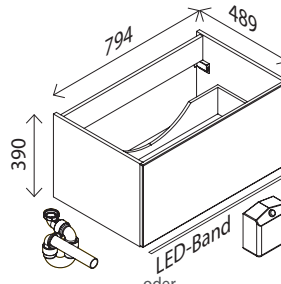

Waschtisch-Unterschrank*

BxHxT: 794 x 390 x 489 mm
1 Auszug mit softclose, 1 Griff, Chrom glänzend, **inkl. Bewegungsmelder, LED-Band, Raumparsiphon**

Dark Oak-Dekor¹⁾ 25383500
Weiß Hochglanz 22511065
Berg Eiche-Dekor¹⁾ 25962307
Grafit Hochglanz 25382923
Eiche Maron-Dekor¹⁾ 25374258

oder