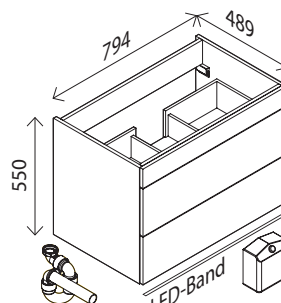

Waschtisch-Unterschrank* mit Blende

BxHxT: 794 x 550 x 489 mm
2 Auszüge mit softclose, 2 Griffe, Chrom glänzend, **inkl. Bewegungsmelder, LED-Band, Raumparsiphon**

Dark Oak-Dekor¹⁾ 25366857
Weiß Hochglanz 25384521
Berg Eiche-Dekor¹⁾ 25955820
Grafit Hochglanz 25382172
Eiche Maron-Dekor¹⁾ 25366866

BERG EICHE¹⁾

EICHE MARON¹⁾

DARK OAK¹⁾