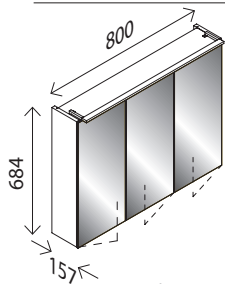

LED-Spiegelelement*

wie oben, **zusätzlich mit stufenloser Lichttemperaturverstellung!** 1730 – 1800 Lumen
23514766

oder

LED-Spiegelelement gerade Ecken*

BxHxT: 800 x 600 x 36 mm
mit indirekter LED-Beleuchtung, umlaufende LED-Beleuchtung, 1081 Lumen, mit Schalter, **der Spiegel ist waagr. und senkr. verwendbar**
22781725

LED-Spiegelelement*

wie oben, **zusätzlich mit stufenloser Lichttemperaturverstellung!** 2250 – 2340 Lumen
25380088

LED-Spiegelschrank**

BxHxT: 800 x 684 x 157 mm
1 LED-Leuchte, 760 mm, 510 Lumen, 3 Türen (je 260 mm breit), Türen li./re. mit Innenspiegel, 4 Glaseinlegeböden, 1 Mittelwand, 1 Schalter-/Steckdosenelement