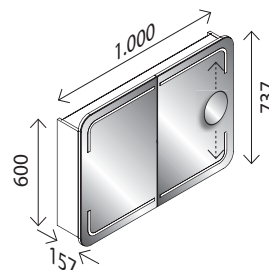

STELLA LED-Spiegelschrank, abgerundete Ecken*

BxHxT: 1000 x 737 x 157 mm
umlaufende LED-Beleuchtung, 4 x 2,7W,
4 x 212 Lumen, 2 Türen, innen verspiegelt,
4 Glaseinlegeböden, 1 Mittelwand, Elektrobox
mit 1 Steckdose, Schalter, Ablageschale und
USB-Stecker (z. B. zum Laden des Smartphones),
inkl. Kosmetikspiegel magnetisch, rund Ø 150 mm,
(kann an der li. oder re. Tür angebracht werden)
Dark Oak-Dekor¹⁾ 25843846
Weiß Glanz 25843855
Berg Eiche-Dekor¹⁾ 25843864
Grafit Glanz 25843873
Eiche Maron-Dekor¹⁾ 25843882