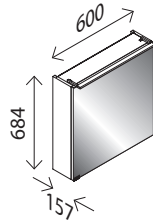

LED-Spiegelelement*

wie oben, **zusätzlich mit stufenloser
Lichttemperaturverstellung!** 1930 – 2000 Lumen
25371480

oder

LED-Spiegelschrank**

BxHxT: 600 x 684 x 157 mm
1 LED-Leuchte, 500 Lumen, 2 Türen mit Innen-
spiegel, 2 Glaseinlegeböden,
1 Schalter-/ Steckdosenelement

Waschtisch-Unterschrank

BxHxT: 592 x 490 x 408 mm
2 Auszüge mit Softclose,
2 Griffe, Chrom glänzend, **inkl. Raumsparisiphon**
Dark Oak-Dekor¹⁾ 25960134
Weiß Hochglanz 25960903
Berg Eiche-Dekor¹⁾ 25957349
Grafit Hochglanz 25957358
Eiche Maron-Dekor¹⁾ 25961100

STELLA

oder

oder

Mehr Auswahl im Online-Shop

- Preise
- Montageanleitungen
- Vieles mehr

LED-Spiegelelement Style*

BxHxT: 602 x 802 x 36 mm
mit integrierter LED-Beleuchtung, 2 x 4,0W,
2 x 328 Lumen, mit Sensorschalter, **der Spiegel ist
waagrecht und senkrecht verwendbar**
25819458