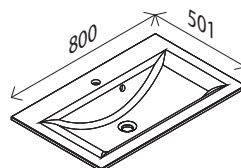

Glas-Waschtisch

BxHxT: 800 x 15 x 501 mm
weiß, **mit externem Überlauf** und Hahnlochbohrung

22511056