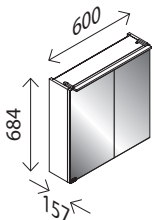

oder

LED-Spiegelelement*

wie oben, **zusätzlich mit stufenloser
Lichttemperaturverstellung!** 1470 – 1500 Lumen
23014576

LED-Spiegelelement gerade Ecken*

BxHxT: 600 x 600 x 36 mm
mit indirekter LED-Beleuchtung, umlaufende
LED-Beleuchtung, 927 Lumen, mit Schalter,
der Spiegel ist waagr. und senkr. verwendbar
24888598

LED-Spiegelelement*

wie oben, **zusätzlich mit stufenloser
Lichttemperaturverstellung!** 1930 – 2000 Lumen
25371480

oder

LED-Spiegelschrank**

BxHxT: 600 x 684 x 157 mm
1 LED-Leuchte, 500 Lumen, 2 Türen mit Innen-
spiegel, 2 Glaseinlegeböden,
1 Schalter-/ Steckdosenelement