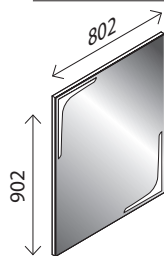

Spiegelement Style*

BxHxT: 802 x 902 x 36 mm
mit integrierter LED-Beleuchtung, 2 x 5,0 W, 2 x 441 Lumen, mit Sensorschalter, **der Spiegel ist waagr. und senkr. verwendbar**

25852125