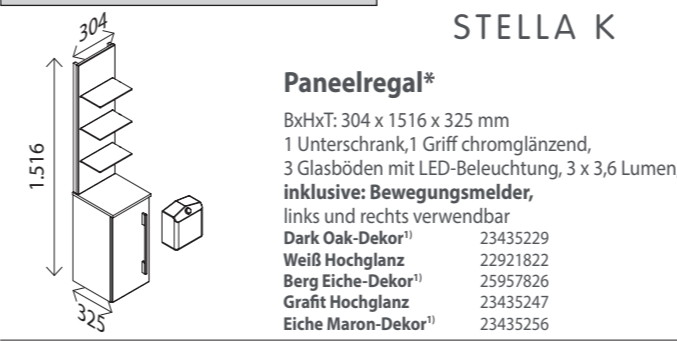

Panelregal*

BxHxT: 304 x 1516 x 325 mm
1 Unterschrank, 1 Griff chromglänzend,
3 Glasböden mit LED-Beleuchtung, 3 x 3,6 Lumen,
inklusive: Bewegungsmelder, links und rechts verwendbar
Dark Oak-Dekor¹⁾ 23435229
Weiß Hochglanz 22921822
Berg Eiche-Dekor¹⁾ 25957826
Grafit Hochglanz 23435247
Eiche Maron-Dekor¹⁾ 23435256