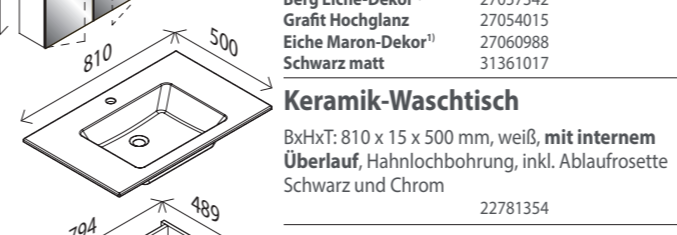

Keramik-Waschtisch

BxHxT: 810 x 15 x 500 mm, weiß, **mit internem Überlauf**, Hahnlochbohrung, inkl. Ablaufrosette Schwarz und Chrom 22781354