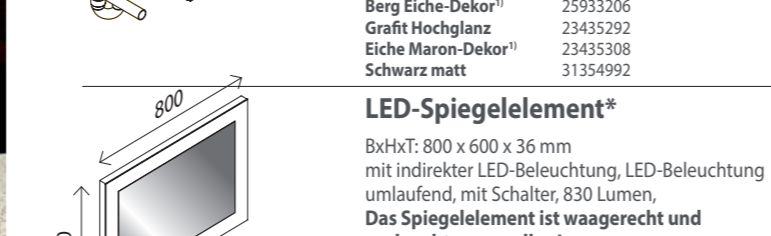

LED-Spiegelement*

BxHxT: 800 x 600 x 36 mm
mit indirekter LED-Beleuchtung, LED-Beleuchtung umlaufend, mit Schalter, 830 Lumen,
Das Spiegelement ist waagrecht und senkrecht verwendbar!
gerade Ecken 22781725
abgerundete Ecken 22511047