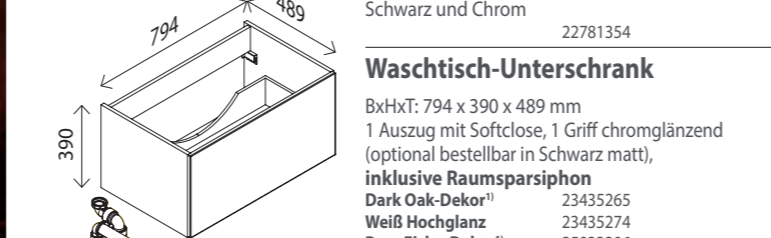

Keramik-Waschtisch

BxHxT: 810 x 15 x 500 mm, weiß, **mit internem Überlauf**, Hahnlochbohrung, inkl. Ablaufrosette Schwarz und Chrom 22781354

Waschtisch-Unterschrank