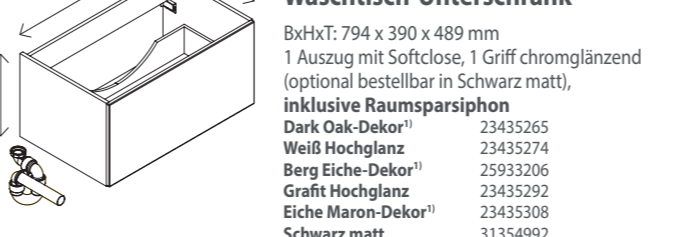

Waschtisch-Unterschrank

BxHxT: 794 x 390 x 489 mm
1 Auszug mit Softclose, 1 Griff chromglänzend (optional bestellbar in Schwarz matt),
inklusive Raumparsiphon
Dark Oak-Dekor¹⁾ 23435265
Weiß Hochglanz 23435274
Berg Eiche-Dekor¹⁾ 25933206
Grafit Hochglanz 23435292
Eiche Maron-Dekor¹⁾ 23435308
Schwarz matt 31354992