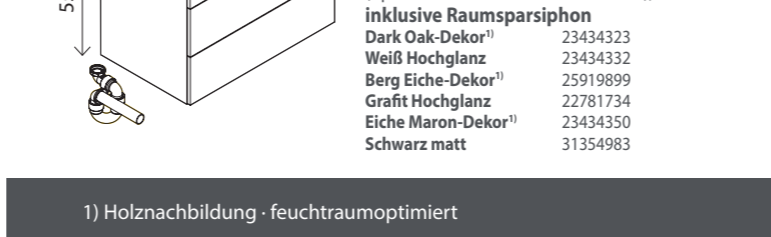

1) Holznachbildung · feuchtraumoptimiert

Innovative Badmöbel-Lösungen