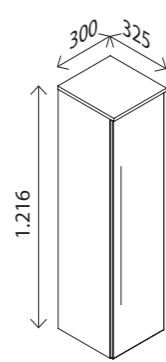

Midischrnk

BxHxT: 300 x 1216 x 325 mm
1 Tür, 3 Glaseinlegeböden, 1 Griff chromglänzend, Querteile und Rückwand silbergrau Abdeckplatte in Korpusfarbe

Anschlag links

Dark Oak-Dekor¹⁾	31336361
Weiß Hochglanz	31357672
Berg Eiche-Dekor¹⁾	31357681
Grafit Hochglanz	31357690
Eiche Maron-Dekor¹⁾	31355001
Schwarz matt	31363943

Anschlag rechts

Dark Oak-Dekor¹⁾	31363952
Weiß Hochglanz	31363961
Berg Eiche-Dekor¹⁾	31363970
Grafit Hochglanz	31365107
Eiche Maron-Dekor¹⁾	31365116
Schwarz matt	31363989

1) Holznachbildung · feuchtraumoptimiert

Innovative Badmöbel-Lösungen