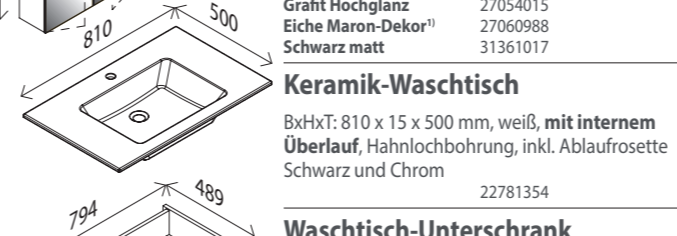

Keramik-Waschtisch

BxHxT: 810 x 15 x 500 mm, weiß, **mit internem Überlauf**, Hahnlochbohrung, inkl. Ablaufrosette Schwarz und Chrom 22781354