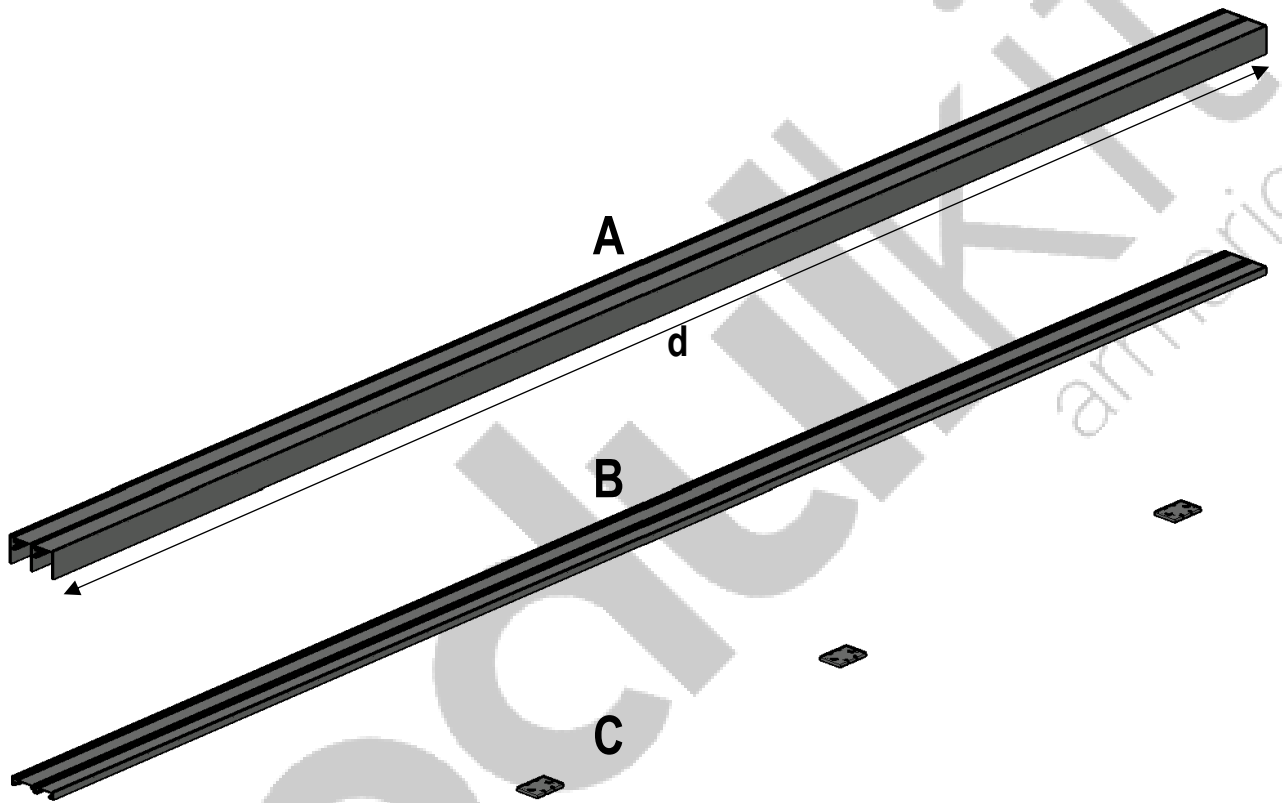

## JUEGO DE GUÍAS ARMARIO CORREDERA

---

### Características técnicas

<p><b>A. Guía superior autocierre</b></p> <p><b>Material:</b> Aleación AlMgSi 0.5 F25 (6063-T66)  <b>Acabado:</b> Anodizado plata</p>	
<p><b>B. Guía inferior</b></p> <p><b>Material:</b> Aleación AlMgSi 0.5 F25 (6063-T66)  <b>Acabado:</b> Anodizado plata</p>	
<p><b>C. Clip fijación guía inferior</b></p> <p><b>Material:</b> ABS  <b>Acabado:</b> Negro</p>	

Código	d (mm)
8437027320231	2000
8437027320248	3000