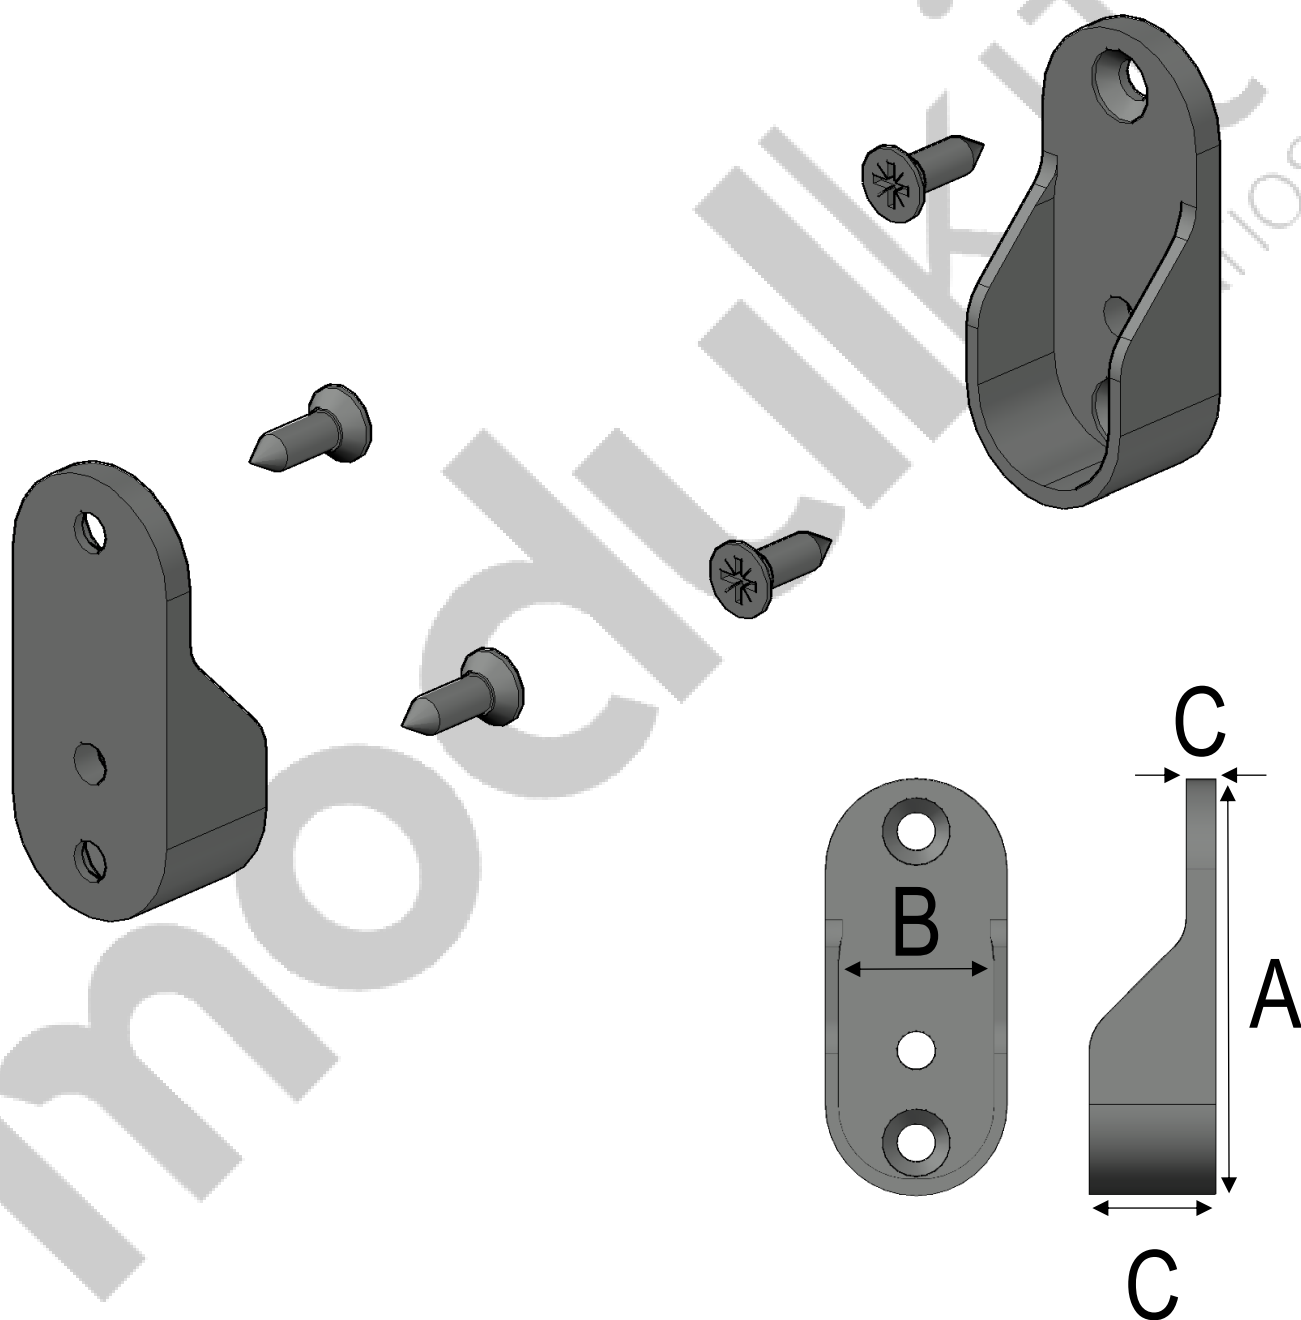

CASQUILLO – SOPORTE BARRA COLGAR

FICHA TÉCNICA

CASQUILLO – SOPORTE BARRA COLGAR

Características técnicas

Medidas (mm)			
Código	A	B	C
8437027320187	44	15,2	12,5 / 3

Soporte lateral para barra de armario ovalada

Material: Aleación de zinc, magnesio y cobre (ZAMAK) con recubrimiento cromado para mayor durabilidad y resistencia a la corrosión.

Color: Cromo RAL 9006.