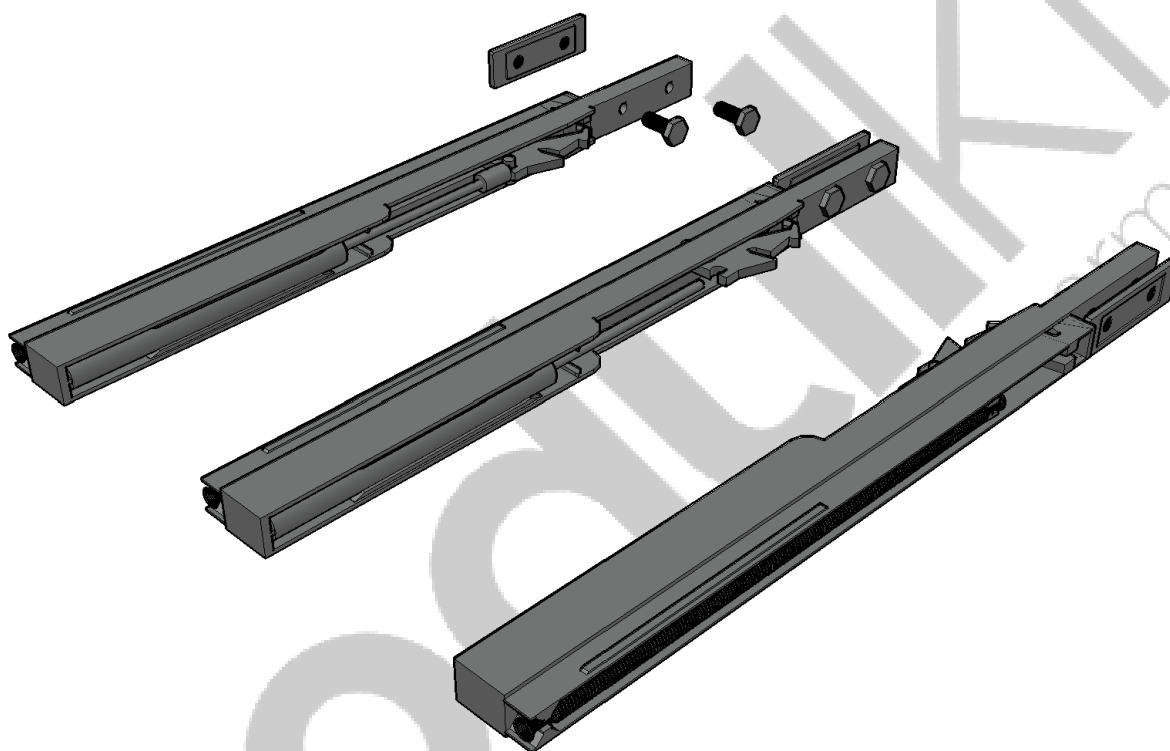

## SET AUTOCIERRES

---

## SET AUTOCIERRES

### Características técnicas

**Código:** 8437027320200

Sistema de cierre suave de puertas correderas de instalación opcional que permite asegurar un cierre suave y un deslizamiento fluido. 30 kg de fuerza. Las piezas están fabricadas de acero y plástico. Cada mecanismo se introduce por uno de los lados de los carriles de la guía superior y se fija con una llave de tubo hexagonal. Debe prestarse especial atención a la orientación del mecanismo a la hora de introducirlo en el carril.