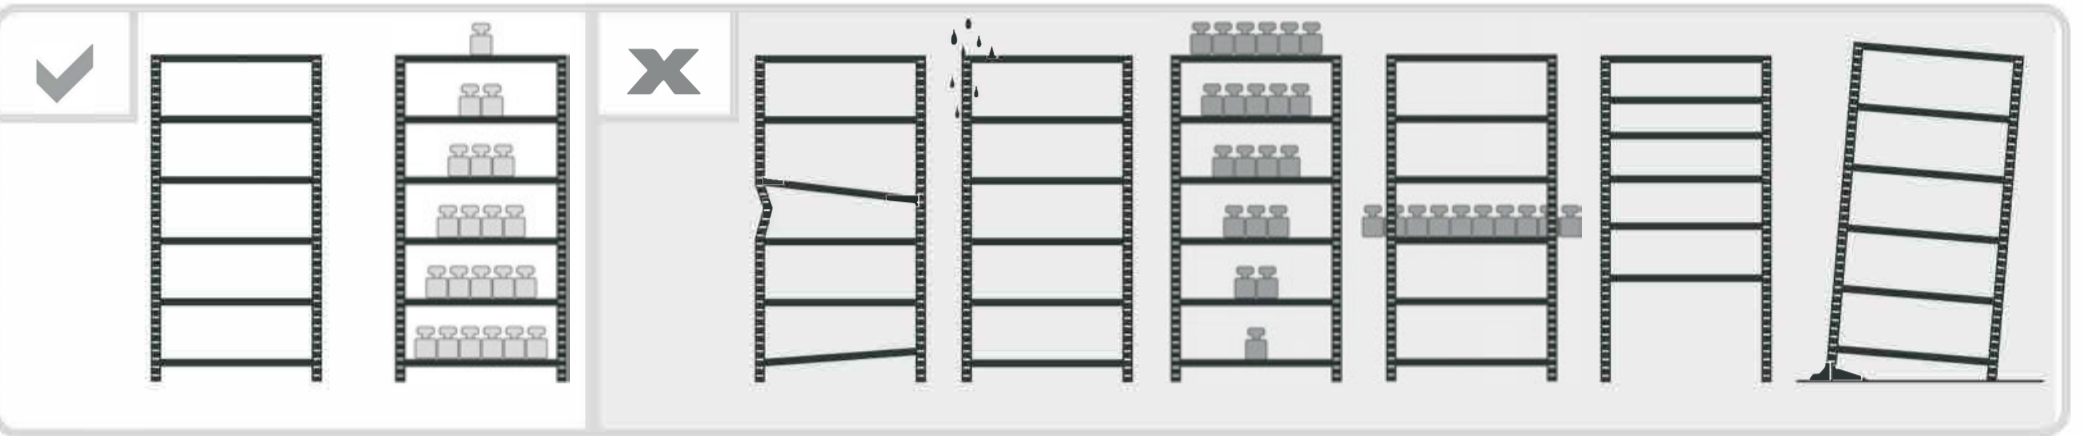

REGALUX[®]

LAGERREGAL R175

Das Regal muss an der Wand befestigt werden.
Schrauben und Dübel zur Wandbefestigung sind im Lieferumfang
nicht enthalten.

BAHAG, Gutenbergstr. 21, 68167 Mannheim, Germany
service@bauhaus.info

Art.Nr. 31576088

Wyjaśnienie oznaczeń | Explanation of the signs | Erklärung der Zeichen

Wymagane do montażu | Required for assembly | Zur Montage erforderlich

ACHTUNG:
Das Regal muss an der Wand befestigt werden.
Schrauben und Dübel zur Wandbefestigung sind im Lieferumfang nicht enthalten.

UWAGA:
Regał należy przytwierdzić do ściany.
Śruby i kołki do przytwierdzenia do ściany nie są dołączone.

ATTENTION:
The rack should be attached to the wall.
Bolts and wall anchors are not included.