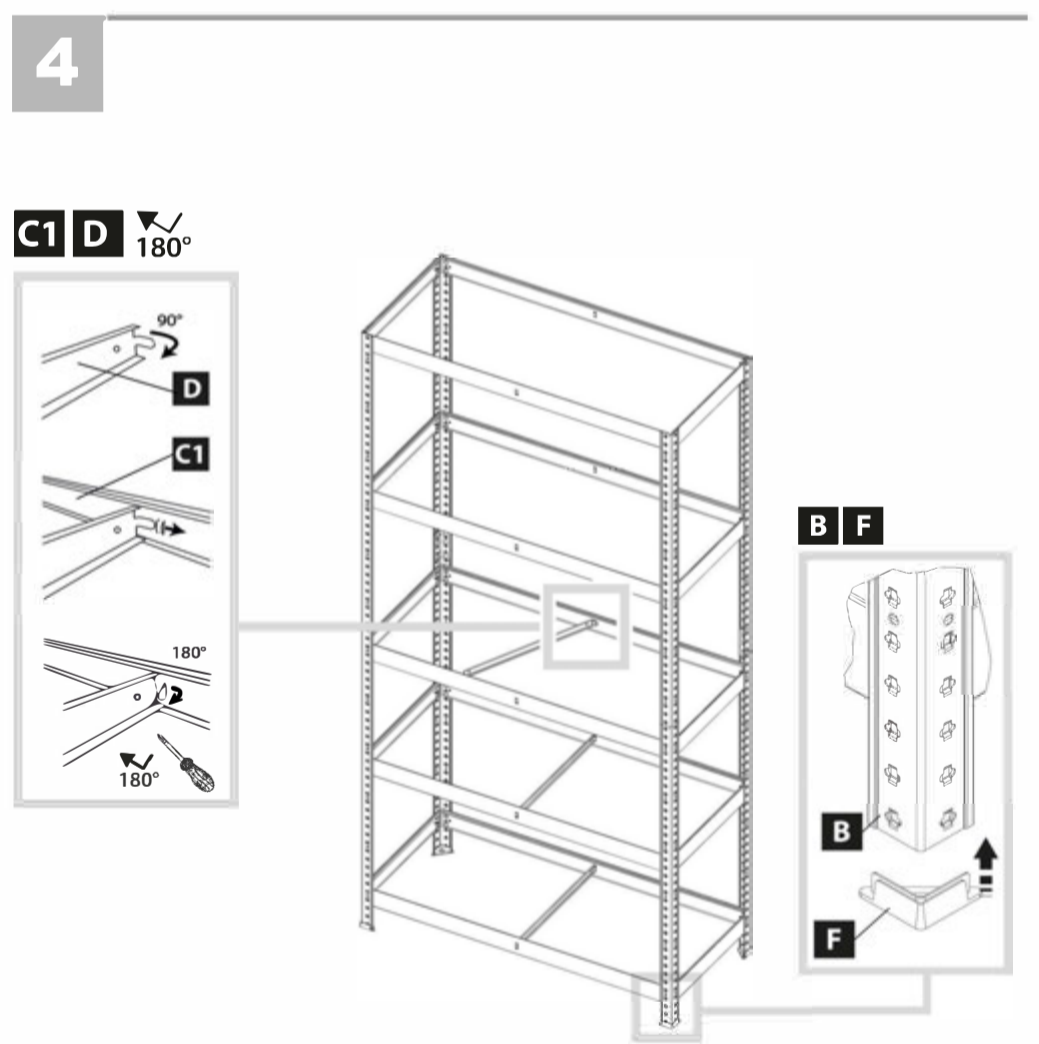

REGALUX[®]

LAGERREGAL R175

Das Regal muss an der Wand befestigt werden.
Schrauben und Dübel zur Wandbefestigung sind im Lieferumfang
nicht enthalten.

BAHAG, Gutenbergstr. 21, 68167 Mannheim, Germany
service@bauhaus.info

Art.Nr. 31576088

Wyjaśnienie oznaczeń | Explanation of the signs | Erklärung der Zeichen

Wymagane do montażu | Required for assembly | Zur Montage erforderlich

ACHTUNG:
Das Regal muss an der Wand befestigt werden.
Schrauben und Dübel zur Wandbefestigung sind im Lieferumfang nicht enthalten.

UWAGA:
Regał należy przytwierdzić do ściany.
Śruby i kołki do przytwierdzenia do ściany nie są dołączone.

ATTENTION:
The rack should be attached to the wall.
Bolts and wall anchors are not included.