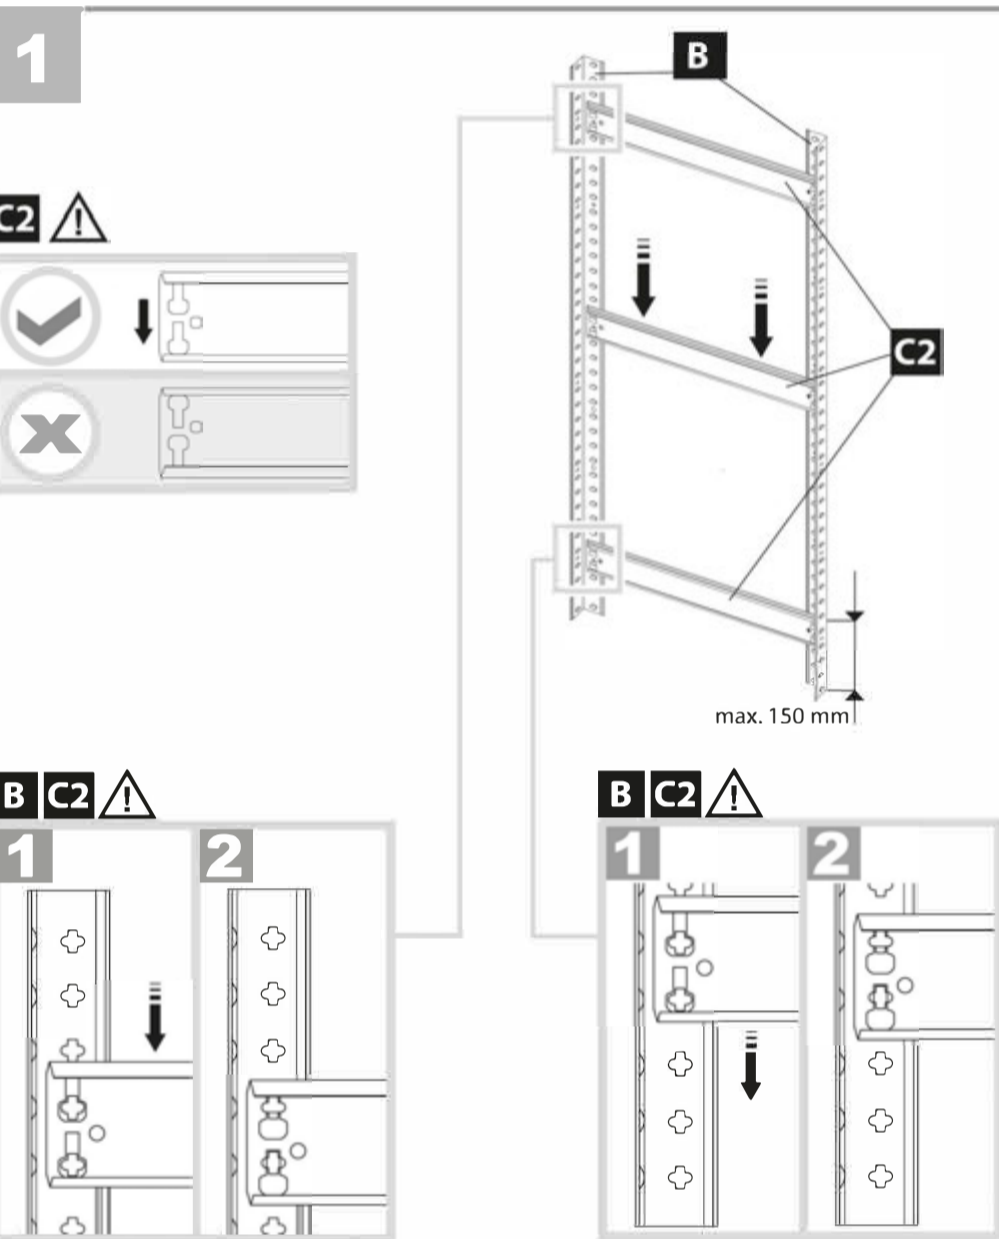

REGALUX[®]

LAGERREGAL R175

Das Regal muss an der Wand befestigt werden.
Schrauben und Dübel zur Wandbefestigung sind im Lieferumfang
nicht enthalten.

BAHAG, Gutenbergstr. 21, 68167 Mannheim, Germany
service@bauhaus.info

Art.Nr. 31576088

Wyjaśnienie oznaczeń | Explanation of the signs | Erklärung der Zeichen

Wymagane do montażu | Required for assembly | Zur Montage erforderlich

ACHTUNG:
Das Regal muss an der Wand befestigt werden.
Schrauben und Dübel zur Wandbefestigung sind im Lieferumfang nicht enthalten.

UWAGA:
Regał należy przytwierdzić do ściany.
Śruby i kołki do przytwierdzenia do ściany nie są dołączone.

ATTENTION:
The rack should be attached to the wall.
Bolts and wall anchors are not included.