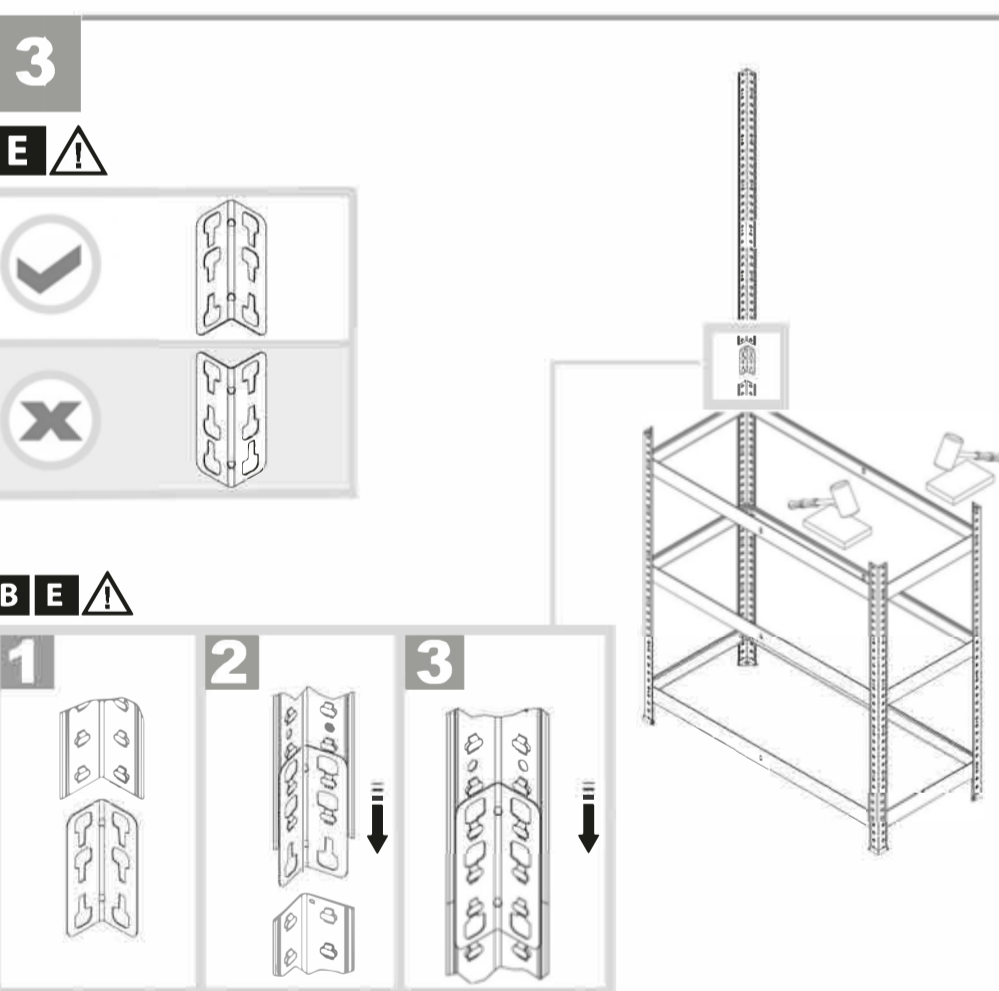

REGALUX[®]

LAGERREGAL R175

Das Regal muss an der Wand befestigt werden.
Schrauben und Dübel zur Wandbefestigung sind im Lieferumfang
nicht enthalten.

BAHAG, Gutenbergstr. 21, 68167 Mannheim, Germany
service@bauhaus.info

Art.Nr. 31576088

Wyjaśnienie oznaczeń | Explanation of the signs | Erklärung der Zeichen

Wymagane do montażu | Required for assembly | Zur Montage erforderlich

ACHTUNG:
Das Regal muss an der Wand befestigt werden.
Schrauben und Dübel zur Wandbefestigung sind im Lieferumfang nicht enthalten.

UWAGA:
Regał należy przytwierdzić do ściany.
Śruby i kołki do przytwierdzenia do ściany nie są dołączone.

ATTENTION:
The rack should be attached to the wall.
Bolts and wall anchors are not included.