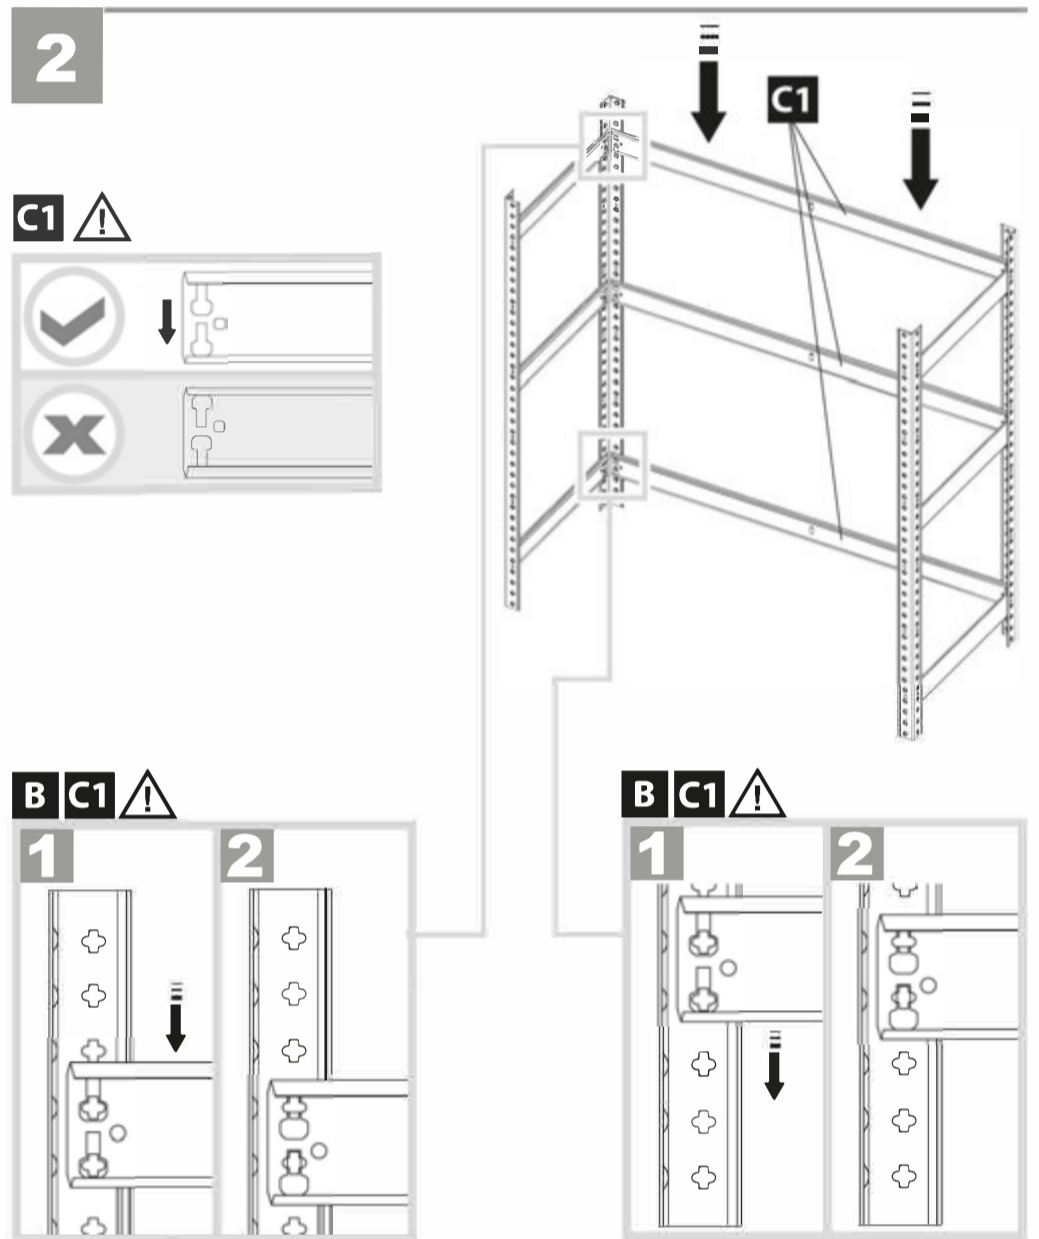

REGALUX[®]

LAGERREGAL R175

Das Regal muss an der Wand befestigt werden.
Schrauben und Dübel zur Wandbefestigung sind im Lieferumfang
nicht enthalten.

BAHAG, Gutenbergstr. 21, 68167 Mannheim, Germany
service@bauhaus.info

Art.Nr. 31576088

Wyjaśnienie oznaczeń | Explanation of the signs | Erklärung der Zeichen

Wymagane do montażu | Required for assembly | Zur Montage erforderlich

ACHTUNG:
Das Regal muss an der Wand befestigt werden.
Schrauben und Dübel zur Wandbefestigung sind im Lieferumfang nicht enthalten.

UWAGA:
Regał należy przytwierdzić do ściany.
Śruby i kołki do przytwierdzenia do ściany nie są dołączone.

ATTENTION:
The rack should be attached to the wall.
Bolts and wall anchors are not included.