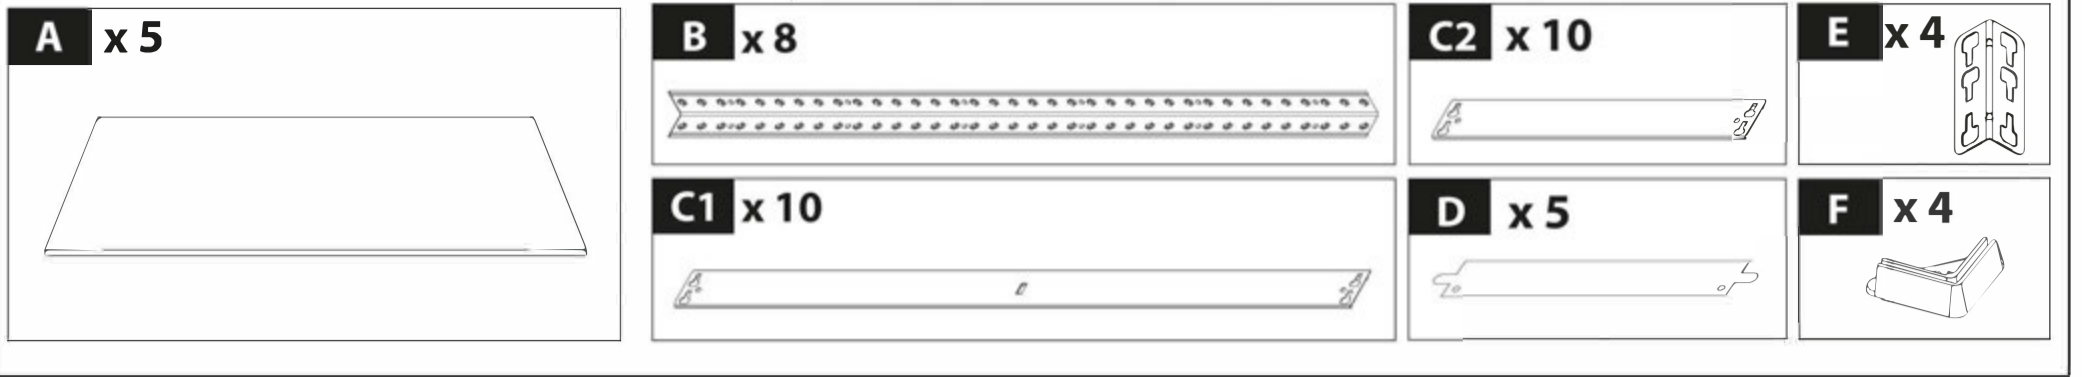

REGALUX[®]

LAGERREGAL R175

Das Regal muss an der Wand befestigt werden.
Schrauben und Dübel zur Wandbefestigung sind im Lieferumfang
nicht enthalten.

BAHAG, Gutenbergstr. 21, 68167 Mannheim, Germany
service@bauhaus.info

Art.Nr. 31576088

Wyjaśnienie oznaczeń | Explanation of the signs | Erklärung der Zeichen

Wymagane do montażu | Required for assembly | Zur Montage erforderlich

ACHTUNG:
Das Regal muss an der Wand befestigt werden.
Schrauben und Dübel zur Wandbefestigung sind im Lieferumfang nicht enthalten.