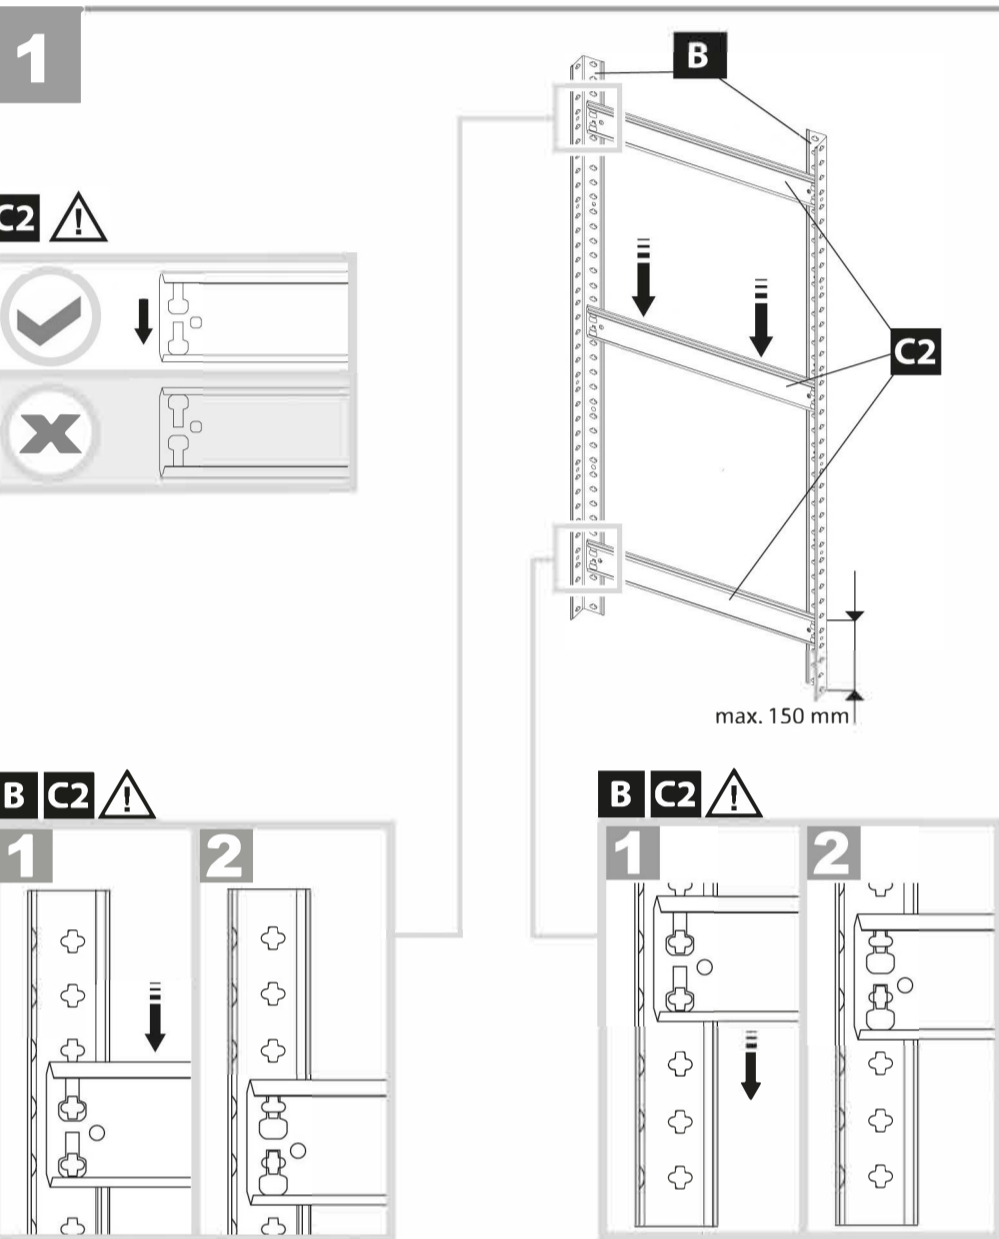

REGALUX[®]

LAGERREGAL R175

Das Regal muss an der Wand befestigt werden.
Schrauben und Dübel zur Wandbefestigung sind im Lieferumfang
nicht enthalten.

BAHAG, Gutenbergstr. 21, 68167 Mannheim, Germany
service@bauhaus.info

Art.Nr. 31576088

Wyjaśnienie oznaczeń | Explanation of the signs | Erklärung der Zeichen

Wymagane do montażu | Required for assembly | Zur Montage erforderlich

ACHTUNG:
Das Regal muss an der Wand befestigt werden.
Schrauben und Dübel zur Wandbefestigung sind im Lieferumfang nicht enthalten.

UWAGA:
Regał należy przytwierdzić do ściany.
Śruby i kołki do przytwierdzenia do ściany nie są dołączone.

ATTENTION:
The rack should be attached to the wall.
Bolts and wall anchors are not included.