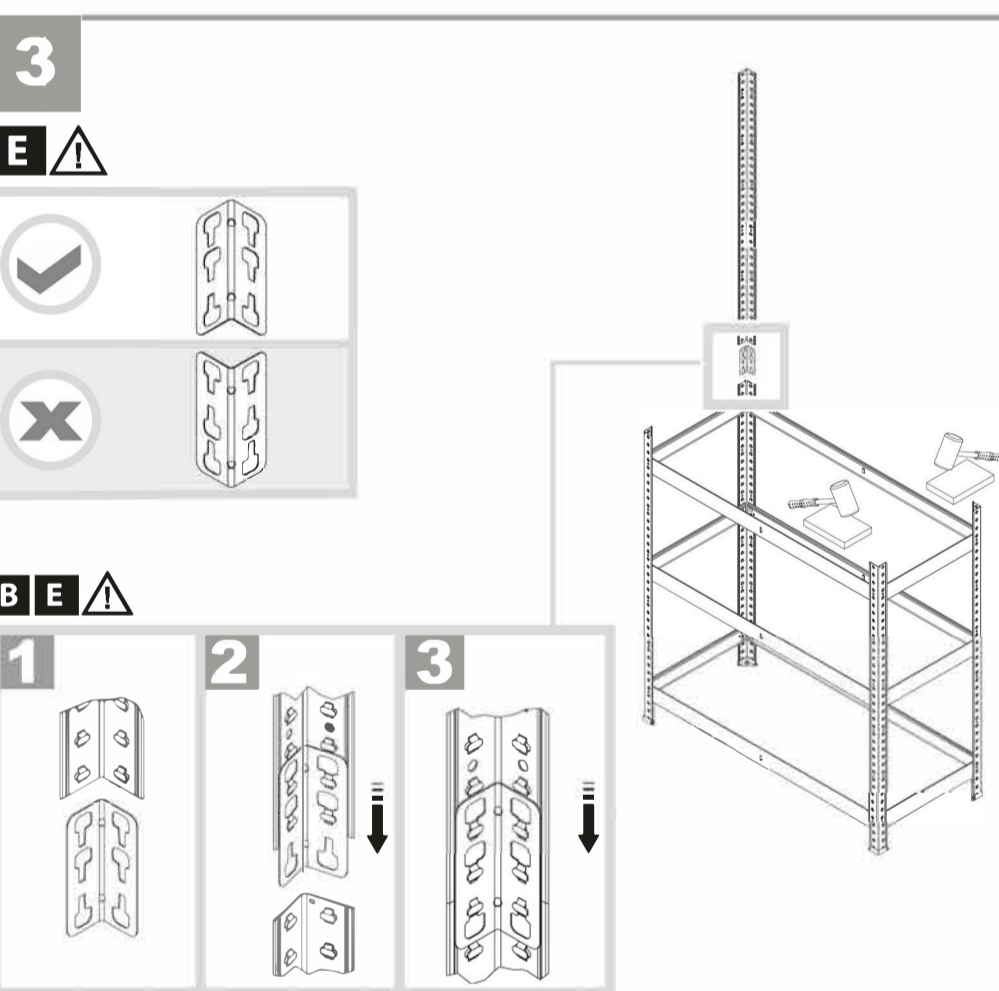

REGALUX[®]

LAGERREGAL R175

Das Regal muss an der Wand befestigt werden.
Schrauben und Dübel zur Wandbefestigung sind im Lieferumfang
nicht enthalten.

BAHAG, Gutenbergstr. 21, 68167 Mannheim, Germany
service@bauhaus.info

Art.Nr. 31576088

Wyjaśnienie oznaczeń | Explanation of the signs | Erklärung der Zeichen

Wymagane do montażu | Required for assembly | Zur Montage erforderlich

ACHTUNG:
Das Regal muss an der Wand befestigt werden.
Schrauben und Dübel zur Wandbefestigung sind im Lieferumfang nicht enthalten.

UWAGA:
Regał należy przytwierdzić do ściany.
Śruby i kołki do przytwierdzenia do ściany nie są dołączone.

ATTENTION:
The rack should be attached to the wall.
Bolts and wall anchors are not included.