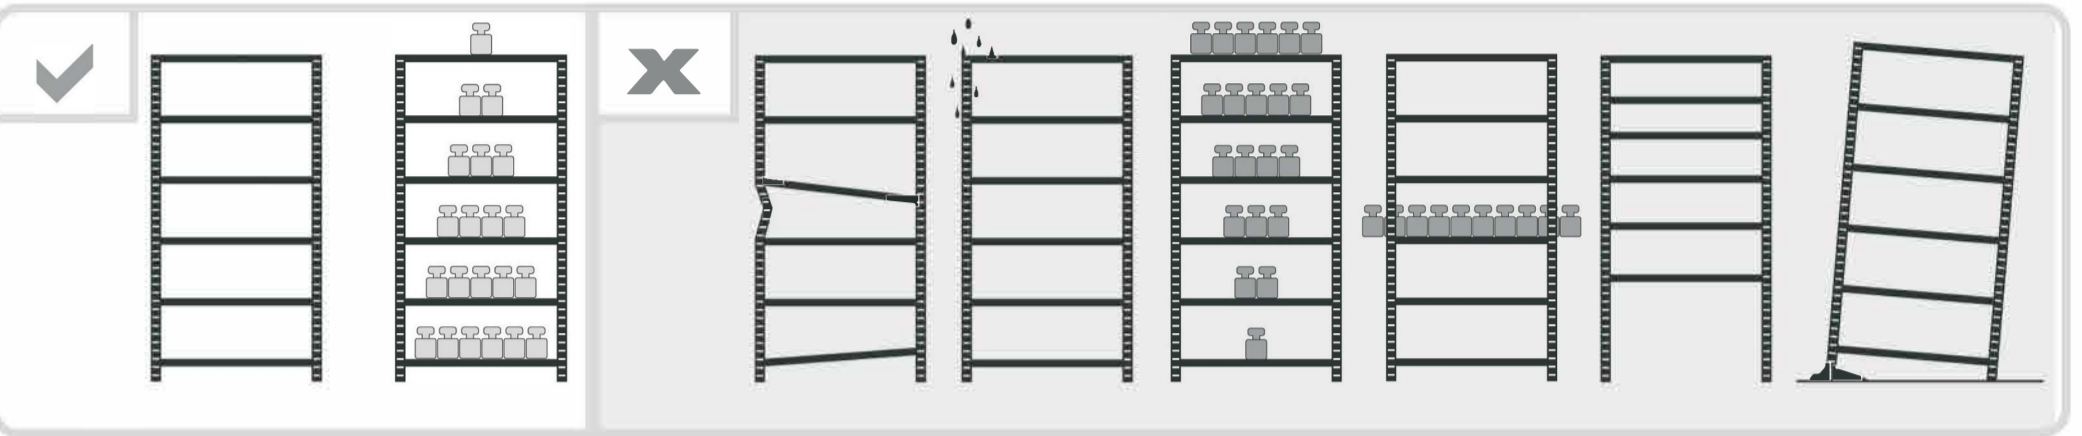

REGALUX[®]

LAGERREGAL R175

Das Regal muss an der Wand befestigt werden.
Schrauben und Dübel zur Wandbefestigung sind im Lieferumfang
nicht enthalten.

BAHAG, Gutenbergstr. 21, 68167 Mannheim, Germany
service@bauhaus.info

Art.Nr. 31576088

Wyjaśnienie oznaczeń | Explanation of the signs | Erklärung der Zeichen

Wymagane do montażu | Required for assembly | Zur Montage erforderlich

ACHTUNG:
Das Regal muss an der Wand befestigt werden.
Schrauben und Dübel zur Wandbefestigung sind im Lieferumfang nicht enthalten.

UWAGA:
Regał należy przytwierdzić do ściany.
Śruby i kołki do przytwierdzenia do ściany nie są dołączone.

ATTENTION:
The rack should be attached to the wall.
Bolts and wall anchors are not included.