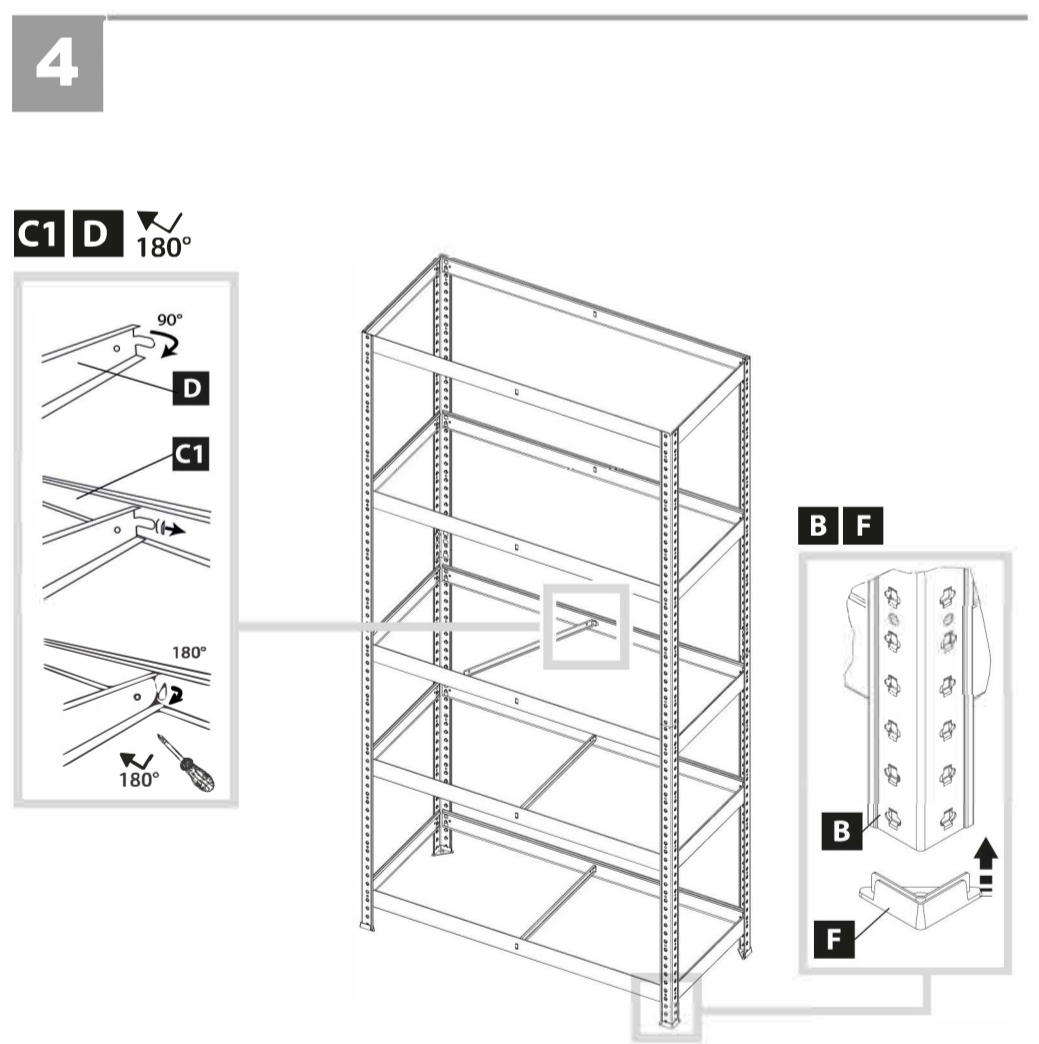

REGALUX[®]

LAGERREGAL R175

Das Regal muss an der Wand befestigt werden.
Schrauben und Dübel zur Wandbefestigung sind im Lieferumfang
nicht enthalten.

BAHAG, Gutenbergstr. 21, 68167 Mannheim, Germany
service@bauhaus.info

Art.Nr. 31576088

Wyjaśnienie oznaczeń | Explanation of the signs | Erklärung der Zeichen

Wymagane do montażu | Required for assembly | Zur Montage erforderlich

ACHTUNG:
Das Regal muss an der Wand befestigt werden.
Schrauben und Dübel zur Wandbefestigung sind im Lieferumfang nicht enthalten.

UWAGA:
Regał należy przytwierdzić do ściany.
Śruby i kołki do przytwierdzenia do ściany nie są dołączone.

ATTENTION:
The rack should be attached to the wall.
Bolts and wall anchors are not included.