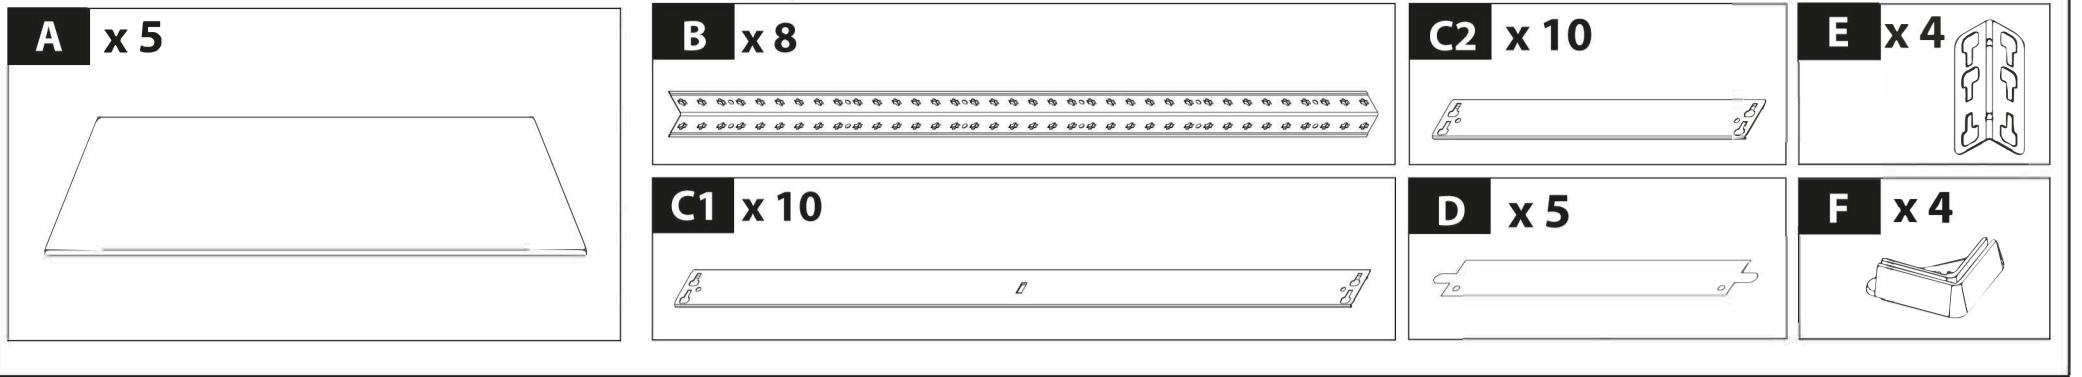

REGALUX[®]

LAGERREGAL R175

Das Regal muss an der Wand befestigt werden.
Schrauben und Dübel zur Wandbefestigung sind im Lieferumfang
nicht enthalten.

BAHAG, Gutenbergstr. 21, 68167 Mannheim, Germany
service@bauhaus.info

Art.Nr. 31576088

Wyjaśnienie oznaczeń | Explanation of the signs | Erklärung der Zeichen

Wymagane do montażu | Required for assembly | Zur Montage erforderlich

ACHTUNG:
Das Regal muss an der Wand befestigt werden.
Schrauben und Dübel zur Wandbefestigung sind im Lieferumfang nicht enthalten.