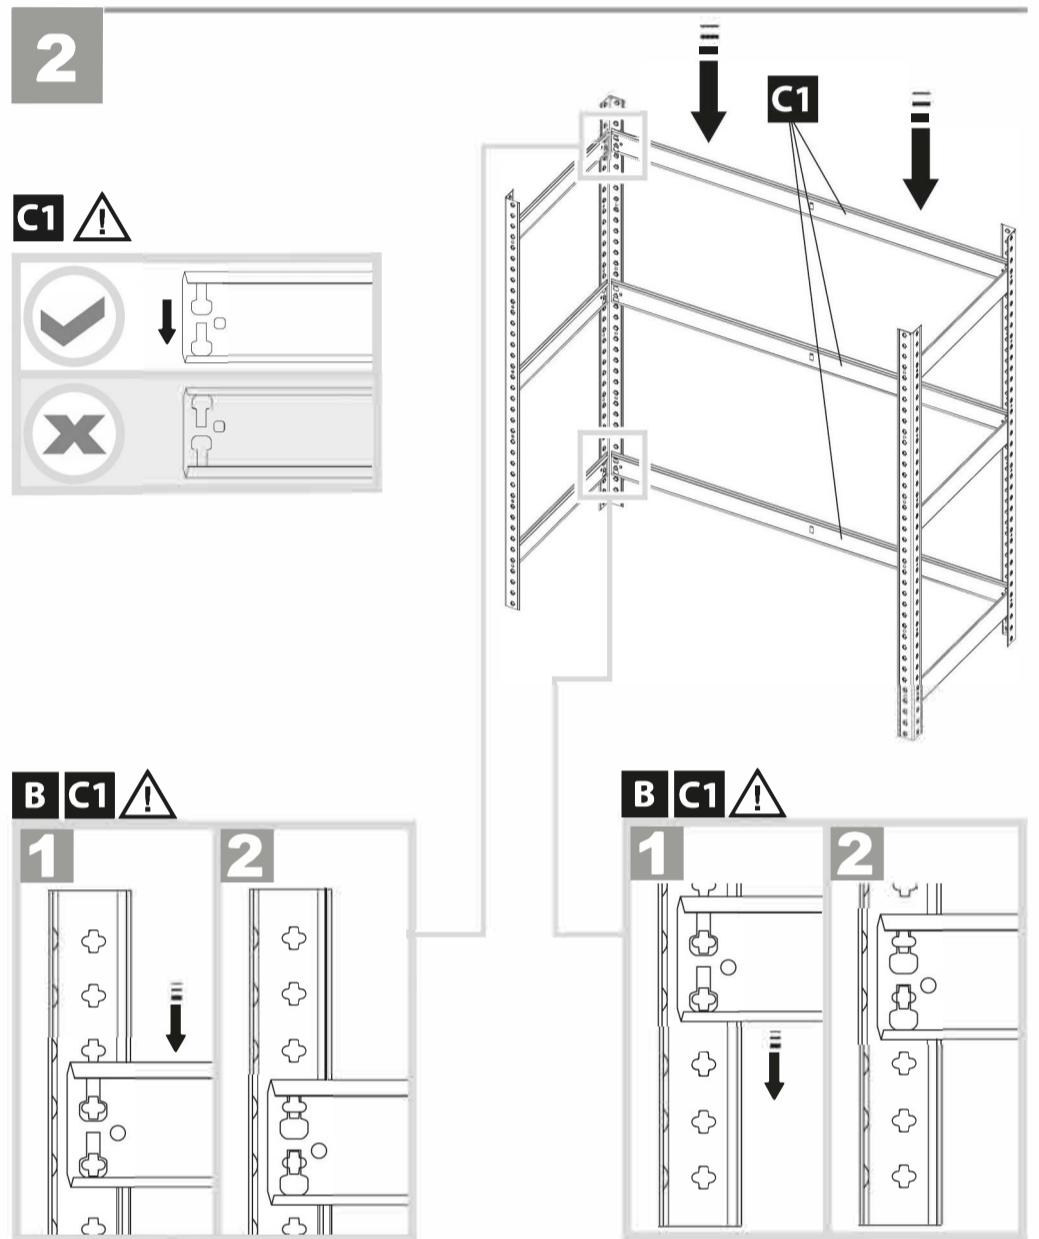

REGALUX[®]

LAGERREGAL R175

Das Regal muss an der Wand befestigt werden.
Schrauben und Dübel zur Wandbefestigung sind im Lieferumfang
nicht enthalten.

BAHAG, Gutenbergstr. 21, 68167 Mannheim, Germany
service@bauhaus.info

Art.Nr. 31576088

Wyjaśnienie oznaczeń | Explanation of the signs | Erklärung der Zeichen

Wymagane do montażu | Required for assembly | Zur Montage erforderlich

ACHTUNG:
Das Regal muss an der Wand befestigt werden.
Schrauben und Dübel zur Wandbefestigung sind im Lieferumfang nicht enthalten.

UWAGA:
Regał należy przytwierdzić do ściany.
Śruby i kołki do przytwierdzenia do ściany nie są dołączone.

ATTENTION:
The rack should be attached to the wall.
Bolts and wall anchors are not included.