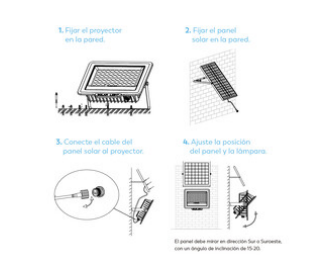

Imágenes Shopify

Descripción corta

Foco de exterior LED Solar con batería recargable y programable. IP65. Perfecto para cuando no disponemos de conexión a la red eléctrica. Función crepuscular. 1m de cable.

Bullet points producto

- Con placa solar y batería intercambiable para alargar la vida útil de tu proyector.
- Programable, permite ajustar la intensidad de brillo, encendido/ apagado crepuscular y funcionamiento continuo durante 3, 5 u