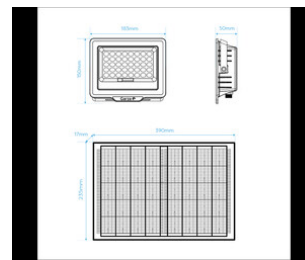

Imágenes Shopify

Descripción corta

Foco de exterior LED Solar con batería recargable y programable. IP65. Perfecto para cuando no disponemos de conexión a la red eléctrica. Función crepuscular. 1m de cable.

Bullet points producto

- Con placa solar y batería intercambiable para alargar la vida útil de tu proyector.
- Programable, permite ajustar la intensidad de brillo, encendido/ apagado crepuscular y funcionamiento continuo durante 3, 5 u