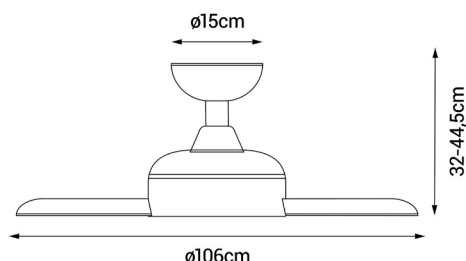

 EAN: **8426107054593**

Más información:

sulion.es/ean/8426107054593
Velocidades:6
Consumo (W/h) :3/5/7/9/10/14
RPM: 80/100/140/160/180/200
Flujo de aire (m3/h): 3000/4000/5000/6000/8000/9500
Flujo de aire (m3/min): 50/67/83/100/133/158
Nivel de ruido (dB): 24/30/32/36/42/47

Color	Black
Color de palas	Wood
Nº Palas	2
Acabado	Matte
Material	Metal
Material palas	Madera natural
Tipo de Motor	DC
Garantía motor	8 años
Tipo de control	mando a distancia
Inclinación de techo máx.	15°
IP	IP44
Clase	Clase I
Voltaje	220-240V AC
Frecuencia	50/60Hz
Dimensiones packaging	705x330x230mm
Peso neto (kg)	4,5