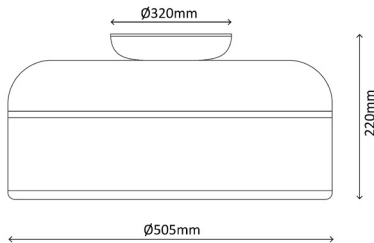

MOLI

Ref.: **2179117**

Código.: **31694467**