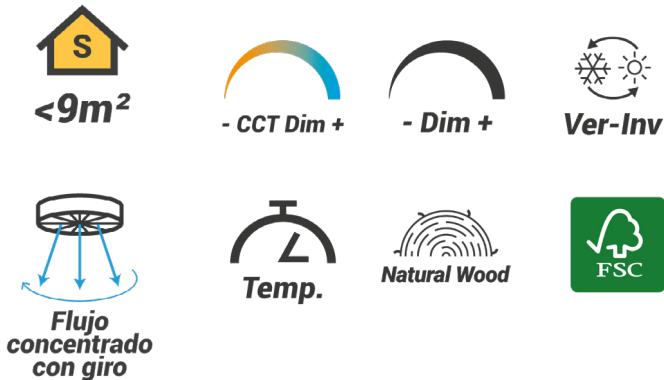

EAN: **8426107059109**

Más información:

sulion.es/ean/8426107059109

Velocidades: 6

Consumo (W/h) : 4/6/7/9/12/15

RPM: 556/656/778/878/955/1066

Flujo de aire (m³/h): 1740/1920/2220/2580/2880/3120

Flujo de aire (m³/min): 29/32/37/43/48/52

Nivel de ruido (dB): 35/36/38/40/43/45

Color	White / Wood
Color de palas	Transparent
Nº Palas	8
Acabado	Matte
Material	ABS
Material del difusor	PMMA
Material palas	ABS
Tipo de Motor	DC
Garantía motor	8 años
Tipo de control	mando a distancia
Inclinación de techo máx.	0°
IP	IP20
Clase	Clase I
Fuente de Luz	LED
Potencia	32W
Temperatura de color	CCT regulable 3000-5000K
Flujo lumínico	3200lm
Función memoria	Sí
Ángulo de apertura	120°
CRI	80
Regulable	sí
Voltaje	220-240V AC
Frecuencia	50/60Hz
Horas de vida	30.000h
Número de encendidos	15000
Dimensiones packaging	550x270x550mm
Peso neto (kg)	2,8