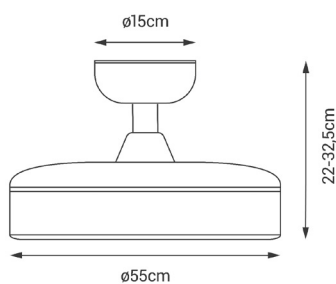

 EAN: **8426107016775**

Más información:

sulion.es/ean/8426107016775
Velocidades:6
Consumo (W/h) :150/186/218/253/285/313
RPM: 7/9/10,5/12/17/24,5
Flujo de aire (m3/h): 1200/1344/1568/1866/2538/4200
Flujo de aire (m3/min): 20/22/26/31/42/70
Nivel de ruido (dB): 10/15/20/24,5/29,8/33,6

Color	White
Color de palas	White
Nº Palas	0
Acabado	Matte
Material	Metal
Material del difusor	PMMA
Material palas	ABS
Tipo de Motor	DC
Garantía motor	8 años
Tipo de control	mando a distancia
Inclinación de techo máx.	15°
IP	IP20
Clase	Clase I
Fuente de Luz	LED
Potencia	24W
Temperatura de color	3CCT 3000-4500-6500K
Flujo lumínico	2000lm
Función memoria	Sí
Ángulo de apertura	120°
CRI	80
Regulable	sí
Voltaje	220-240V AC
Frecuencia	50/60Hz
Horas de vida	30.000h
Número de encendidos	15000
Dimensiones packaging	600x600x370mm
Peso neto (kg)	6,5