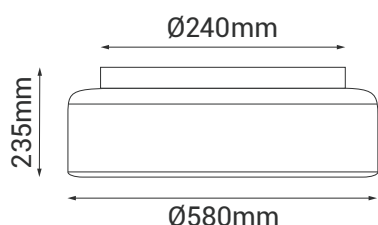

MILTON

Ref.: **2179520**

Código.: **31734929**