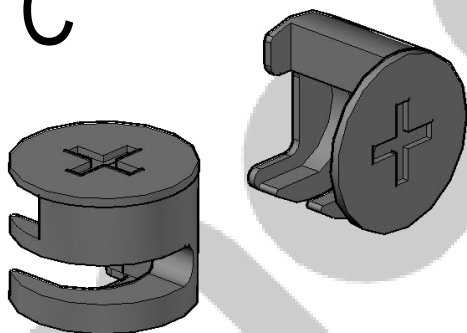

BOLSA HERRAJE MÓDULO CORREDERA

A

B

C

D

E

BOLSA HERRAJE MÓDULO CORREDERA

Características técnicas

Código: 8437027320194

<p>A. Taco expansión</p> <p>Material: Nylon Acabado: Blanco</p> 	<p>B. Perno rosca madera</p> <p>Material: Acero Acabado: Cinc</p> 
<p>C. Excéntrica</p> <p>Material: Acero Acabado: Níquel</p> 	<p>D. Clavo</p> <p>Material: Acero Acabado: Acero</p> 
<p>E. Espiga</p> <p>Material: Madera Acabado: Haya</p> 