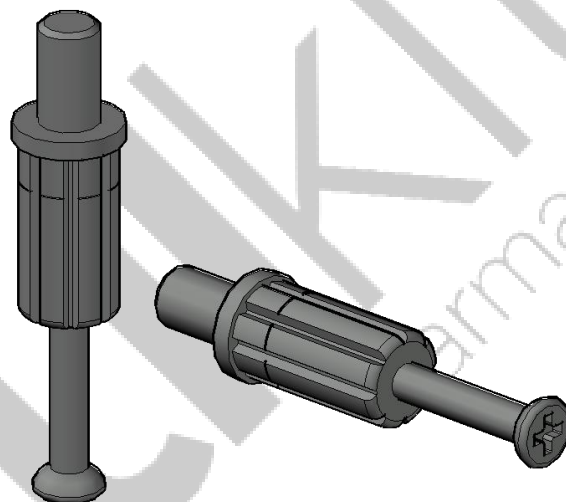

BOLSA HERRAJE MÓDULO CORREDERA

A

B

C

D

E

BOLSA HERRAJE MÓDULO CORREDERA

Características técnicas

Código: 8437027320194

<p>A. Taco expansión</p> <p>Material: Nylon Acabado: Blanco</p> 	<p>B. Perno rosca madera</p> <p>Material: Acero Acabado: Cinc</p> 
<p>C. Excéntrica</p> <p>Material: Acero Acabado: Níquel</p> 	<p>D. Clavo</p> <p>Material: Acero Acabado: Acero</p> 
<p>E. Espiga</p> <p>Material: Madera Acabado: Haya</p> 