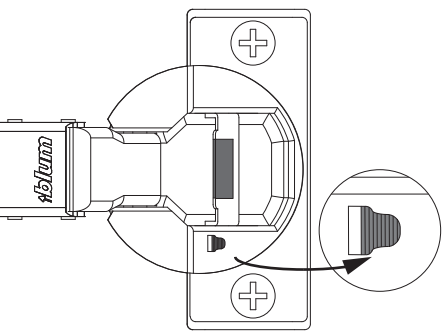

Dämpfung aktiv / attenuation on