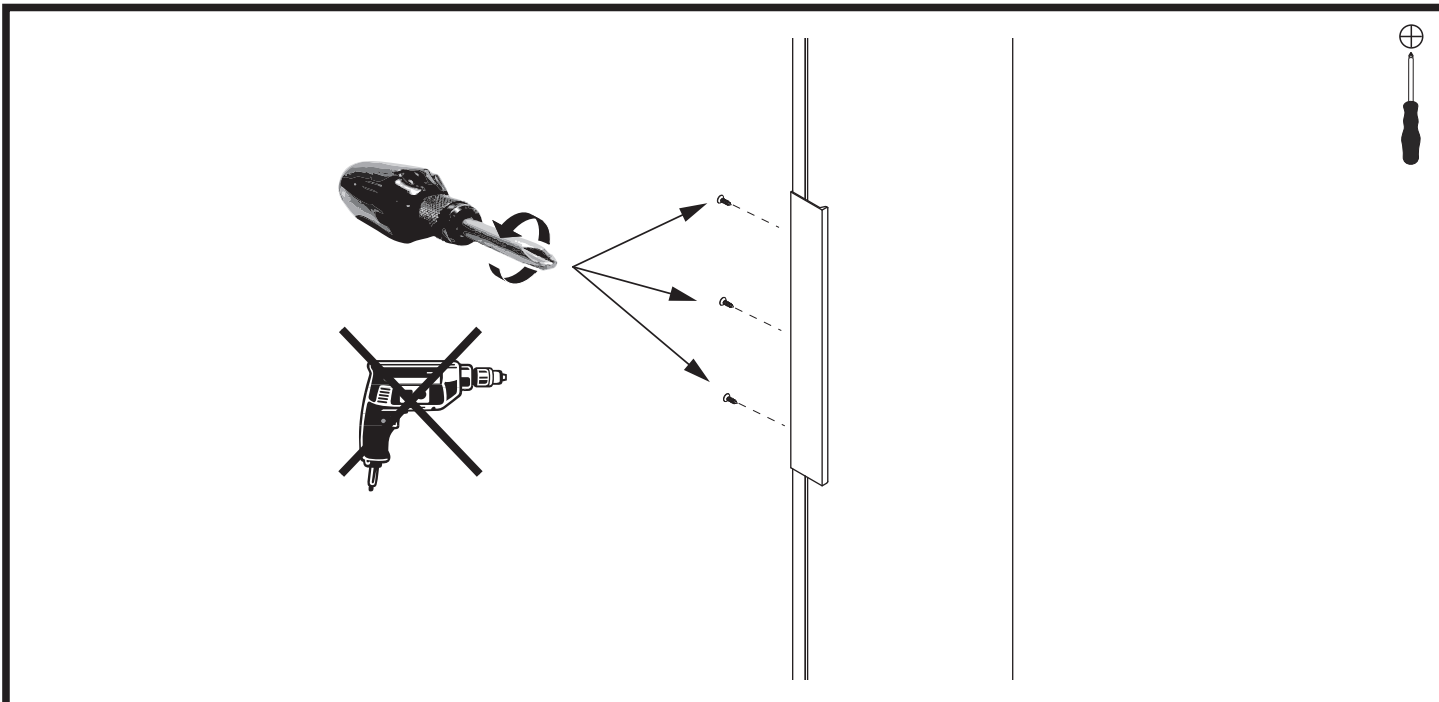

IT
Raccolta differenziata
Verifica le disposizioni del tuo Comune

<https://quefairedemesdechets.fr>

5MAN754182 S1/4 08/24

 ø8	
2 x	2 x

Scharniereinstellung
Hinge adjustment

Lösen der Scharniere
Release of the hinges