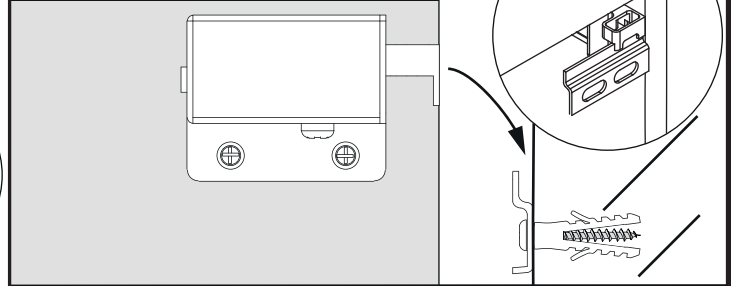

Waschbecken / sink	AA	AE	SE	Siphon	
	290 - 420	270 - 420	150 - 330	Bei Raumspar-Siphon With Space-saving siphon 	Bei Standard-Siphon With standard siphon

Wichtiger Montagehinweis zur Einhaltung der Norm EN 14749 /
Important Installation Note in compliance to the norm EN 14749

1

2

3

4

Zusätzliche Wandbefestigung für Waschtischunterschranke und Beckenunterschranke zur Einhaltung der Norm EN 14749 unbedingt einbauen! Beigefügtes Wandbefestigungs-Material ist nur für Massivwände geeignet. Zur Befestigung an anderen Wänden müssen Spezialdübel verwendet werden.