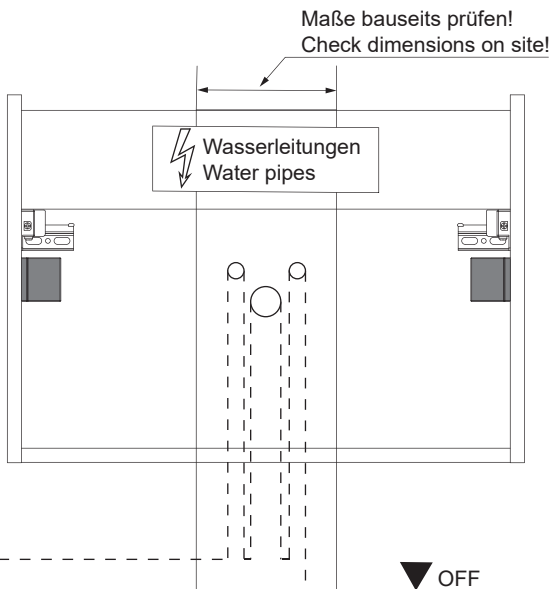

Waschbecken / sink	AA	AE	SE	Siphon	
	290 - 420	270 - 420	150 - 330	Bei Raumspar-Siphon With Space-saving siphon 	Bei Standard-Siphon With standard siphon

Wichtiger Montagehinweis zur Einhaltung der Norm EN 14749 /
Important Installation Note in compliance to the norm EN 14749

1

2

3

4

Zusätzliche Wandbefestigung für Waschtischunterschranke und Beckenunterschranke zur Einhaltung der Norm EN 14749 unbedingt einbauen! Beigefügtes Wandbefestigungs-Material ist nur für Massivwände geeignet. Zur Befestigung an anderen Wänden müssen Spezialdübel verwendet werden.

In compliance to the norm EN 14749 please make sure to built-in the additional wall-fastenings for sink cabinets and vanities. Attached wall-fastening-material is for massive walls only. For mounting on all other walls please use special dowels.