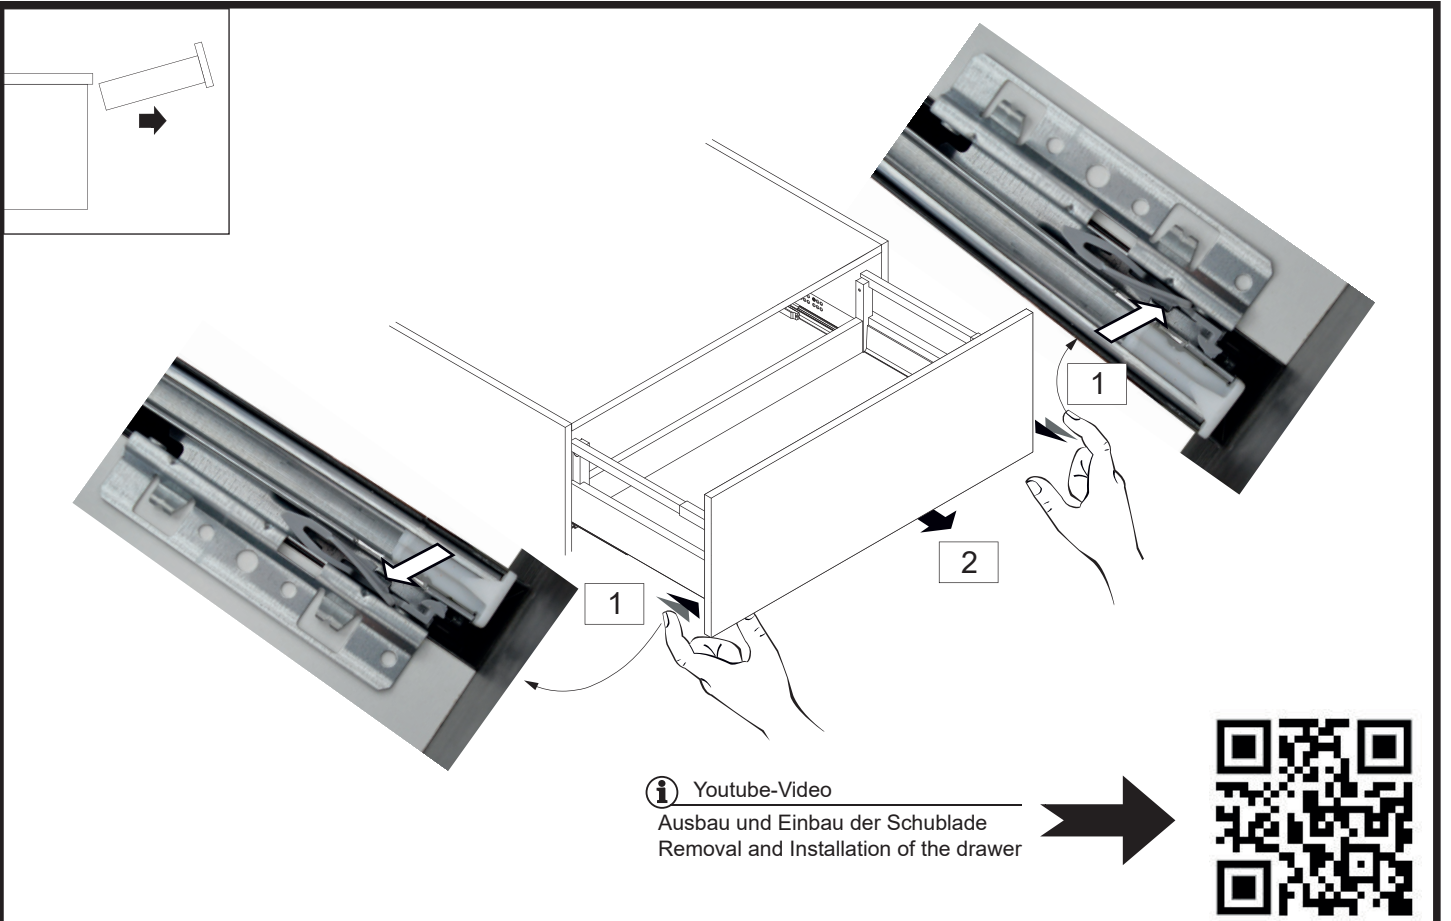

FR
Pensez à
donner ou recycler.

Association Magasin Déchèterie

IT
Raccolta differenziata
Verifica le disposizioni del tuo Comune

<https://quefairedemesdechets.fr>

5MAN754152 S1/8 12/24

▼ OFF* ▼ Alle Maße sind in Millimetern angegeben, unverbindlich, vor Ort zu prüfen und stellen nur eine Empfehlung dar. Änderungen vorbehalten.
 ▼ OFF* ▼ All dimensions are given in millimeters, without obligation, to be checked on site and represent only a recommendation. Subject to change.

Waschbecken / sink	AA	AE	SE	Siphon	
	290 - 420	270 - 420	150 - 330	Bei Raumspar-Siphon With Space-saving siphon 	Bei Standard-Siphon With standard siphon

Wichtiger Montagehinweis zur Einhaltung der Norm EN 14749 /
Important Installation Note in compliance to the norm EN 14749

1

2

3

4

Zusätzliche Wandbefestigung für Waschtischunterschranke und Beckenunterschranke zur Einhaltung der Norm EN 14749 unbedingt einbauen! Beigefügtes Wandbefestigungs-Material ist nur für Massivwände geeignet. Zur Befestigung an anderen Wänden müssen Spezialdübel verwendet werden.