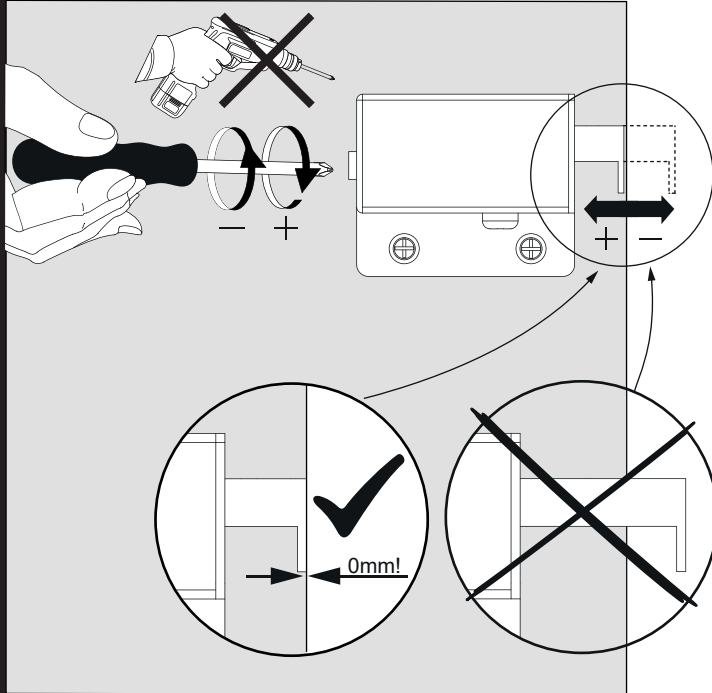

Waschbecken / sink	AA	AE	SE	Siphon	
	290 - 420	270 - 420	150 - 330	Bei Raumspar-Siphon With Space-saving siphon 	Bei Standard-Siphon With standard siphon

Wichtiger Montagehinweis zur Einhaltung der Norm EN 14749 /
Important Installation Note in compliance to the norm EN 14749

1

2

3

4

Zusätzliche Wandbefestigung für Waschtischunterschranke und Beckenunterschranke zur Einhaltung der Norm EN 14749 unbedingt einbauen! Beigefügtes Wandbefestigungs-Material ist nur für Massivwände geeignet. Zur Befestigung an anderen Wänden müssen Spezialdübel verwendet werden.