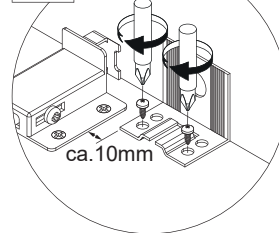

Wichtiger Montagehinweis zur Einhaltung der Norm EN 14749 /
Important Installation Note in compliance to the norm EN 14749

1

2

3

4

Zusätzliche Wandbefestigung für Waschtischunterschranke und Beckenunterschranke zur Einhaltung der Norm EN 14749 unbedingt einbauen! Beigefügtes Wandbefestigungs-Material ist nur für Massivwände geeignet. Zur Befestigung an anderen Wänden müssen Spezialdübel verwendet werden.

In compliance to the norm EN 14749 please make sure to built-in the additional wall-fastenings for sink cabinets and vanities. Attached wall-fastening-material is for massive walls only. For mounting on all other walls please use special dowels.

4.1

4.2

4.3

4.4

4.5

4.6

4.7

OFF = Oberkante fertiger Fußboden
Top edge of finished floor