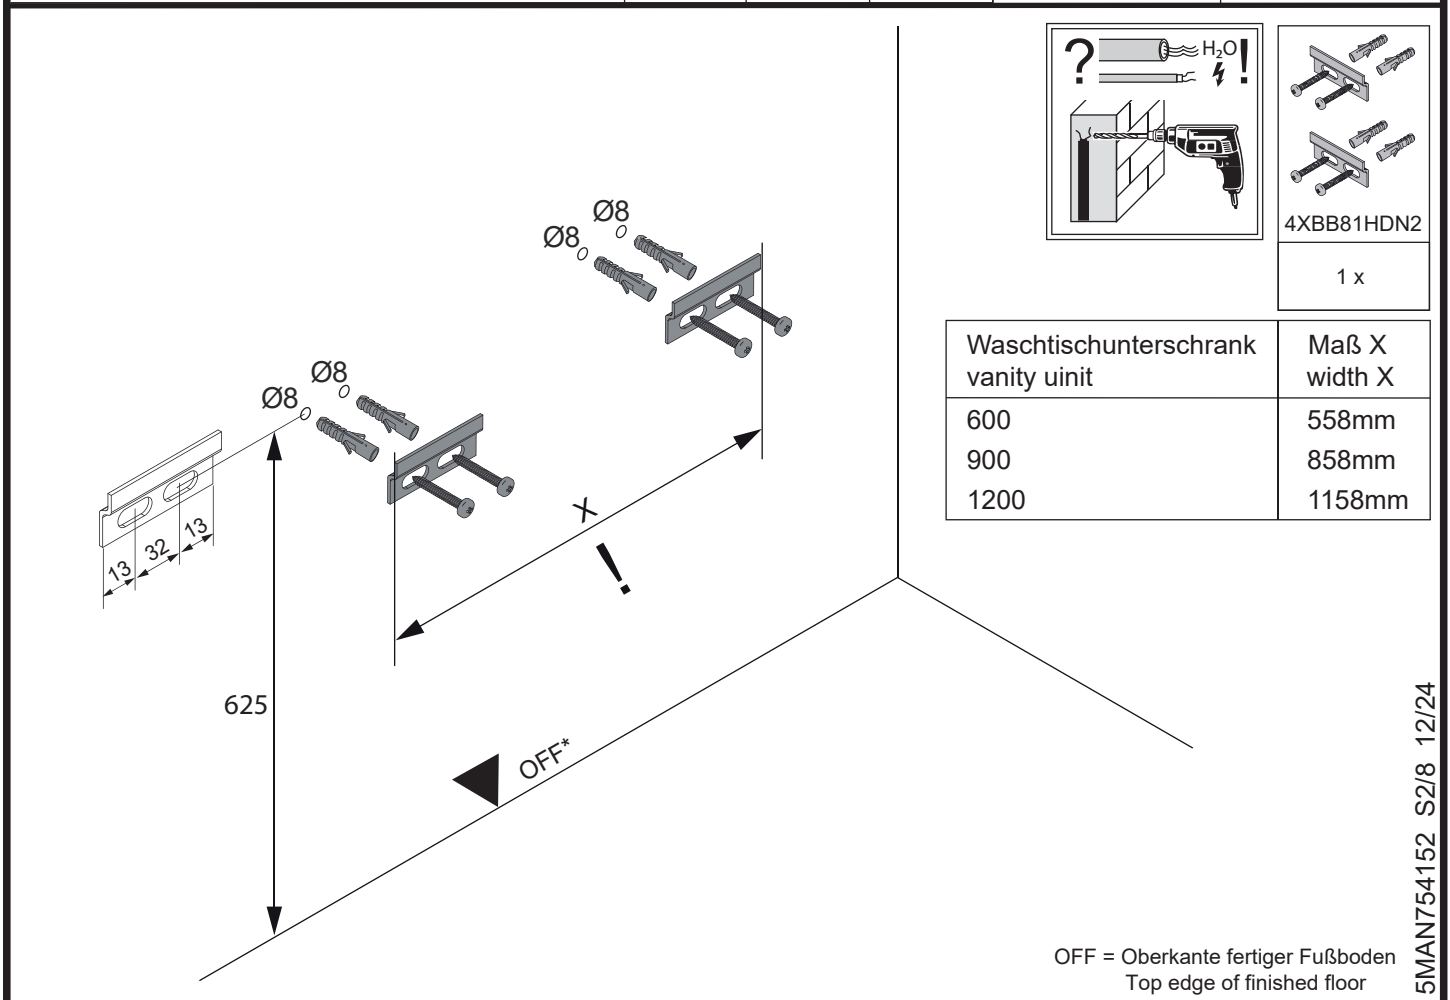

FR
Pensez à
donner ou recycler.

Association Magasin Déchèterie

IT
Raccolta differenziata
Verifica le disposizioni del tuo Comune

<https://quefairedemesdechets.fr>

5MAN754152 S1/8 12/24

▼ OFF* ▼ Alle Maße sind in Millimetern angegeben, unverbindlich, vor Ort zu prüfen und stellen nur eine Empfehlung dar. Änderungen vorbehalten.
 ▼ OFF* ▼ All dimensions are given in millimeters, without obligation, to be checked on site and represent only a recommendation. Subject to change.

Waschbecken / sink	AA	AE	SE	Siphon	
	290 - 420	270 - 420	150 - 330	Bei Raumspar-Siphon With Space-saving siphon 	Bei Standard-Siphon With standard siphon

Wichtiger Montagehinweis zur Einhaltung der Norm EN 14749 /
Important Installation Note in compliance to the norm EN 14749