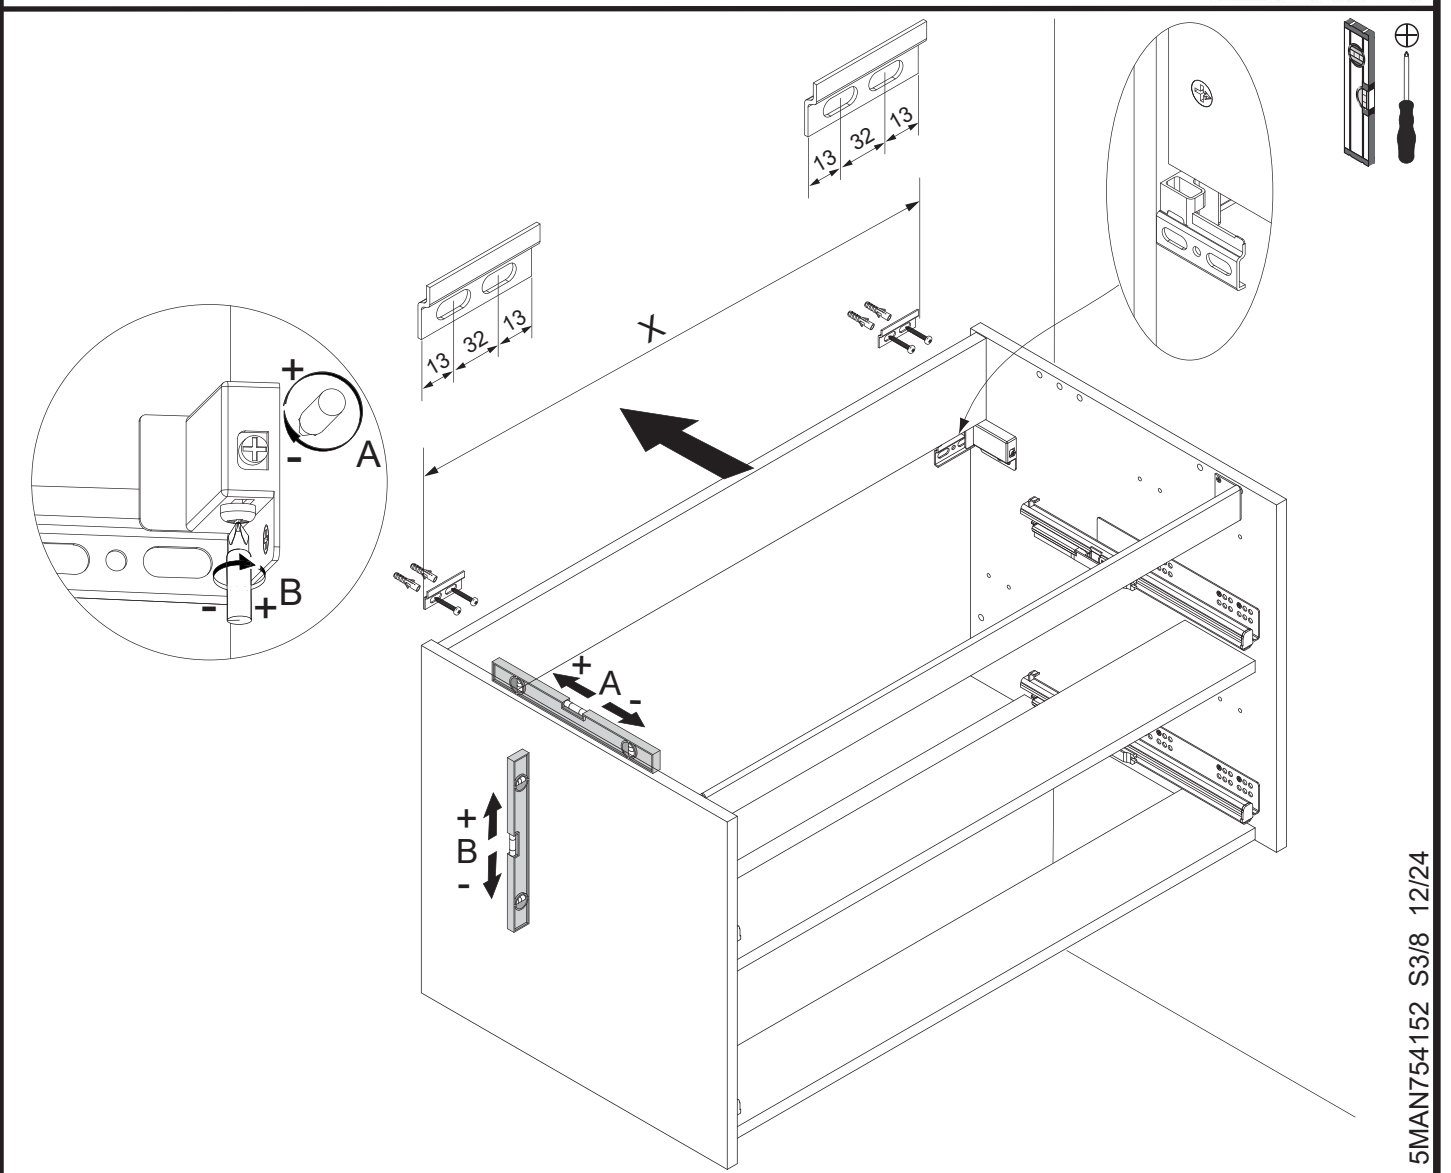

Waschbecken / sink	AA	AE	SE	Siphon	
	290 - 420	270 - 420	150 - 330	Bei Raumspar-Siphon With Space-saving siphon 	Bei Standard-Siphon With standard siphon

Wichtiger Montagehinweis zur Einhaltung der Norm EN 14749 /
Important Installation Note in compliance to the norm EN 14749