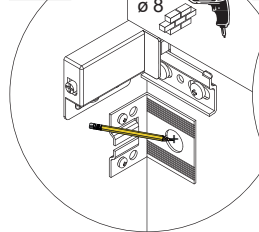

Wichtiger Montagehinweis zur Einhaltung der Norm EN 14749 /
Important Installation Note in compliance to the norm EN 14749

1

2

3

4

Zusätzliche Wandbefestigung für Waschtischunterschranke und Beckenunterschranke zur Einhaltung der Norm EN 14749 unbedingt einbauen! Beigefügtes Wandbefestigungs-Material ist nur für Massivwände geeignet. Zur Befestigung an anderen Wänden müssen Spezialdübel verwendet werden.

In compliance to the norm EN 14749 please make sure to built-in the additional wall-fastenings for sink cabinets and vanities. Attached wall-fastening-material is for massive walls only. For mounting on all other walls please use special dowels.

4.1

4.2

4.3

4.4

4.5

4.6

4.7

OFF = Oberkante fertiger Fußboden
Top edge of finished floor