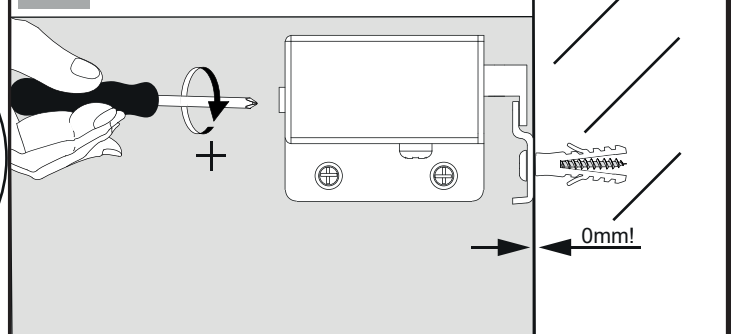

Waschbecken / sink	AA	AE	SE	Siphon	
	290 - 420	270 - 420	150 - 330	Bei Raumspar-Siphon With Space-saving siphon 	Bei Standard-Siphon With standard siphon

Wichtiger Montagehinweis zur Einhaltung der Norm EN 14749 /
Important Installation Note in compliance to the norm EN 14749

1

2

3

4

Zusätzliche Wandbefestigung für Waschtischunterschranke und Beckenunterschranke zur Einhaltung der Norm EN 14749 unbedingt einbauen! Beigefügtes Wandbefestigungs-Material ist nur für Massivwände geeignet. Zur Befestigung an anderen Wänden müssen Spezialdübel verwendet werden.