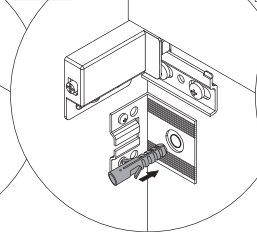

Wichtiger Montagehinweis zur Einhaltung der Norm EN 14749 /
Important Installation Note in compliance to the norm EN 14749

1

2

3

4

Zusätzliche Wandbefestigung für Waschtischunterschranke und Beckenunterschranke zur Einhaltung der Norm EN 14749 unbedingt einbauen! Beigefügtes Wandbefestigungs-Material ist nur für Massivwände geeignet. Zur Befestigung an anderen Wänden müssen Spezialdübel verwendet werden.

In compliance to the norm EN 14749 please make sure to built-in the additional wall-fastenings for sink cabinets and vanities. Attached wall-fastening-material is for massive walls only. For mounting on all other walls please use special dowels.

4.1

4.2

4.3

4.4

4.5

4.6

4.7

OFF = Oberkante fertiger Fußboden
Top edge of finished floor