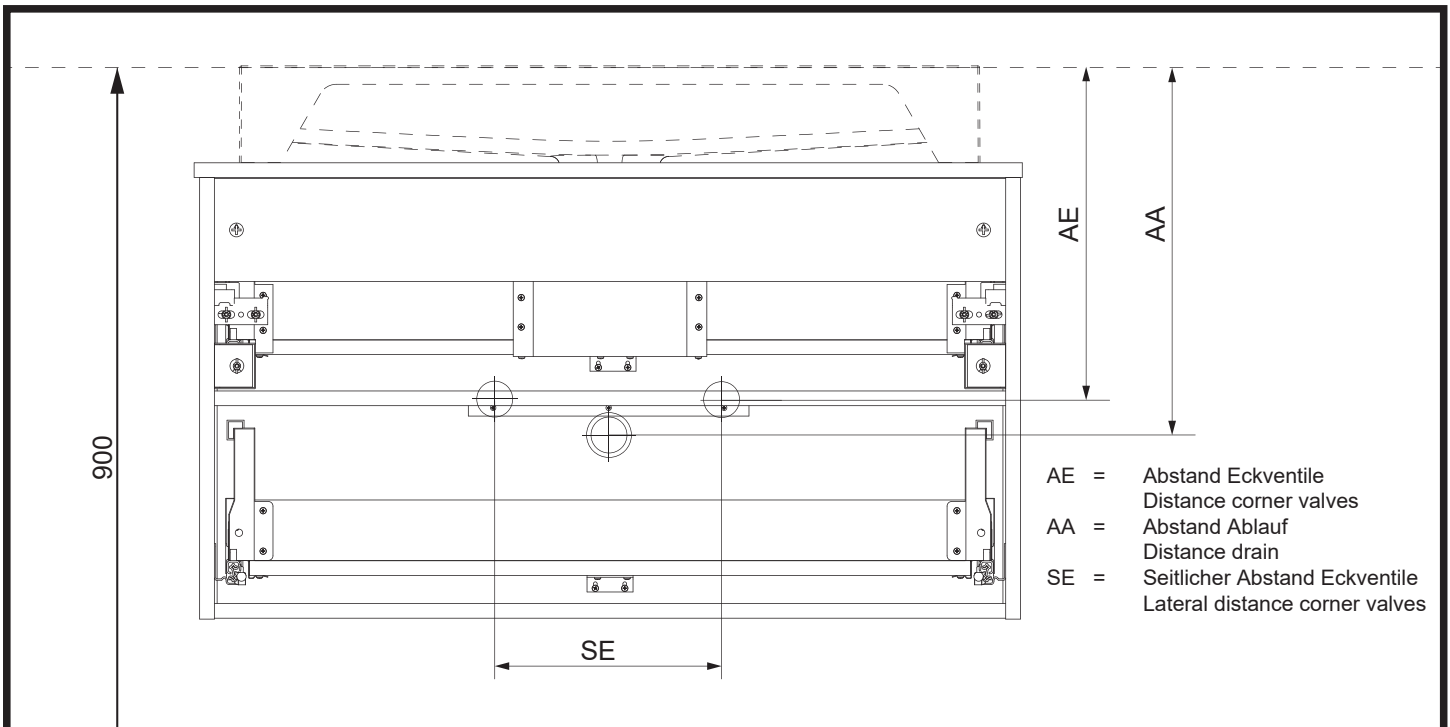

FR
Pensez à
donner ou recycler.

Association Magasin Déchèterie

IT
Raccolta differenziata
Verifica le disposizioni del tuo Comune

<https://quefairedemesdechets.fr>

5MAN754152 S1/8 12/24

▼ OFF* ▼ Alle Maße sind in Millimetern angegeben, unverbindlich, vor Ort zu prüfen und stellen nur eine Empfehlung dar. Änderungen vorbehalten.
 ▼ OFF* ▼ All dimensions are given in millimeters, without obligation, to be checked on site and represent only a recommendation. Subject to change.

Waschbecken / sink	AA	AE	SE	Siphon	
	290 - 420	270 - 420	150 - 330	Bei Raumspar-Siphon With Space-saving siphon 	Bei Standard-Siphon With standard siphon

Wichtiger Montagehinweis zur Einhaltung der Norm EN 14749 /
Important Installation Note in compliance to the norm EN 14749