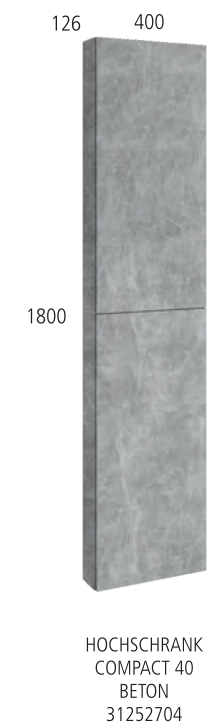

LED-Beleuchtung
IP44, 6 Watt, 4000 Kelvin, 454 Lumen

Spiegel mit LED Leuchte

Metallgriffe in Chrom oder Schwarz

Keramik Waschtisch, moderner Style,
leicht zu reinigen

Viel Stauraum,
Schubladen mit Soft-Close-Funktion

Korpus und Fronten Hochglanz oder
Matt lackiert oder Melaminbeschichtet

Hängeschrank mit Push-to-open-Funktion,
2 innenliegende, verstellbare Glasablagen,
vormontiert

Hochschrank ist rechts- und links einsetzbar,
mit Push-to-open-Funktion, verstellbare
Glasablagen, vormontiert

WASCHPLATZ COMPACT 80
SCHWARZ MATT
31251783

HOCHSCHRANK
COMPACT 40
WEISS
31241410

HOCHSCHRANK
COMPACT 40
ANTHRAZIT MATT
31242264

HOCHSCHRANK
COMPACT 40
SCHWARZ MATT
31242273

HOCHSCHRANK
COMPACT 40
CANELA EICHE
31242291

HOCHSCHRANK
COMPACT 40
DUNKLE HICKORY EICHE
31242282

HOCHSCHRANK
COMPACT 40
BETON
31252704

WASCHPLATZ COMPACT 60
CANELA EICHE
31251756

WASCHPLATZ COMPACT 60
DUNKLE HICKORY EICHE
31251747

WASCHPLATZ COMPACT 60
BETON
31251765