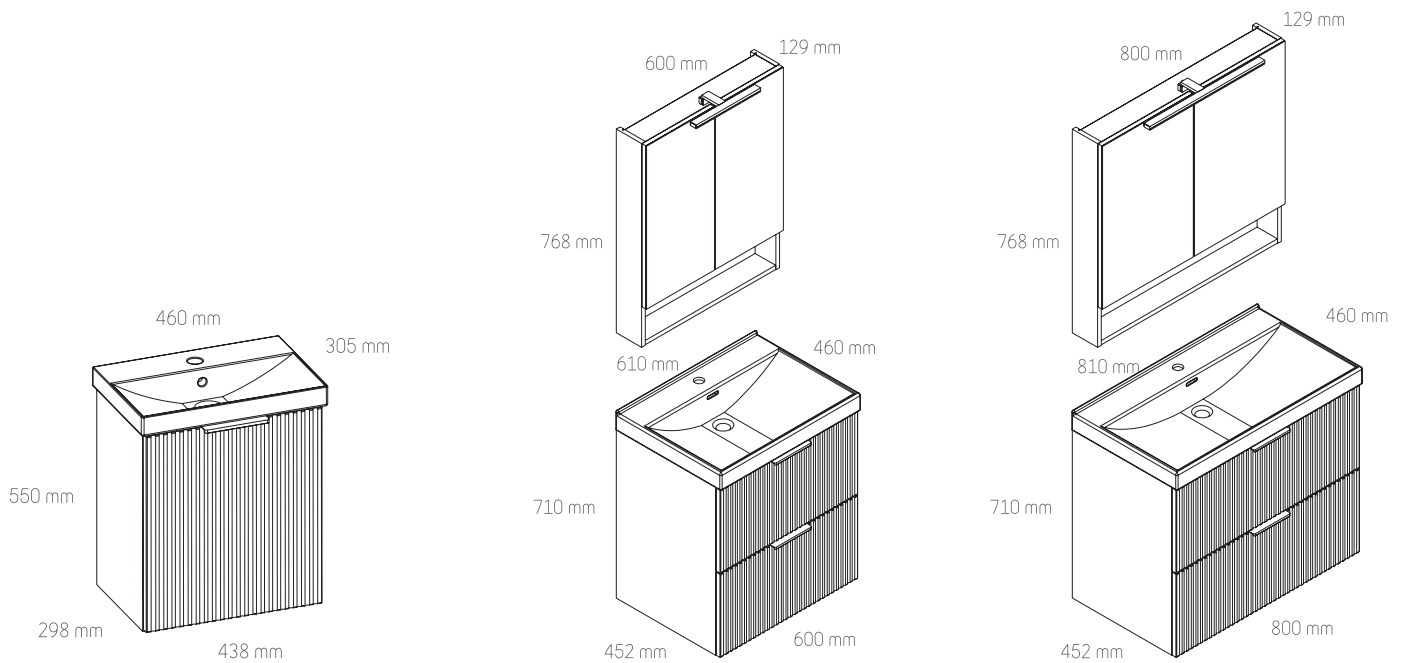

Verfügbare Waschtische

WEISS HOCHGLANZ

Innovative Badmöbel-Lösungen

Waschplatz Yasumi 45 cm 1T

Waschplatz Yasumi 60 cm 2S

Waschplatz Yasumi 80 cm 2S

31335863 WTU + WT YASUMI 45 1T
Weiss Matt

31437848 WTU + WT YASUMI 45 1T
Schwarz Matt