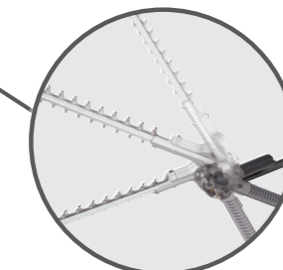

Schneidkopf
in 10 Stufen einstellbar
von 0° bis 135°