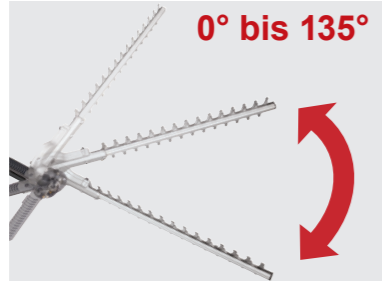

Schnittstärke  
20 mm

0° bis 135°

**ELEKTRO-LANGSTIEL-HECKENSCHERE**

- Leistungsstarke Elektro-Teleskop-Heckenschere zum Schneiden von hohen Büschen, Hecken und Sträuchern mit einer Gesamtlänge von 2590 mm
- Kraftvoller 1000 W Motor
- Schneidkopf um 135° drehbar und in 10 Stufen einstellbar
- 20 mm Schnittstärke
- Maximale Schnittgeschwindigkeit 1000/min<sup>-1</sup>
- Lasergeschnittenes Stahlschwert für maximale Durchschlagskraft
- Praktische Zugentlastung
- Emissionsfreies Arbeiten dank Elektro-Antrieb
- Schwertlänge 500 mm / maximale Schnittlänge 410 mm
- Einfache Montage bzw. Demontage dank praktischem Schnellverschluss
- Schultergurt für ein ermüdungsfreies Arbeiten

**INKLUSIVE**

**PRODUKTDATEN**

Abmessung L x B x H	2650 x 100 x 150 mm
Schnittdurchmesser	20 mm
Schwertlänge	500 mm
Schnittlänge	410 mm
Gesamtlänge	2590 mm
Schnittgeschwindigkeit max.	1000 min <sup>-1</sup>
Motor	230 – 240 V / 50 Hz
Motornennleistung	1000 W

**GEEIGNET FÜR**

Dank des teilbaren Schafts lässt sich das Gerät platzsparend lagern.

**PRODUKT-DETAILS**

Schwertlänge 500 mm /  
Schnittlänge 410 mm

Schnittstärke 20 mm

Schnittgeschwindigkeit  
1000 min<sup>-1</sup>

Motorleistung 230 – 240 V –  
1000 W

**Praktische  
Zugentlastung**

**Schultergurt**  
für ergonomisches Arbeiten

**Schneidkopf**  
in 10 Stufen einstellbar  
von 0° bis 135°

**Lasergeschnittenes  
Stahlschwert**  
für maximale Durchschlagskraft