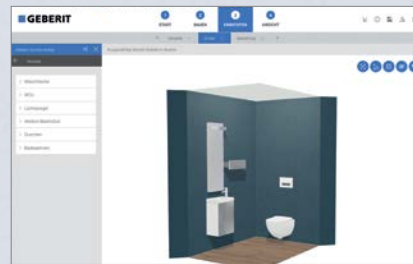

**ALLE BROSCHÜREN
ZUM DOWNLOAD UNTER**

www.geberit.de/unterlagen

↑
INSPIRATIONS-TOOL
Was ist Ihnen wirklich wichtig im Bad?
Mit dem Geberit Inspirations-Tool finden
Sie es im Handumdrehen heraus.

bad-ideen.geberit.de

↑
3D-BADPLANER
Bauen Sie den Grundriss Ihres Bads
nach. Und testen Sie in 3D, wie gut
Ihr Wunschbad hineinpasst.

badplaner.geberit.de

↑
USELETTER
Regelmäßige Newsletter-Informationen
über führende Installationstechnik hint-
er der Wand und funktional-modernes
Design vor der Wand.