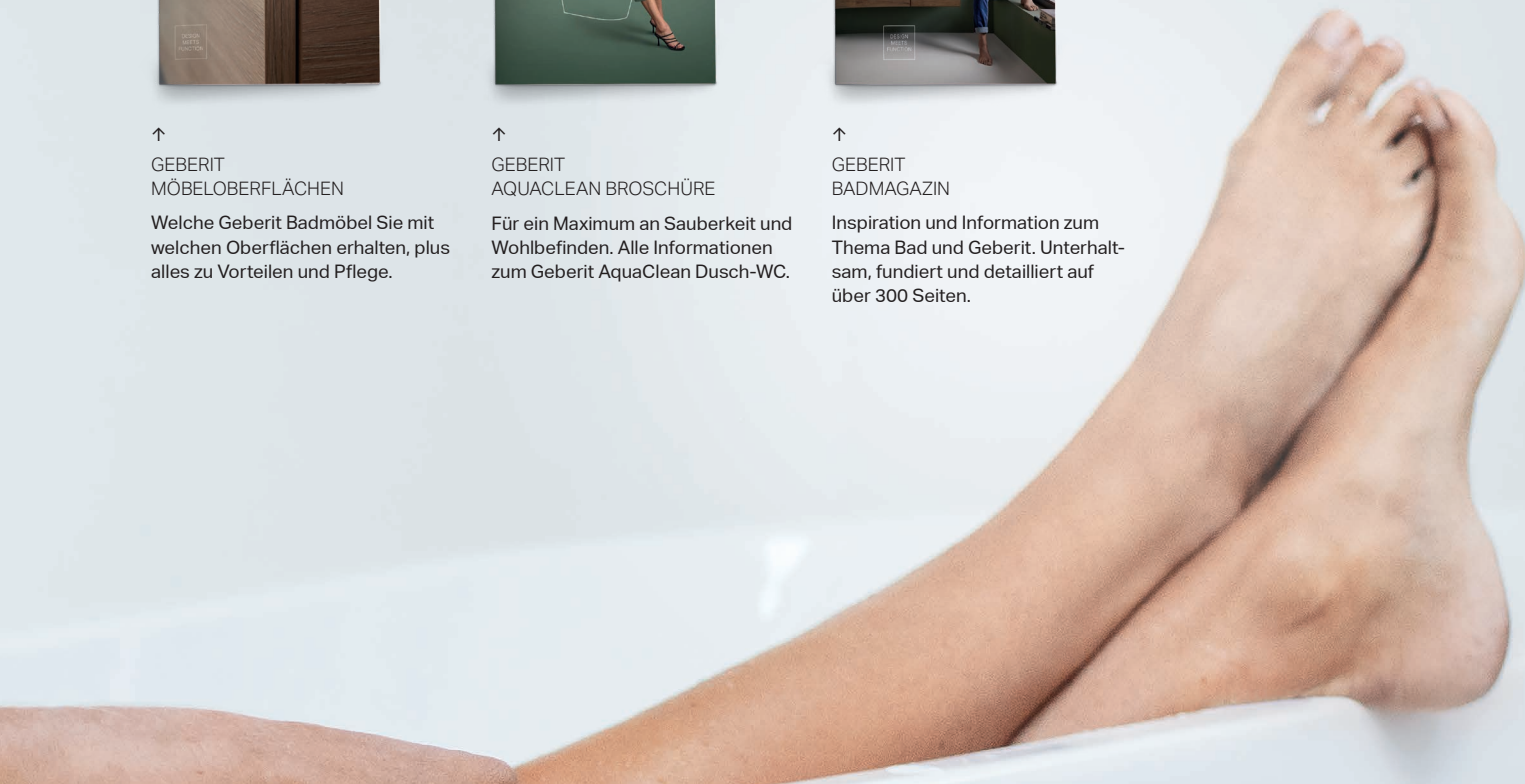

Inspiration und Information zum Thema Bad und Geberit. Unterhaltsam, fundiert und detailliert auf über 300 Seiten.

←
**GEBERIT
BETÄTIGUNGSPLATTEN**