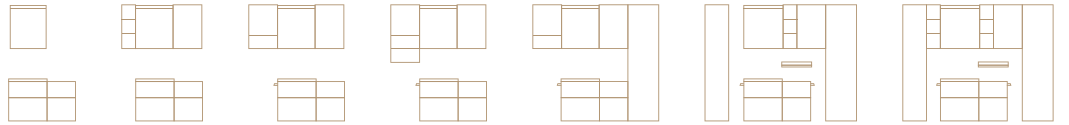

↑
MÖGLICHKEIT DER KOMBINATION MIT
GEBERIT OPTION PLUS SPIEGELELEMENTEN

Die Lichtspiegel und Spiegelschränke der Produktreihe Geberit Option Plus harmonieren perfekt mit der Badserie Geberit iCon. Sie bieten vielseitige Möglichkeiten, den Waschplatz perfekt auszuleuchten, sowie mit zusätzlichen Komfortfunktionen und mehr Stauraum aufzuwerten.