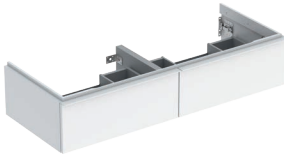

GEBERIT ICON UNTERSCHRANK FÜR DOPPELWASCHTISCH, MIT ZWEI SCHUBLADEN

Eigenschaften

- Wandhängend • Mit zwei Schubladen • Griff zum Öffnen • Griff austauschbar • Schublade mit Selbsteinzug
- Schublade ohne Geruchsverschlussausschnitt • Feuchtigkeitsbeständig • Vormontiert geliefert

Art.-Nr.	Farbe / Oberfläche	B [cm]	H [cm]	T [cm]
Breite Waschtisch: 120 cm				
502.314.01.1	Korpus und Front: weiß / lackiert hochglänzend Griff: weiß / pulverbeschichtet matt	118,4	24,7	47,6
502.314.01.2	Korpus und Front: weiß / lackiert hochglänzend Griff: glanzverchromt	118,4	24,7	47,6
502.314.01.3	Korpus und Front: weiß / lackiert matt Griff: weiß / pulverbeschichtet matt	118,4	24,7	47,6
502.314.JH.1	Korpus und Front: Eiche / Melamin Holzstruktur Griff: lava / pulverbeschichtet matt	118,4	24,7	47,6
502.314.JK.1	Korpus und Front: lava / lackiert matt Griff: lava / pulverbeschichtet matt	118,4	24,7	47,6
502.314.JL.1	Korpus und Front: sand-grau / lackiert hochglänzend Griff: sand-grau / pulverbeschichtet matt	118,4	24,7	47,6
502.314.JR.1	Korpus und Front: Nussbaum hickory / Melamin Holzstruktur Griff: lava / pulverbeschichtet matt	118,4	24,7	47,6

Auftragsbezogene Produktion

Kombinierbar mit

- Geberit Option Plus Square Lichtspiegel mit direkter und indirekter Beleuchtung
- Geberit Option Oval Lichtspiegel mit indirekter Beleuchtung
- Geberit Option Round Lichtspiegel mit direkter und indirekter Beleuchtung
- Geberit iCon Doppelwaschtisch
- Geberit iCon Light Doppelwaschtisch
- Geberit iCon Seitenschrank mit zwei Schubladen
- Geberit Option Plus Spiegelschrank mit Beleuchtung und drei Türen