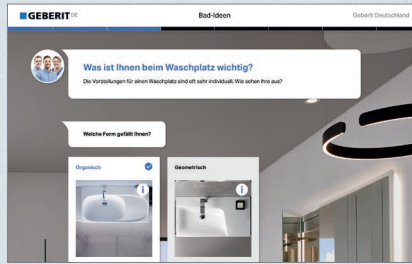

↑  
**GEBERIT  
 MÖBELOBERFLÄCHEN**

Welche Geberit Badmöbel Sie mit welchen Oberflächen erhalten, plus alles zu Vorteilen und Pflege.

↑  
**GEBERIT  
 AQUACLEAN BROSCHÜRE**

Für ein Maximum an Sauberkeit und Wohlbefinden. Alle Informationen zum Geberit AquaClean Dusch-WC.

↑  
**GEBERIT  
 BADMAGAZIN**

Inspiration und Information zum Thema Bad und Geberit. Unterhaltsam, fundiert und detailliert auf über 300 Seiten.

←  
**GEBERIT  
 BETÄTIGUNGSPLATTEN**

Design zum Anfassen. Wie Sie mit Geberit Betätigungsplatten Ihrem Bad Ihre eigene Note geben.

**ALLE BROSCHÜREN  
 ZUM DOWNLOAD UNTER**

[www.geberit.de/unterlagen](http://www.geberit.de/unterlagen)

↑  
**INSPIRATIONS-TOOL**  
Was ist Ihnen wirklich wichtig im Bad?  
Mit dem Geberit Inspirations-Tool finden Sie es im Handumdrehen heraus.