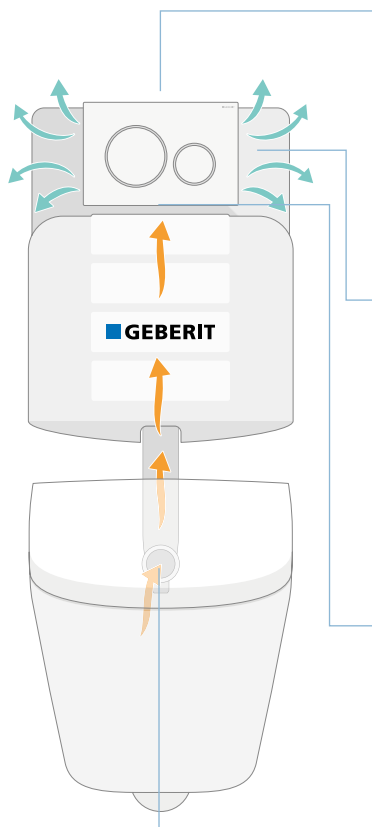

ZUGÄNLICH

Keramikwabenfilter und Einschub für Spülkastenstieck sind hinter der Betätigungsplatte bequem zugänglich.

EFFIZIENT UND LEISE

Im Keramikwabenfilter wird die Luft gründlich gereinigt. Ein leiser Lüfter befördert die gereinigte Luft in den Raum zurück.

LED-ORIENTIERUNGSLICHT

Zusätzlichen Komfort bietet ein LED-Orientierungslicht. Es befindet sich bei der Betätigungsplatte und strahlt ein dezentes, indirektes Licht in den Raum – einfach perfekt durchdacht.

FRISCHE LUFT

Unangenehme Gerüche werden dort entfernt, wo sie entstehen.

www.geberit.de/duofresh