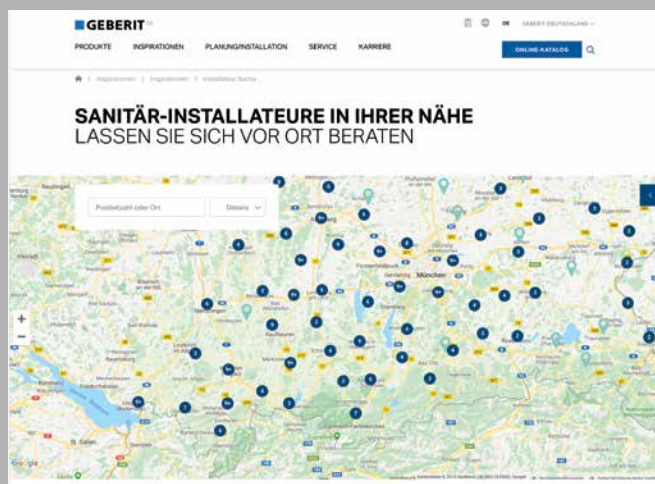

GEBERIT AQUACLEAN
BROSCHÜRE

Alles, was Sie über den Komfort moderner Dusch-WCs wissen müssen.

www.geberit.de/unterlagen

KONKRETISIEREN

←
3D-BADPLANNER
Bauen Sie den Grundriss Ihres Bads nach. Und probieren Sie in 3D aus, wie gut Ihr Traumbad hineinpasst.

badplaner.geberit.de

MEHR ERFAHREN

www.geberit.de/bad-ideen

→
INSTALLATEURSUCHE
Traumbad gefunden? Hier finden Sie Sanitärfachbetriebe in Ihrer Nähe, die es mit Ihnen planen und für Sie installieren.

www.geberit.de/installateure