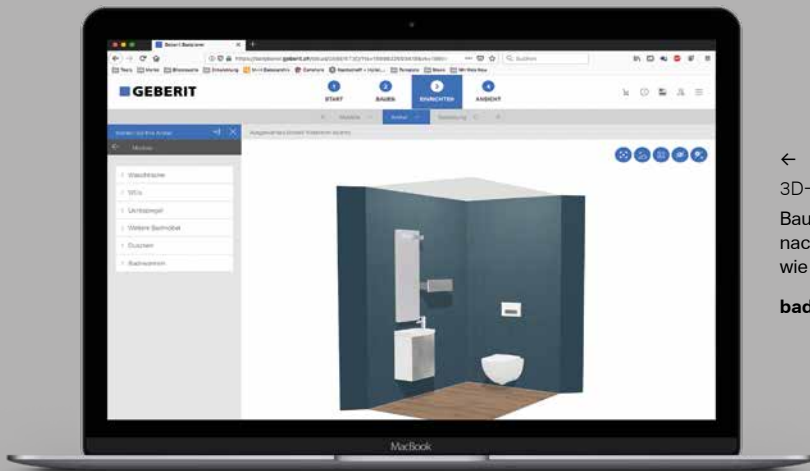

www.geberit.de/bad-ideen

WIE SIEHT IHR TRAUMBAD AUS?

So finden Sie schneller den Weg zu Ihrem Traumbad: Lassen Sie sich inspirieren und beginnen Sie Ihre Planung. Unsere Online-Tools und weitere Unterlagen unterstützen Sie dabei!

INSPIRIEREN

↑
INSPIRATIONS-TOOL

Was ist Ihnen wirklich wichtig im Bad? Das Geberit Inspirations-Tool hilft Ihnen dabei, es herauszufinden.

bad-ideen.geberit.de

→
BADMAGAZIN
Badideen, Badgeschichten und Badprodukte auf über 400 Seiten.
www.geberit.de/unterlagen

GEBERIT AQUACLEAN
BROSCHÜRE

Alles, was Sie über den Komfort moderner Dusch-WCs wissen müssen.

www.geberit.de/unterlagen

KONKRETISIEREN

←
3D-BADPLANNER
Bauen Sie den Grundriss Ihres Bads nach. Und probieren Sie in 3D aus, wie gut Ihr Traumbad hineinpasst.

badplaner.geberit.de

MEHR ERFAHREN

www.geberit.de/bad-ideen

→
INSTALLATEURSUCHE
Traumbad gefunden? Hier finden Sie Sanitärfachbetriebe in Ihrer Nähe, die es mit Ihnen planen und für Sie installieren.

www.geberit.de/installateure