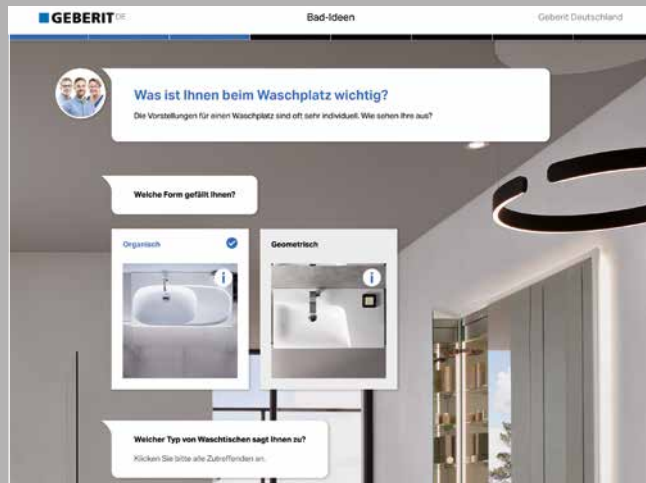

SCHWELLENLOS

Bodenebene Duschlösungen für einen komfortablen und barrierefreien Eintritt in den Duschbereich.

PLATZ- SPAREND

Der Spiegelschrank ist wandbündig in die Vorwand eingelassen. Er überzeugt mit direkter und indirekter Beleuchtung sowie weiteren nützlichen Funktionen.

GUT GEORDNET

Mehr und übersichtlicher Stauraum im Waschtisch-Unterschrank durch Verlegung des Wasserablaufs in die Wand.

WEIL ES IHR BAD WERDEN SOLL

Den Alltag zu optimieren ist einfach. Zumindest mit einem Bad von Geberit. Deutlich mehr Stauraum, zeitsparende Sauberkeit und komfortable Bewegungsfreiheit – in zurückhaltendem Design. Kurz gesagt: Mehr vom Bad, mehr vom Leben. Weitere gute Ideen auf:

www.geberit.de/bad-ideen

WIE SIEHT IHR TRAUMBAD AUS?

So finden Sie schneller den Weg zu Ihrem Traumbad: Lassen Sie sich inspirieren und beginnen Sie Ihre Planung. Unsere Online-Tools und weitere Unterlagen unterstützen Sie dabei!

INSPIRIEREN

↑
INSPIRATIONS-TOOL

Was ist Ihnen wirklich wichtig im Bad? Das Geberit Inspirations-Tool hilft Ihnen dabei, es herauszufinden.

bad-ideen.geberit.de

→
BADMAGAZIN
Badideen, Badgeschichten und Badprodukte auf über 400 Seiten.
www.geberit.de/unterlagen