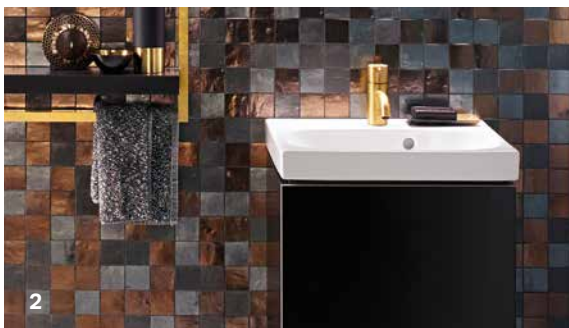

GEBERIT ACANTO

KLARE LINIEN, INDIVIDUELLE DETAILS

Die Komplettbadserie Geberit Acanto verbindet klares Design mit organischen Formen und cleveren Detaillösungen. Sie erfüllt unterschiedliche Ansprüche und Gestaltungswünsche, auch im kleinen Bad. So individuell wie Ihre Kunden, so vielseitig modular ist Geberit Acanto.