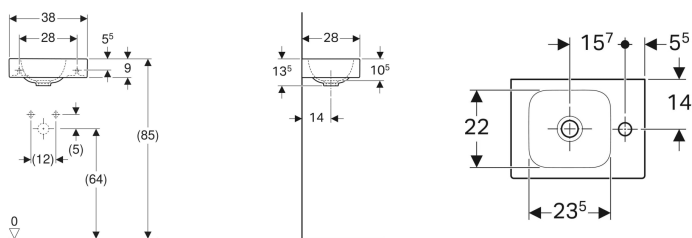

Geberit iCon Handwaschbecken

Beispielbild

Eigenschaften

- Unterbaufähig
- Asymmetrisch

Technische Daten

Werkstoff

Sanitärkeramik

Art.-Nr.	Farbe / Oberfläche	Hahnloch	Überlauf	B	H	T	VE1
500.460.01.1	weiß	rechts	ohne	38 cm	13.5 cm	28 cm	
124736000	weiß	rechts	ohne	38 cm	13.5 cm	28 cm	1 St.
124736600	weiß / KeraTect	rechts	ohne	38 cm	13.5 cm	28 cm	1 St.
500.461.01.1	weiß	links	ohne	38 cm	13.5 cm	28 cm	
124836000	weiß	links	ohne	38 cm	13.5 cm	28 cm	1 St.
124836600	weiß / KeraTect	links	ohne	38 cm	13.5 cm	28 cm	1 St.