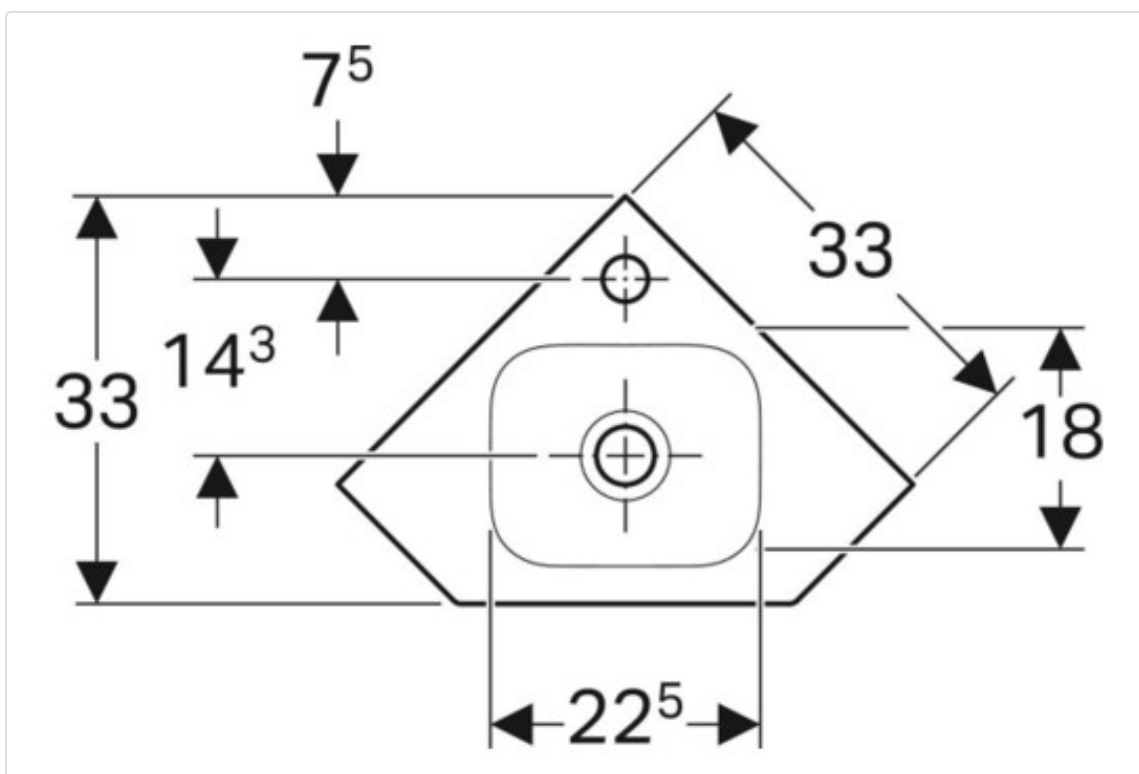

Datenblatt für Artikel 124729600

BILDER