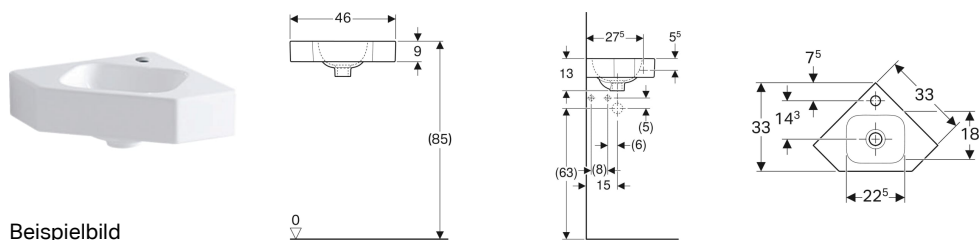

Geberit iCon Eckhandwaschbecken

Verwendungszwecke

- Zur Eckmontage

Technische Daten

Werkstoff

Sanitärkeramik

Art.-Nr.	Farbe / Oberfläche	Hahnloch	Überlauf	B	H	T	VE1
500.454.01.1	weiß	mittig	ohne	46 cm	13 cm	33 cm	
124729000	weiß	mittig	ohne	46 cm	13 cm	33 cm	1 St.
124729600	weiß / KeraTect	mittig	ohne	46 cm	13 cm	33 cm	1 St.
124730000	weiß	ohne	ohne	46 cm	13 cm	33 cm	1 St.

Zubehör

- Geberit Tauchrohrgeruchsverschluss für Waschbecken, Abgang horizontal
- Geberit Ablaufventil mit freiem Auslauf, Sieb
- Geberit Ablaufventil mit freiem Auslauf und Ventilabdeckung
- Geberit Tauchrohrgeruchsverschluss für Waschbecken, Raumsparmodell, Abgang horizontal
- Geberit Tauchrohrsiphon für Waschbecken, Abgang horizontal
- Geberit Tauchrohrsiphon für Waschbecken, Anschluss BSP, Abgang horizontal oder vertikal
- Geberit Befestigungsmaterial für Handwaschbecken