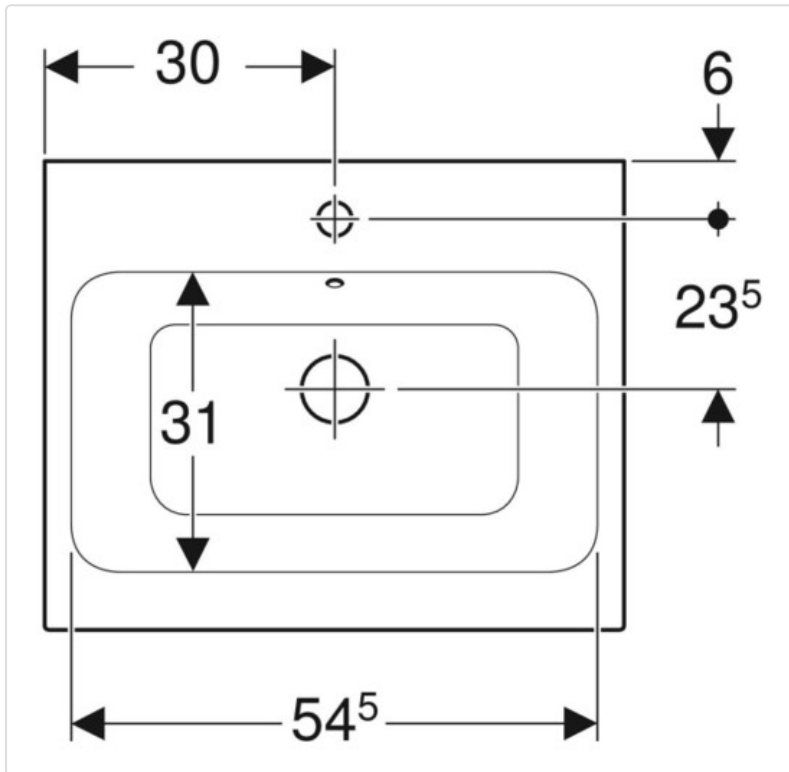

Datenblatt für Artikel 124560600

BILDER