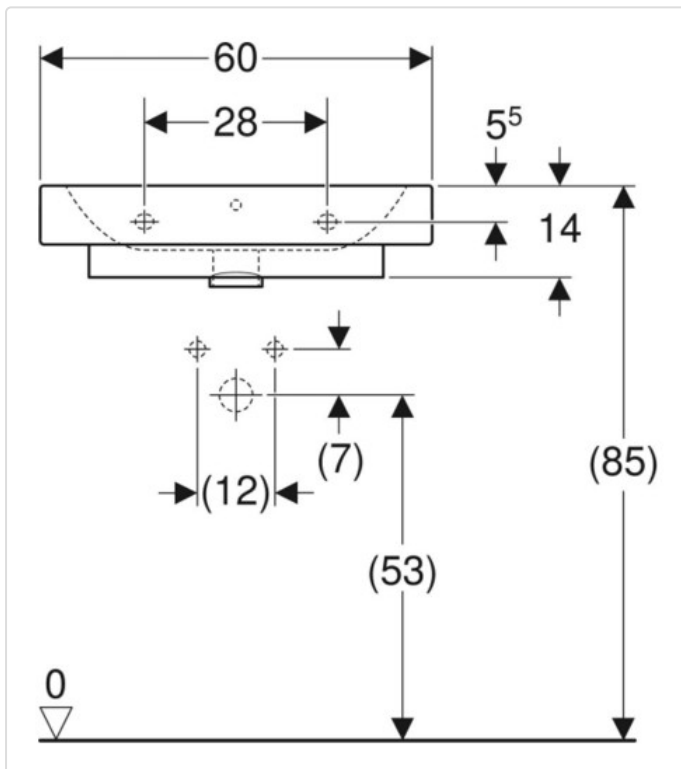

Datenblatt für Artikel 124560600

BILDER